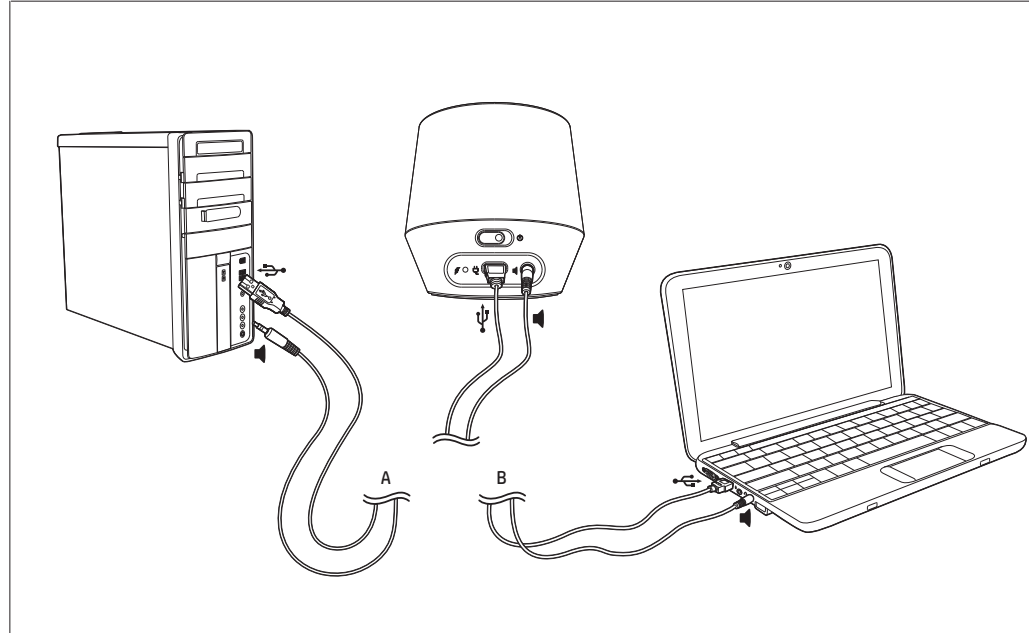

Kontrolka LED

LED	Stav	Kontrolka
● LED loga HP	Zapnuté	Bílá
● LED zařízení Bluetooth	Obnovení připojení Hledání nového zařízení Párování Párování úspěšné Párování selhalo Nizké nabití baterie	Bílá Oranžová Bliká rychle bíle Bílá Bliká pomalu oranžově Oranžová
● LED baterie	Nabíjení Plně nabitó	Oranžová Zelená

LED indikator status

LED	Status	Indicator
● HP logo-LED	Tændt	Hvid
● Bluetooth-LED	Genopretter forbindelse Søger efter en ny enhed Parring Parring gennemført Parring mislykkedes Batteriniveau lavt	Hvid Gul Hvidt hurtigt blink Hvid Gult langsomt blink Gul
● Batterie-LED	Oplader Fuld opladet	Gul Grøn

LED-Status

LED	Status	Anzeige
● HP Logo-LED	Eingeschaltet	Weiß
● Bluetooth LED	Erneute Verbindung Suchen nach einem neuen Gerät Koppelung Koppelung erfolgreich Koppelung fehlgeschlagen Batteriestand niedrig	Weiß Gelb Weiß, schnelles Blinken Weiß Gelb, langsames Blinken Gelb
● Batterie-LED	Wird geladen Vollständig geladen	Gelb Grün

Estado del indicador LED

LED	Estado	Indicador
● LED del logotipo de HP	Encendido	Blanco
● LED de Bluetooth	Reconectando Buscando un nuevo dispositivo Emparejamiento Emparejamiento correcto Error de emparejamiento Batería baja	Blanco Ámbar Parpadeo rápido blanco Blanco Parpadeo lento ámbar Ámbar
● LED de la batería	Cargando Carga completa	Ámbar Verde

Λυχνία LED ένδειξης κατάστασης

LED	Κατάσταση	Ένδειξη
● LED με λογότυπο HP	Ενεργοποιημένο	Λευκή
● Bluetooth LED	Γίνεται επανασύνδεση Γίνεται αναζήτηση νέας συσκευής Γίνεται σύζευξη Σύζευξη επιτυχής Αποτυχία σύζευξης Χαμηλή μπαταρία	Λευκή Πορτοκαλί Λευκή που αναβοσβήνει γρήγορα Λευκή Πορτοκαλί αναβοσβήνει αργά Πορτοκαλί
● Μπαταρία LED	Γίνεται φόρτιση Πλήρης φόρτιση	Πορτοκαλί Πράσινη

État des voyants

Voyant	État	Indicateur
● Voyant logo HP	Sous tension	Blanc
● Voyant Bluetooth	Reconnexion en cours Recherche d'un nouveau périphérique Couplage en cours Couplage réussi Échec du couplage Batterie faible	Blanc Orange Clignotement rapide blanc Blanc Clignotement lent orange Orange
● Voyant de la batterie	Chargement en cours Complètement chargée	Orange Vert

Status LED indikatora

LED	Stanje	Indikator
● LED s logotipom HP	Uključeno	Bijelo
● LED žaruljica za Bluetooth	Ponovno spajanje Traženje novog uređaja Uparivanje Uparivanje uspješno Uparivanje neuspješno Niska razina baterije	Bijelo Žuto Brzo bijelo treperenje Bijelo Sporo žuto treperenje Žuto
● LED žaruljica za bateriju	Punjenje Potpuno napunjeno	Žuto Zeleno

Stato dell'indicatore LED

LED	Stato	Indicatore
● LED logo HP	Accesso	Bianco
● LED del Bluetooth	Riconnessione Ricerca nuovo dispositivo Abbinamento Abbinamento riuscito Abbinamento non riuscito Batteria quasi esaurita	Bianco Arancione Lampeggio bianco rapido Bianco Lampeggio arancione lento Arancione
● LED batteria	In fase di ricarica Completamente carica	Arancione Verde

LED indikatoru status