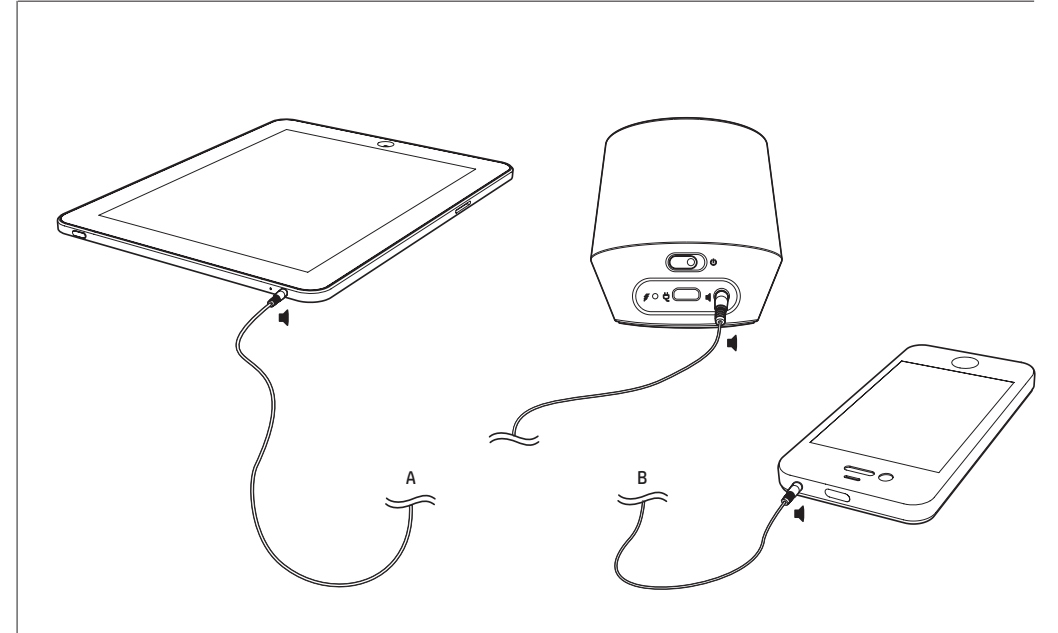

Kontrolka LED

LED	Stav	Kontrolka
● LED loga HP	Zapnuté	Bílá
● LED zařízení Bluetooth	Obnovení připojení Hledání nového zařízení Párování Párování úspěšné Párování selhalo Nizké nabití baterie	Bílá Oranžová Bliká rychle bíle Bílá Bliká pomalu oranžově Oranžová
● LED baterie	Nabíjení Plně nabitó	Oranžová Zelená

LED indikator status

LED	Status	Indicator
● HP logo-LED	Tændt	Hvid
● Bluetooth-LED	Genopretter forbindelse Søger efter en ny enhed Parring Parring gennemført Parring mislykkedes Batteriniveau lavt	Hvid Gul Hvidt hurtigt blink Hvid Gult langsomt blink Gul
● Batterie-LED	Oplader Fuld opladet	Gul Grøn

LED-Status

LED	Status	Anzeige
● HP Logo-LED	Eingeschaltet	Weiß
● Bluetooth LED	Erneute Verbindung Suchen nach einem neuen Gerät Koppelung Koppelung erfolgreich Koppelung fehlgeschlagen Batteriestand niedrig	Weiß Gelb Weiß, schnelles Blinken Weiß Gelb, langsames Blinken Gelb
● Batterie-LED	Wird geladen Vollständig geladen	Gelb Grün

Estado del indicador LED

LED	Estado	Indicador
● LED del logotipo de HP	Encendido	Blanco
● LED de Bluetooth	Reconectando Buscando un nuevo dispositivo Emparejamiento Emparejamiento correcto Error de emparejamiento Batería baja	Blanco Ámbar Parpadeo rápido blanco Blanco Parpadeo lento ámbar Ámbar
● LED de la batería	Cargando Carga completa	Ámbar Verde

Λυχνία LED ένδειξης κατάστασης

LED	Κατάσταση	Ένδειξη
● LED με λογότυπο HP	Ενεργοποιημένο	Λευκή
● Bluetooth LED	Γίνεται επανασύνδεση Γίνεται αναζήτηση νέας συσκευής Γίνεται σύζευξη Σύζευξη επιτυχής Αποτυχία σύζευξης Χαμηλή μπαταρία	Λευκή Πορτοκαλί Λευκή που αναβοσβήνει γρήγορα Λευκή Πορτοκαλί αναβοσβήνει αργά Πορτοκαλί
● Μπαταρία LED	Γίνεται φόρτιση Πλήρης φόρτιση	Πορτοκαλί Πράσινη

État des voyants

Voyant	État	Indicateur
● Voyant logo HP	Sous tension	Blanc
● Voyant Bluetooth	Reconnexion en cours Recherche d'un nouveau périphérique Couplage en cours Couplage réussi Échec du couplage Batterie faible	Blanc Orange Clignotement rapide blanc Blanc Clignotement lent orange Orange
● Voyant de la batterie	Chargement en cours Complètement chargée	Orange Vert

Status LED indikatora

LED	Stanje	Indikator
● LED s logotipom HP	Uključeno	Bijelo
● LED žaruljica za Bluetooth	Ponovno spajanje Traženje novog uređaja Uparivanje Uparivanje uspješno Uparivanje neuspješno Niska razina baterije	Bijelo Žuto Brzo bijelo treperenje Bijelo Sporo žuto treperenje Žuto
● LED žaruljica za bateriju	Punjenje Potpuno napunjeno	Žuto Zeleno

Stato dell'indicatore LED

LED	Stato	Indicatore
● LED logo HP	Accesso	Bianco
● LED del Bluetooth	Riconnessione Ricerca nuovo dispositivo Abbinamento Abbinamento riuscito Abbinamento non riuscito Batteria quasi esaurita	Bianco Arancione Lampeggio bianco rapido Bianco Lampeggio arancione lento Arancione
● LED batteria	In fase di ricarica Completamente carica	Arancione Verde

LED indikatoru status