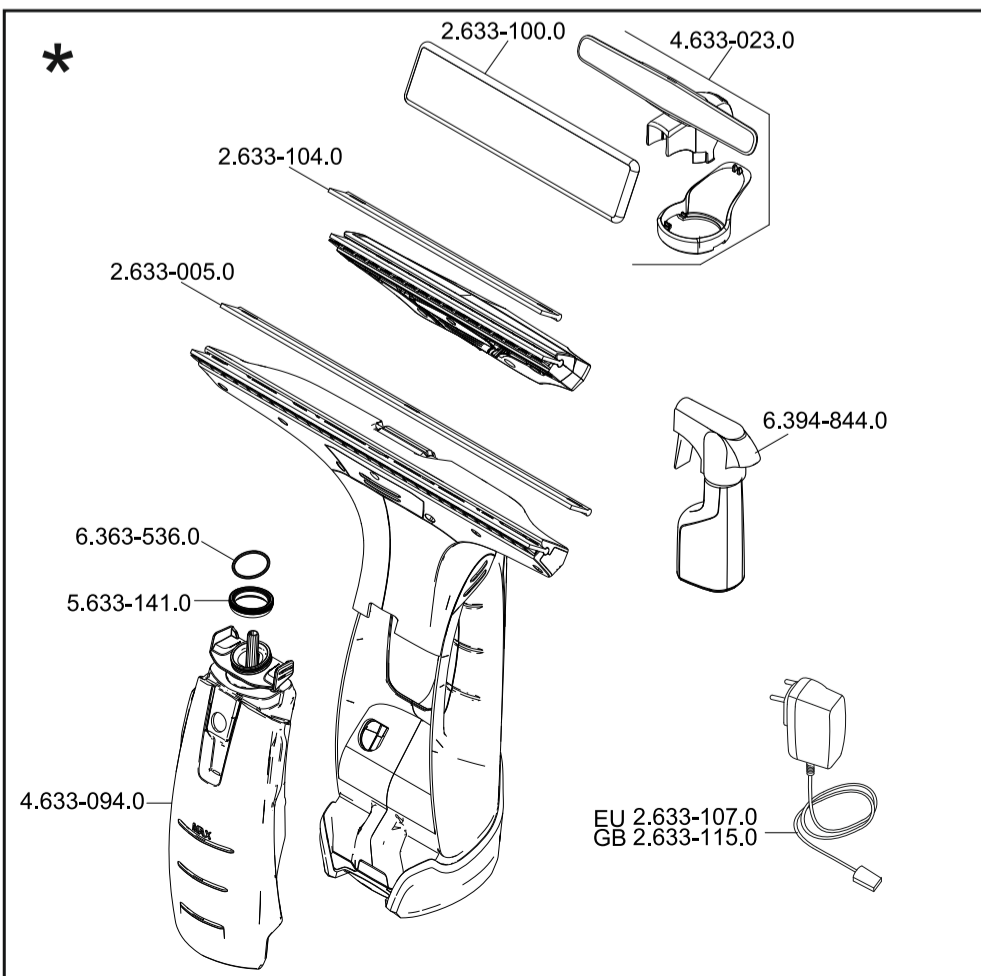

■ Objęte dostawą. □ Dostępne akcesoria.

59668600 (10/15)

WV 5 Plus

KÄRCHER

	3,7 V		IP X4		0,70 kg
	10 W		100 ml		185 min
	V 5,5 mA 600		50 db(A)		35 min

EAC

Krótką lista części zamiennych (1.633-440.3)

Home and Garden \ Czyszczenie okien \ WV 5 Plus *EU \ Krótką lista części zamiennych