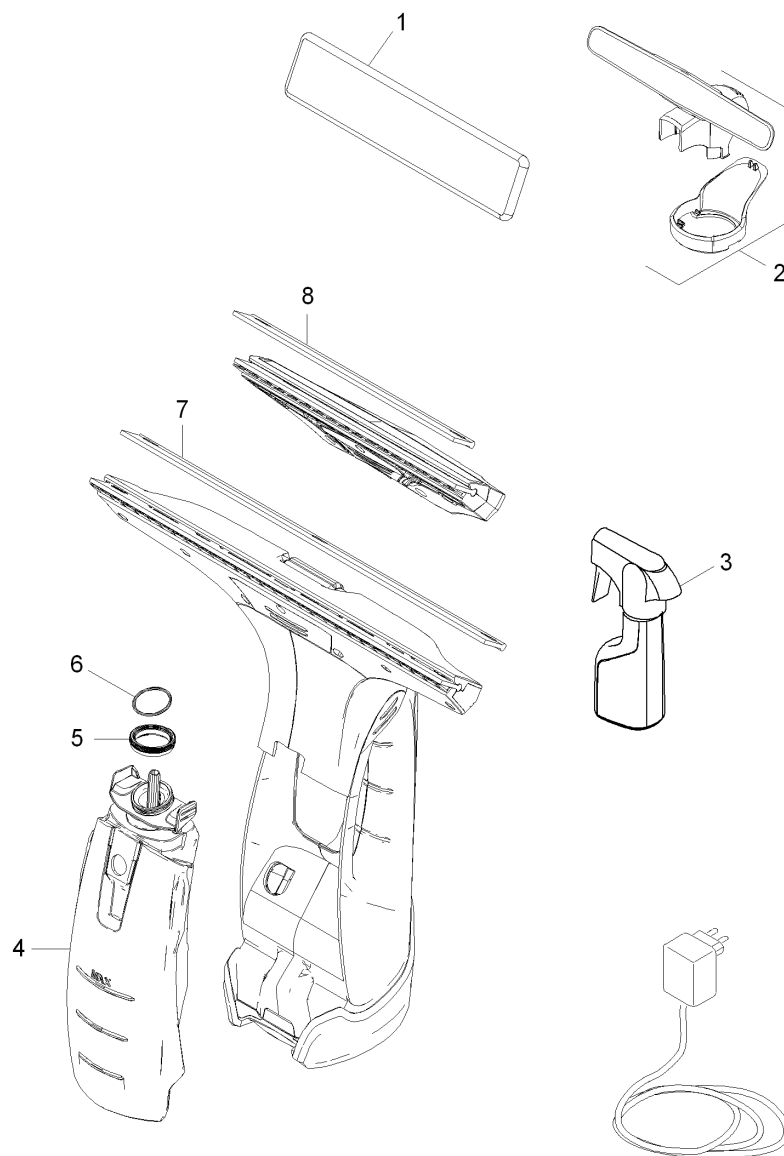

■ Objęte dostawą. □ Dostępne akcesoria.

59668600 (10/15)

WV 5 Plus

KÄRCHER

	3,7 V		IP X4		0,70 kg
	10 W		100 ml		185 min
	V 5,5 mA 600		50 db(A)		35 min

EAC

Krótką lista części zamiennych (1.633-440.3)

Home and Garden \ Czyszczenie okien \ WV 5 Plus *EU \ Krótką lista części zamiennych