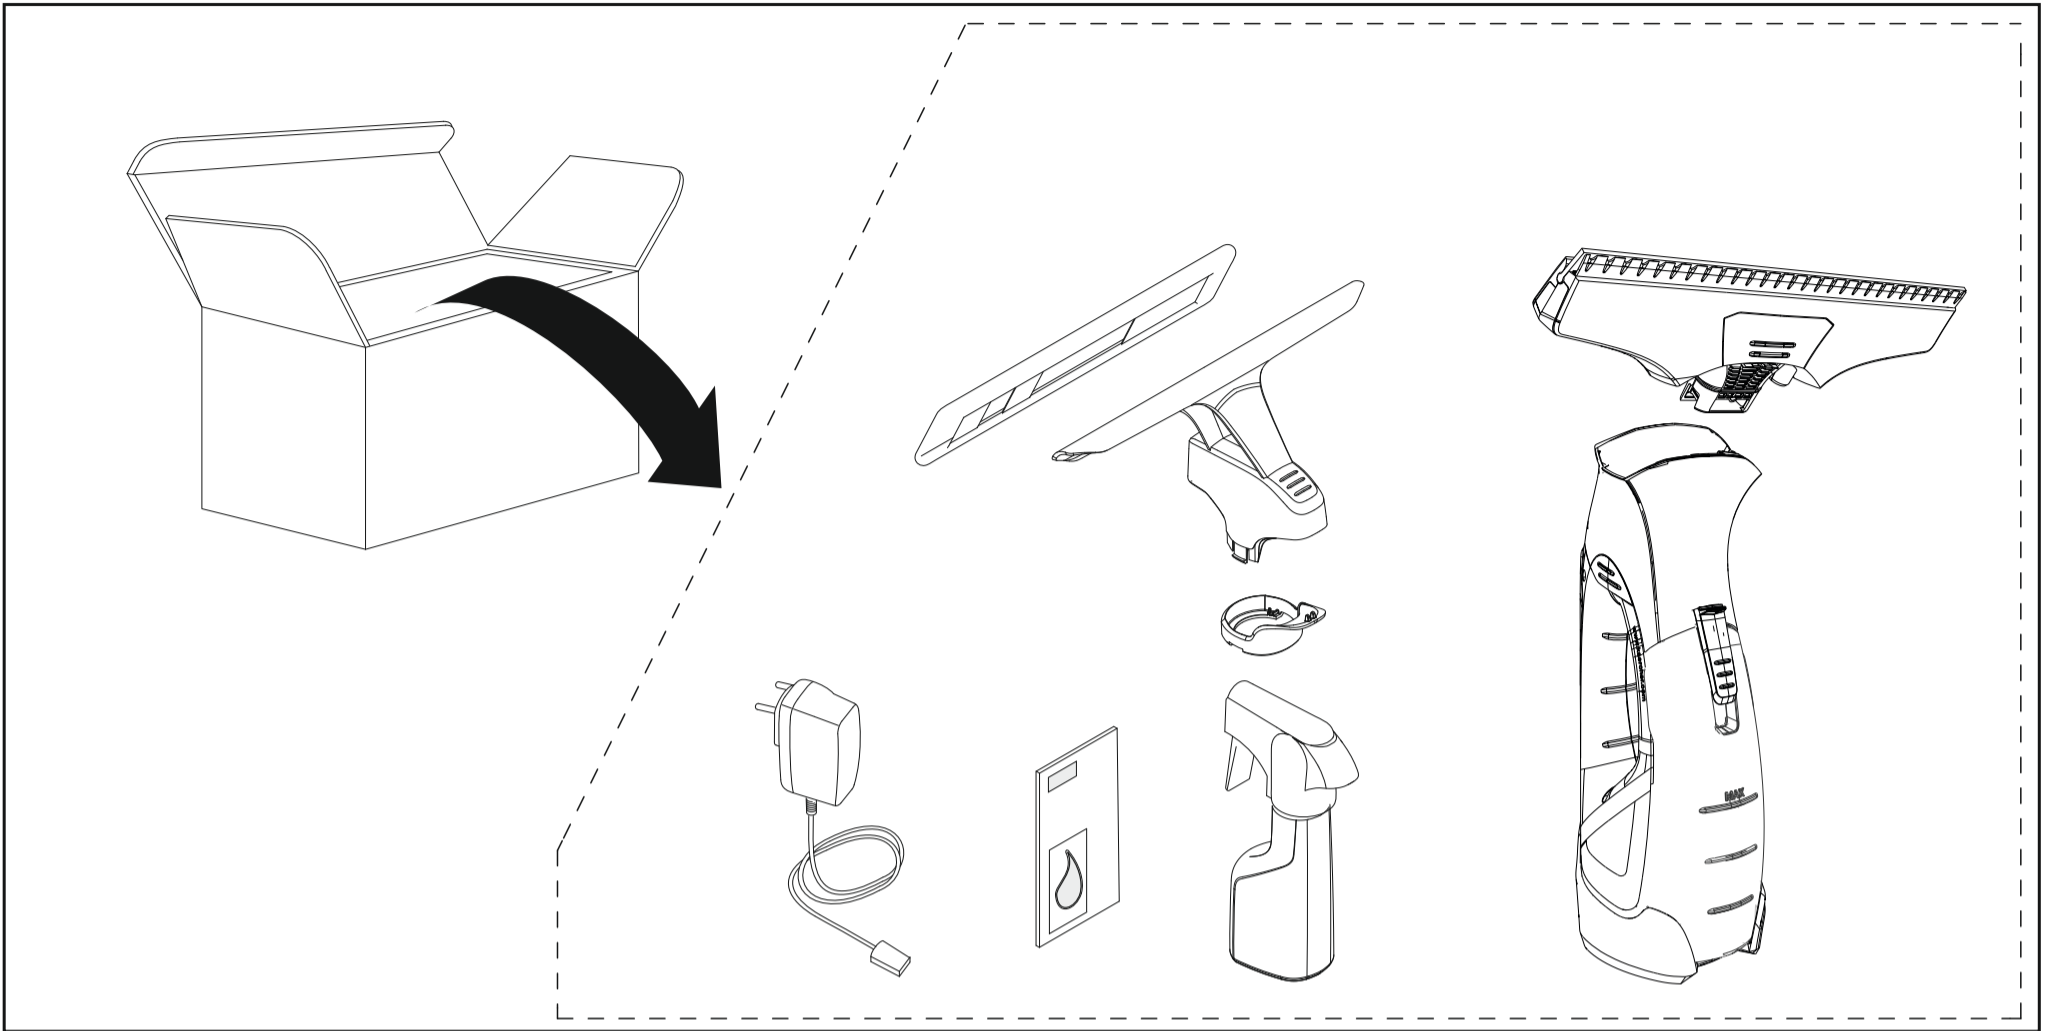

59668600 (10/15)

WV 5 Plus

KÄRCHER