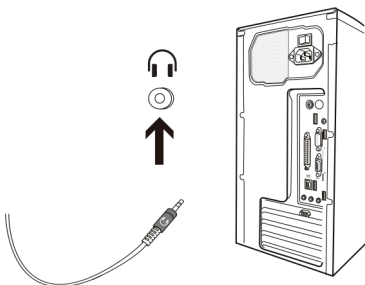

Średnica mikrofonu: 6.0*2.2mm

Napięcie robocze: $\leq 80\text{mA}$

Długość kabla: 1.7m

Wtyczka: 3.5mm

Szkieł produktu

Lekka waga, ostry design i miękka powłoka na słuchawkach gwarantują komfort podczas długiego użytkowania.

Zaleca się podłączyć kabel audio do wejść z tyłu komputera, tak jak to pokazano na rysunku. Przednie wejścia audio mogą powodować problem z dźwiękiem ze względu na ustawienia płyty głównej.

Uwaga

1. Prosimy nie korzystać ze słuchawek zbyt często na maksymalnym poziomie głośności, by nie uszkodzić słuchu użytkownika.
2. Prosimy korzystać rozsądnie podczas prowadzenia pojazdu lub będąc na rowerze. Upewnij się, że słuchawki nie stworzą zagrożenia.
3. Nie rozkręcać ani nie modyfikować urządzenia na własną rękę.