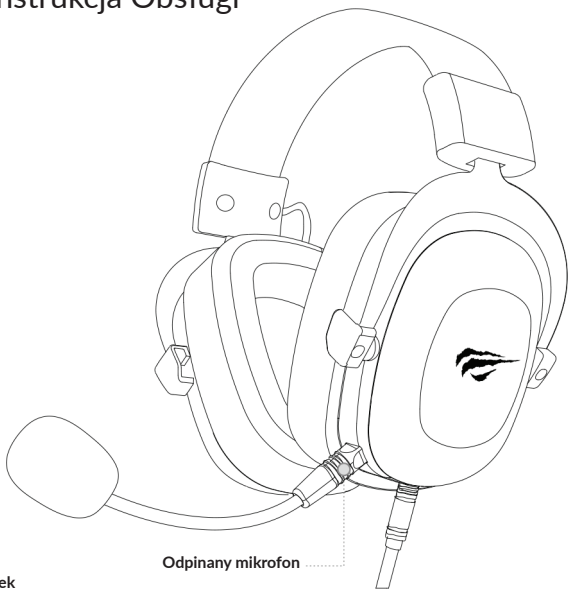

H2002d Instrukcja Obsługi

CREATE FOR GAME

H2002d Instrukcja Obsługi

Parametry słuchawek

Średnica głośników: 53mm

Impedancja: $64 \pm 15\% \Omega$

Czułość: 110db \pm 3dB

Częstotliwość: 20 Hz do 20KHz

Średnica mikrofonu: 6.0*2.2mm

Napięcie robocze: $\leq 80\text{mA}$

Długość kabla: 1.7m

Wtyczka: 3.5mm

Szkieł produktu

Lekka waga, ostry design i miękka powłoka na słuchawkach gwarantują komfort podczas długiego użytkowania.