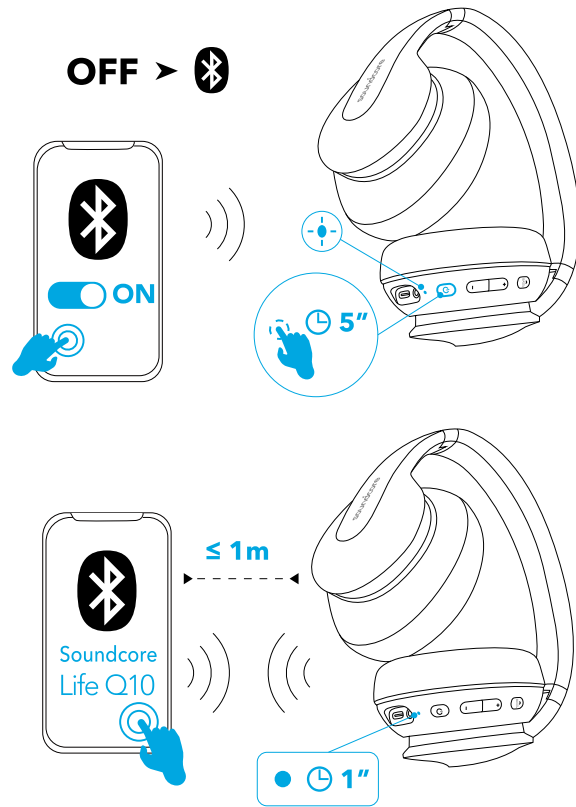

Koppelen

De Bluetooth-koppelingsmodus starten wanneer Life Q10 is uitgeschakeld

Houd de knop 5 seconden ingedrukt

De multipoint-koppelingsmodus starten

Houd 3 seconden ingedrukt

Knippert snel blauw

Koppelingsmodus

Brandt blauw

Verbonden met een apparaat

- Zodra de multipoint-koppelingsmodus is gestart, kan de gebruiker een tweede mobiele apparaat verbinden met de Soundcore Life Q10.
- Soundcore Life Q10 kan op slechts één apparaat tegelijk muziek afspelen.
- De Soundcore Life Q10 maakt de volgende keer automatisch verbinding met het laatste media-apparaat waarmee succesvol is verbonden.

Bedieningselementen

Afspelen / pauzeren

Drukken

Volgend nummer

Houd 1 seconde ingedrukt

Vorig nummer

Houd 1 seconde ingedrukt

Volume omhoog / omlaag

Drukken

BassUP™ (Dubbele equalizer)

Drukken

Oproep aannemen / beëindigen

Huidige oproep in de wacht zetten en binnenkomende oproep beantwoorden

Drukken

Oproep weigeren

Schakelen tussen een oproep in de wacht en een actieve oproep

Houd 1 seconde ingedrukt

Activate Siri or other voice assistant software

Houd 1 seconde ingedrukt