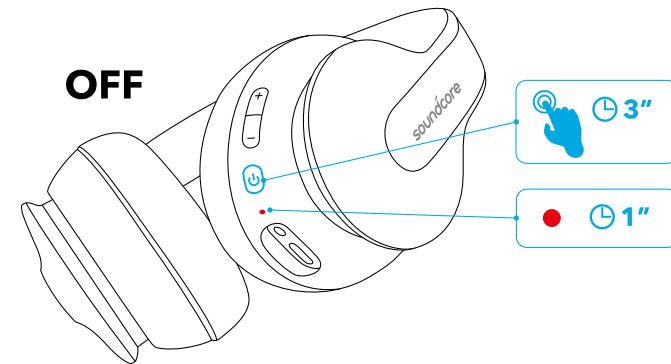

Ricarica delle cuffie

	Rosso lampeggiante una volta ogni 30 secondi	Batteria scarica
	Rosso fisso	In ricarica (Nota: Non accendere Life Q10 durante la ricarica)
	Blu fisso	Ricarica completata

Accensione / Spegnimento

ON

OFF

Accensione		Premere e tenere premuto per 3 secondi		Blu fisso per 1 secondo
Spegnimento		Premere e tenere premuto per 3 secondi		Rosso fisso per 1 secondo