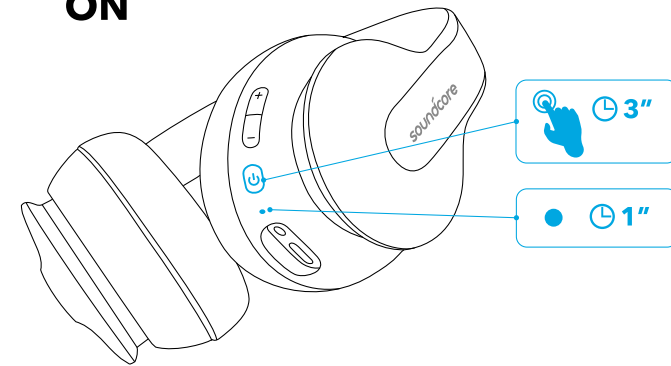

Accensione / Spegnimento

ON