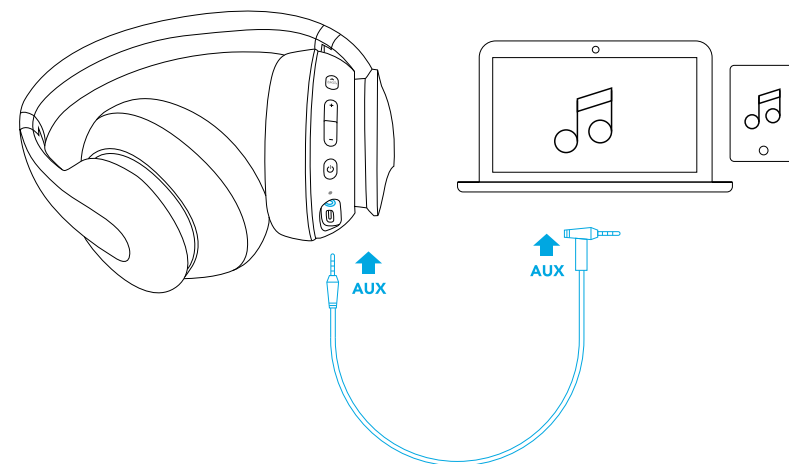

- Une fois le mode de couplage multipoint activé, l'utilisateur peut connecter un deuxième appareil mobile aux écouteurs Soundcore Life Q10.
- Soundcore Life Q10 ne peut diffuser de la musique que sur un appareil à la fois.
- Le Soundcore Life Q10 se connectera automatiquement à votre dernier appareil multimédia connecté la prochaine fois.

Répondre / Mettre fin à un appel

Mettre en attente l'appel en cours et répondre à un appel entrant		Appuyer
Rejeter un appel		Maintenir appuyé pendant 1 seconde
Passer d'un appel en attente à un appel actif		Maintenir appuyé pendant 1 seconde

Activer Siri / un autre logiciel de contrôle vocal

Maintenir appuyé pendant 1 seconde

## Aux-in

Le branchement d'un câble audio fera basculer automatiquement en mode auxiliaire, et le mode Bluetooth se désactivera (la fonction ANC fonctionne en mode auxiliaire).