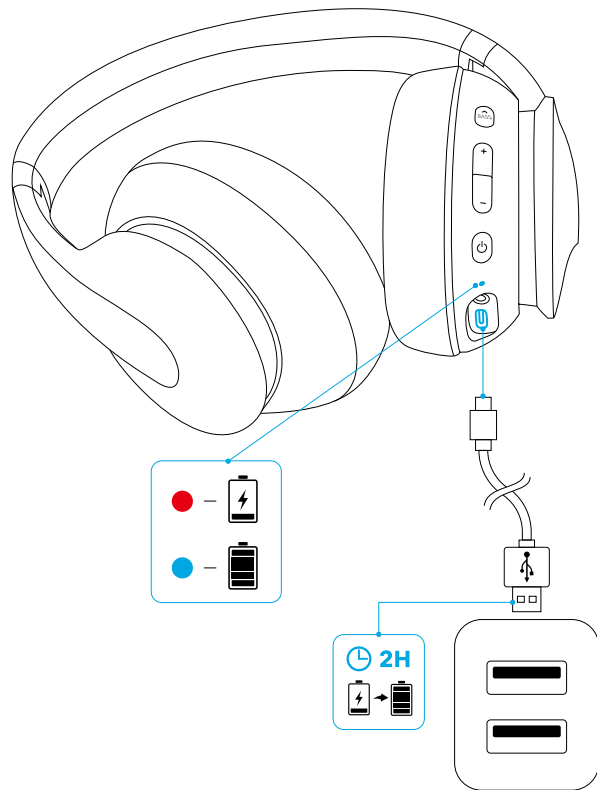

Kuulokkeiden lataaminen

	Vilkkuu punaisena kerran 30 sekunnissa	Akun varausaso alhainen
	Palaa punaisena	Lataa (Huomautus: Älä käynnistä Life Q10 -laitetta lataamisen aikana)
	Tasaisen sininen	Ladattu täyteen