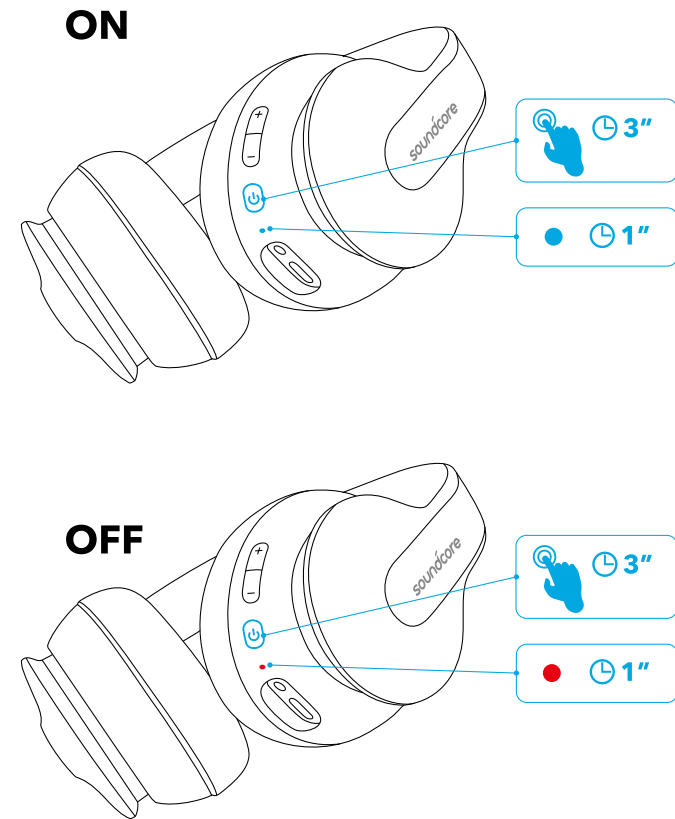

Включение / выключение

Питание включено		Нажмите и удерживайте 3 секунды		Постоянно горит синим в течение 1 секунды
Питание выключено		Нажмите и удерживайте 3 секунды		Постоянно горит красным светом в течение 1 секунды