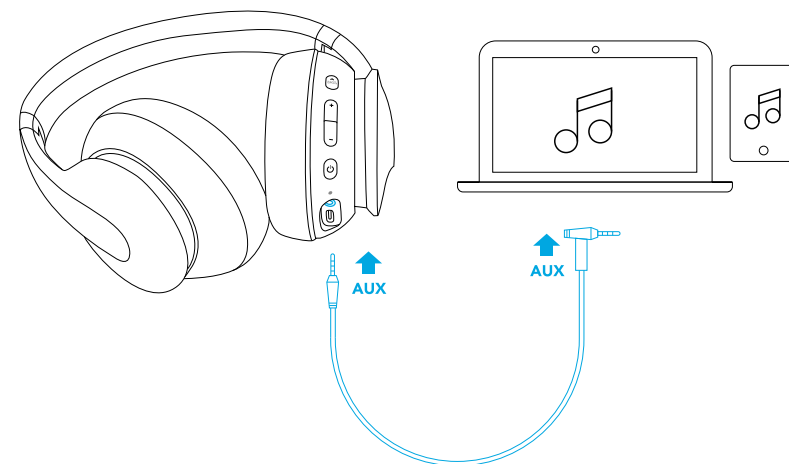

Tryk

BassUP™ (Dual Equalizer)

Tryk

Besvar / afslut opkald

Sæt aktuelt opkald på hold, og besvar indgående opkald

Tryk

Afvis opkald

Skift mellem opkaldet på hold og det aktive opkald

Tryk og hold nede i 1 sekund

Aktiver Siri / anden stemmestyringssoftware

Tryk og hold nede i 1 sekund

## Aux-in

Når du sætter et lyd kabel i skiftes der automatisk til AUX-tilstand, og Bluetooth-tilstand slukker.