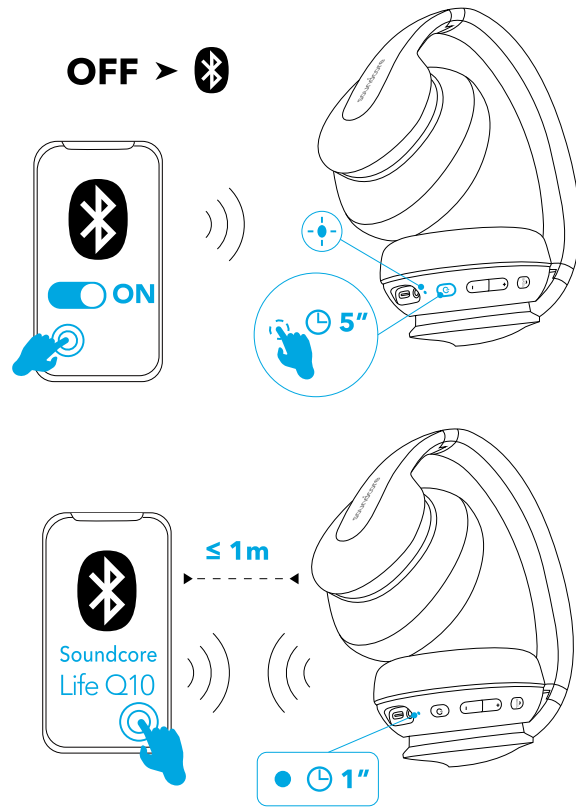

Emparejamiento

Acceder al modo de emparejamiento Bluetooth cuando los auriculares Life Q10 están apagados

Mantener pulsado durante 5 segundos

Acceder al modo de emparejamiento múltiple

Mantener pulsados los botones + y - durante 3 segundos

Parpadeo azul rápido

Modo de emparejamiento

Azul fijo

Conectado a un dispositivo (sin reproducir música)

- Una vez activado el modo, el usuario podrá conectar el segundo dispositivo móvil a los Soundcore Life Q10, pero tendrá que hacerlo manualmente.
- Los Soundcore Life Q10 solo pueden reproducir música en un dispositivo al mismo tiempo.
- El Soundcore Life Q10 se conectará automáticamente la próxima vez al último dispositivo multimedia conectado correctamente.

Controles

Reproducir / pausar

Pulse

Saltar a la pista siguiente

Mantener pulsado durante 1 segundo

Saltar a la pista anterior

Mantener pulsado durante 1 segundo

Subir / bajar volumen

Pulse

Bassup™ (doble ecualizador)

Pulse

Responder / finalizar una llamada

Poner en espera una llamada y responder a la llamada entrante

Pulse

Rechazar una llamada

Cambiar entre llamada en espera y activa

Mantener pulsado durante 1 segundo

Activar Siri / otro software de control por voz

Mantener pulsado durante 1 segundo