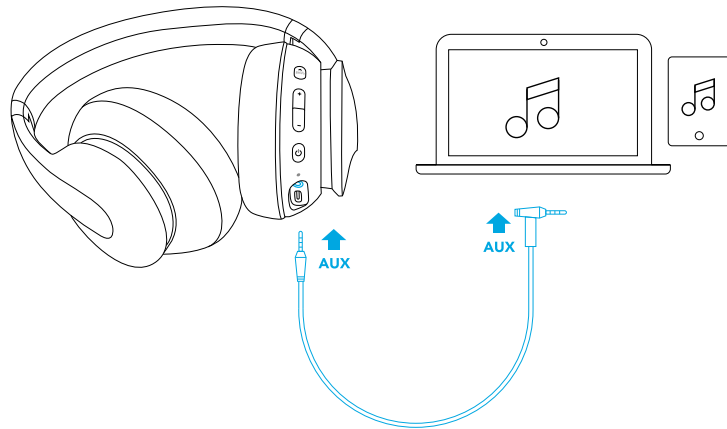

Aux-in

Quando si collega un cavo audio si passa automaticamente alla modalità AUX e la modalità Bluetooth si disattiva.

Specifiche

Le specifiche sono soggette a modifiche senza preavviso.

Ingresso	5 V $\approx$ 0,65 A
Tempo di ricarica	2 ore
Tempo di riproduzione	60 ore
Impedance	16 Ω
Driver size	40 mm $\times$ 2
Frequency response	16 Hz - 40 kHz
Bluetooth version	V5.0
Bluetooth range	15 m