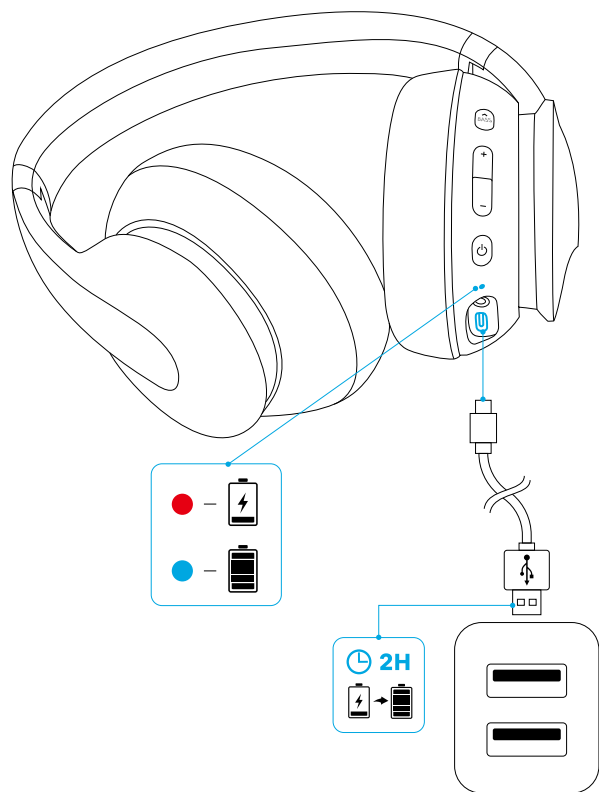

為耳機充電

每 30 秒閃爍一次紅燈

電池電量不足

穩定亮起紅燈

充電中（附註：充電時請勿開啟 Life Q10）

持續亮起藍燈

已完全充飽