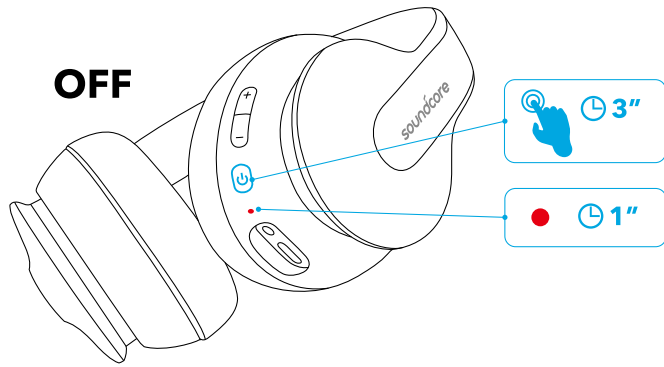

- التشغيل الضغط باستمرار لمدة 3 ثوانٍ أزرق ثابت لمدة ثانية واحدة
- إيقاف التشغيل الضغط باستمرار لمدة 3 ثوانٍ أحمر ثابت لمدة ثانية واحدة