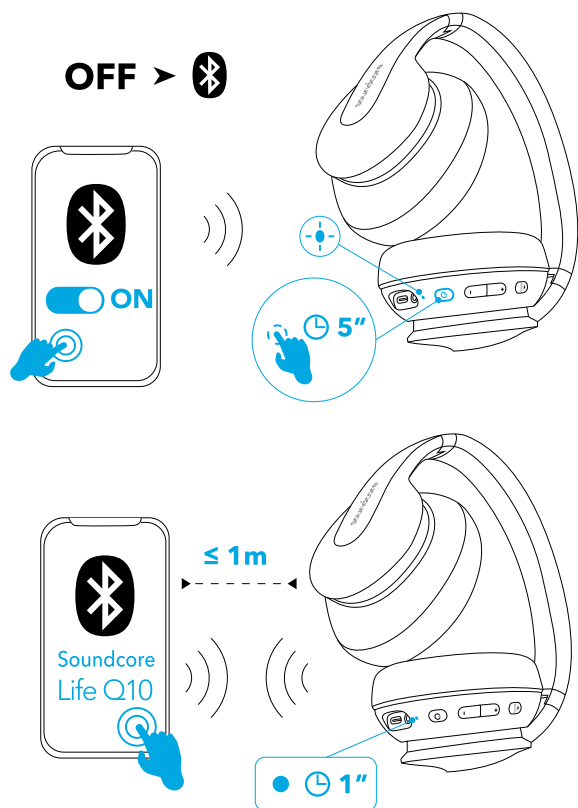

צימוד

היכנס למצב שיוך Bluetooth כאשר Life Q10 כבוי

לחץ והחזק למשך 5 שניות

היכנס למצב צימוד רב-נקודתי

לחץ על לחצן + ועל לחצן - והחזק אותם למשך 3 שניות

מצב צימוד

מחובר להתקן (אך אינו משמיע מוזיקה)

כחול מהבהב מהיר

כחול מלא

- לאחר כניסה למצב שיוך מרובה נקודות, המשתמש יכול לחבר את המכשיר הנייד השני ל Soundcore Life Q10 (יש לחבר המכשיר השני באופן ידני)..
- Soundcore Life Q10 יכול לנגן מוזיקה במכשיר נייד אחד בלבד בכל פעם.
- בשימוש הבא, ה-Soundcore Life Q10 יתחבר אוטומטית למכשיר המדיה האחרון שהיה בשימוש ללא תקלות.

פקדי המכשיר

לחץ

השמעה/השהיה

לחץ והחזק למשך שנייה אחת

הרצועה הבאה

לחץ והחזק למשך שנייה אחת

הרצועה הקודמת

לחץ

עוצמת קול מעלה/מטה

לחץ

BassUP™ (אקווייליזר כפול)

ענה/סיים שיחה

לחץ

העבר את השיחה הנוכחית למצב החזקה וענה לשיחה נכנסת

לחץ והחזק למשך שנייה אחת

דחה שיחה

עבור בין השיחה המוחזקת לשיחה הפעילה

לחץ והחזק למשך שנייה אחת

הפעל את Siri / תוכנה אחרת לבקרת עוצמת הקול