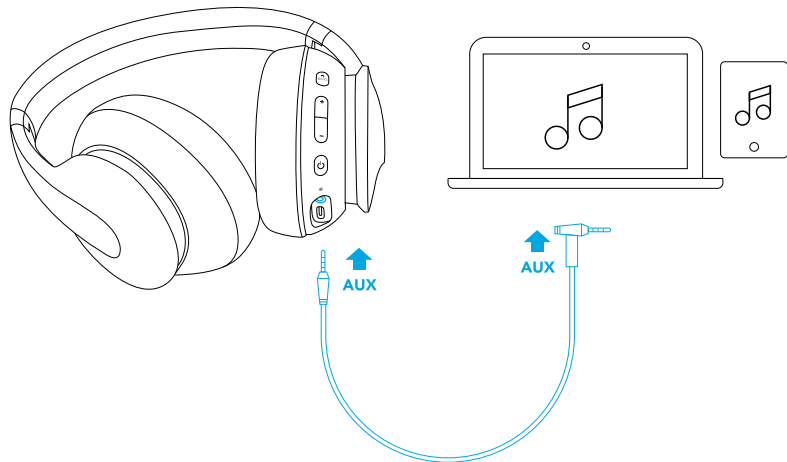

כחול מלא

- לאחר כניסה למצב שיוך מרובה נקודות, המשתמש יכול לחבר את המכשיר הנייד השני ל Soundcore Life Q10 (יש לחבר המכשיר השני באופן ידני)..
- Soundcore Life Q10 יכול לנגן מוזיקה במכשיר נייד אחד בלבד בכל פעם.
- בשימוש הבא, ה-Soundcore Life Q10 יתחבר אוטומטית למכשיר המדיה האחרון שהיה בשימוש ללא תקלות.

עבור בין השיחה המוחזקת לשיחה הפעילה

לחץ והחזק למשך שנייה אחת

הפעל את Siri / תוכנה אחרת לבקרת עוצמת הקול

## כניסת Aux

חיבור של כבל שמע יביא למעבר אוטומטי למצב AUX, ומצב Bluetooth ייכבה.