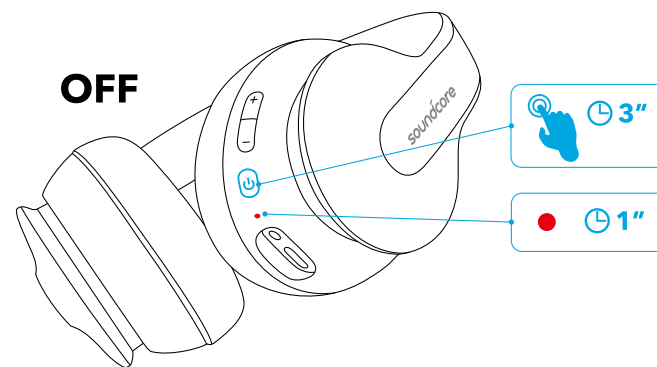

為耳機充電

每 30 秒閃爍一次紅燈

電池電量不足

穩定亮起紅燈

充電中（附註：充電時請勿開啟 Life Q10）

持續亮起藍燈

已完全充飽

開啟 / 關閉電源

ON

OFF

電源開啟 按住 3 秒

藍燈亮起 1 秒

電源關閉 按住 3 秒

穩定亮起紅燈 1 秒