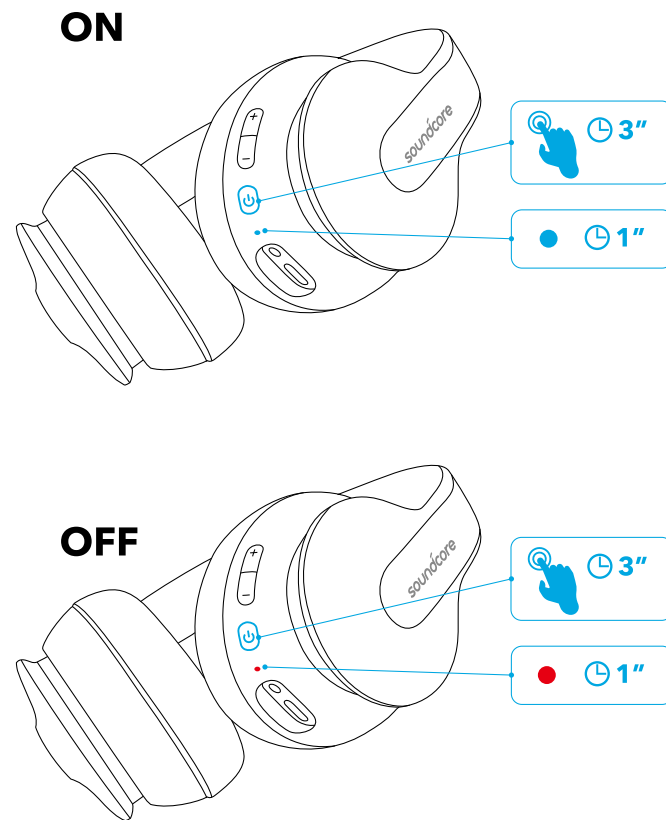

Zapnutí / vypnutí

Zapnout	Stiskněte a podržte na 3 sekundy	Svídí modře nepřerušovaně (1 sekundy)
Vypnout	Stiskněte a podržte na 3 sekundy	Svídí červeně nepřerušovaně 1 sekundu