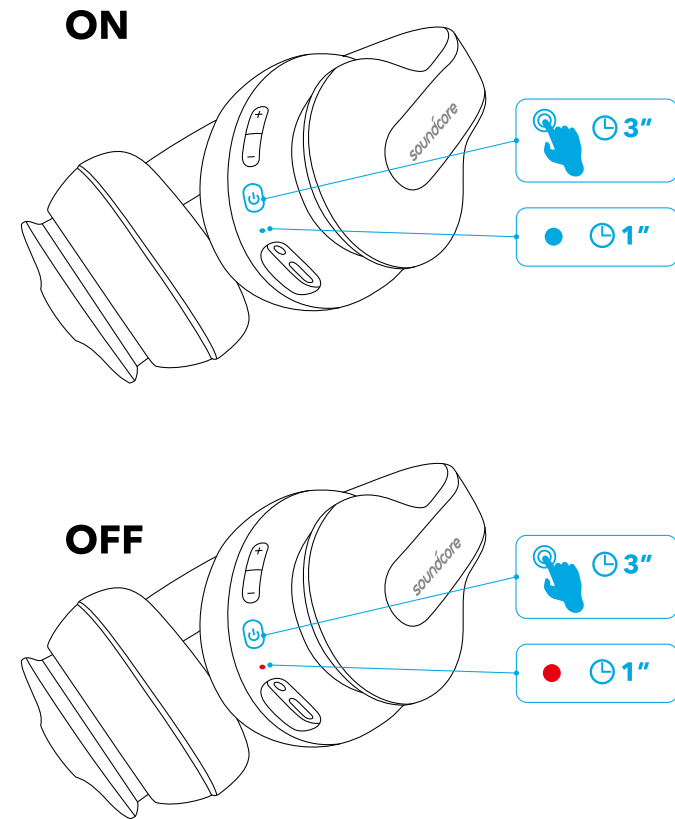

In- / uitschakelen

Inschakelen		Houd 3 seconden ingedrukt		Brandt blauw (1 seconde)
Uitschakelen		Houd 3 seconden ingedrukt		Brandt rood gedurende 1 seconde