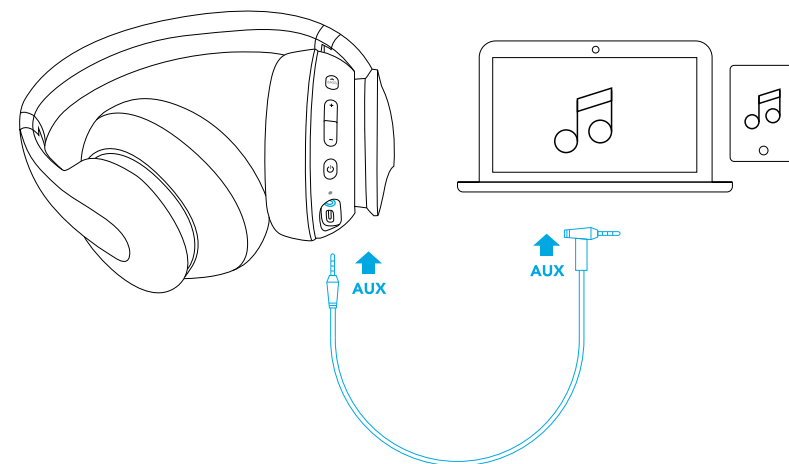

- |  |                     |                     |
|--|---------------------|---------------------|
|  | Blinker raskt blått | Paringsmodus        |
|  | Fast blått          | Koblet til en enhet |

- Etter at brukeren er i flerepunkts-paringsmodus, kan vedkommende koblet til en andre mobilenhet til Soundcore Life Q10.
- Soundcore Life Q10 kan bare spille musikk på én mobilenhet om gangen.
- Soundcore Life Q10 kobles neste gang automatisk til medienheten som ble tilkoblet siste gang.

## Kontroller

Spill/pause		Trykk på
Neste spor	+	Trykk på og hold nede i 1 sekund
Forrige spor	-	Trykk på og hold nede i 1 sekund
Volum opp/ned	+ / -	Trykk på
BassUP™ (Dual equalizer)		Trykk på

Svar/avslutt samtale		Trykk på
Sett gjeldende samtale på vent, og svar på innkommende anrop		Trykk på og hold nede i 1 sekund
Avvis samtale		Trykk på og hold nede i 1 sekund
Bytt mellom ventende samtale og aktiv samtale		Trykk på og hold nede i 1 sekund

Aktiver Siri / annen talekontrollprogramvare		Trykk på og hold nede i 1 sekund
--	--	----------------------------------

## Aux-inngang

Hvis du kobler til en lyd kabel, vil enheten automatisk veksle til AUX-modus, og Bluetooth-modusen slås av.