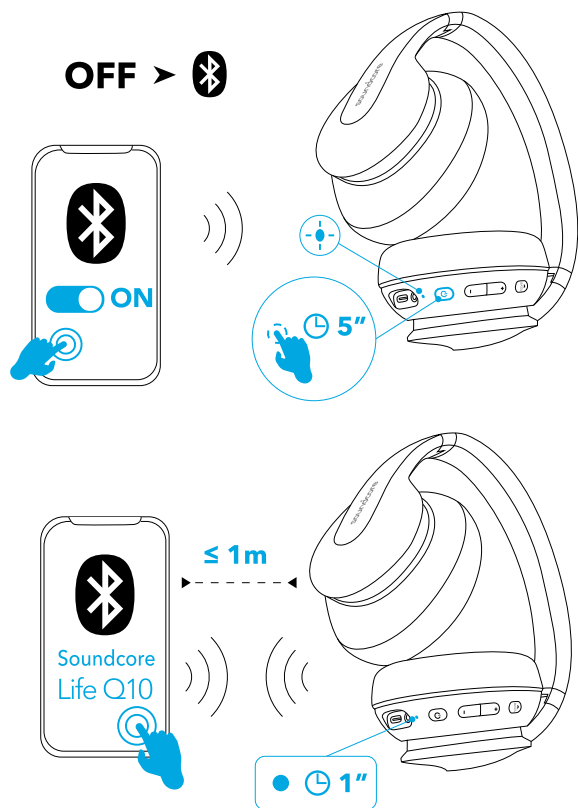

Сопряжение

Переход в режим сопряжения Bluetooth, когда Life Q10 выключены

Нажмите и удерживайте 5 секунд

Вход в режим многоточечного сопряжения

Нажмите и удерживайте кнопки + и - в течение 3 секунд

Быстро мигает синим светом

Режим сопряжения

Горит синим светом

Установлено подключение к устройству (музыка не воспроизводится)

- После перехода в режим сопряжения с несколькими устройствами пользователь может подключить второе мобильное устройство к Soundcore Life Q10.
- Устройство Soundcore Life Q10 может одновременно воспроизводить музыку только с одного мобильного телефона.
- Наушники Soundcore Life Q10 автоматически подключатся к последнему успешно подключенному мультимедийному устройству в следующий раз.

Элементы управления

Воспроизведение / пауза

Одно нажатие

Следующий трек

Нажмите и удерживайте 1 секунду

Предыдущий трек

Нажмите и удерживайте 1 секунду

Увеличение / уменьшение громкости

Одно нажатие

BassUP™ (двойной эквалайзер)

Одно нажатие

Ответить / завершить вызов

Одно нажатие

Поставить текущий вызов на удержание и ответить на входящий вызов

Отклонить вызов

Нажмите и удерживайте 1 секунду

Переключение между удерживаемым и активным вызовами

Активация Siri / другого ПО голосового управления

Нажмите и удерживайте 1 секунду