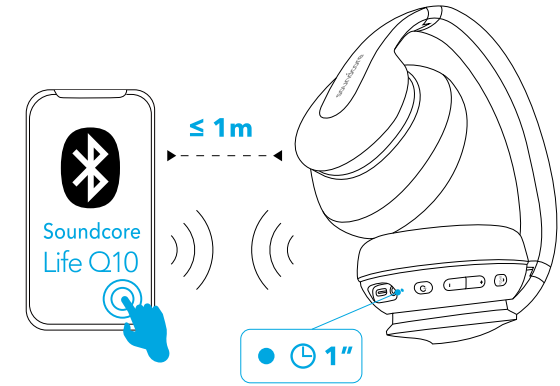

Das Koppeln

Bluetooth-Kopplungsmodus aktivieren, wenn Life Q10 ausgeschaltet ist

5 Sekunden lang gedrückt halten

Multipoint-Kopplungsmodus aktivieren

+ / - Die Tasten + und - 3 Sekunden lang gedrückt halten

Blinkt schnell blau

Kopplungsmodus

Leuchtet blau

Mit einem Gerät verbunden