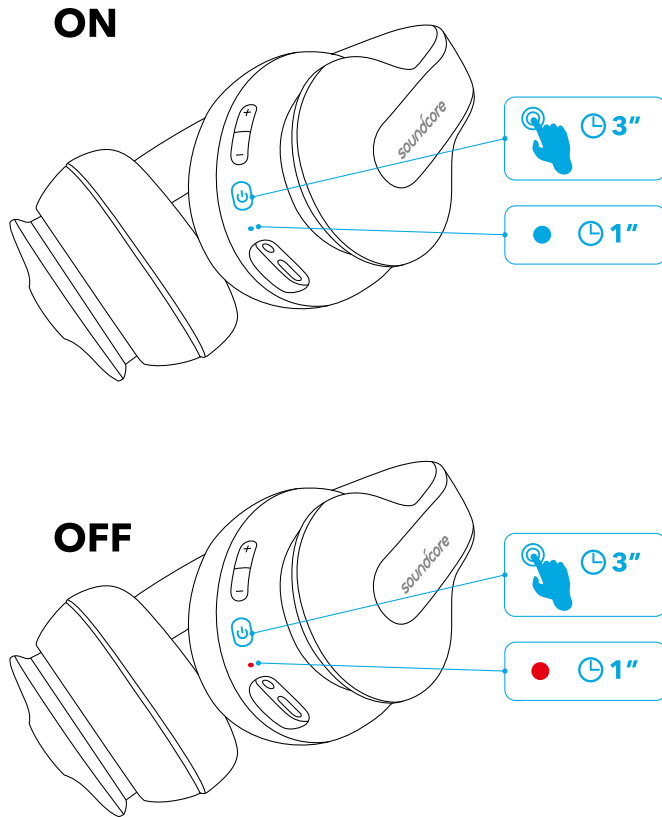

Tænde / slukke

1. Tænde Tryk og hold nede i 3 sekunder Lyser blåt (i 1 sekunder)
2. Slukke Tryk og hold nede i 3 sekunder Lyser rødt i 1 sekund