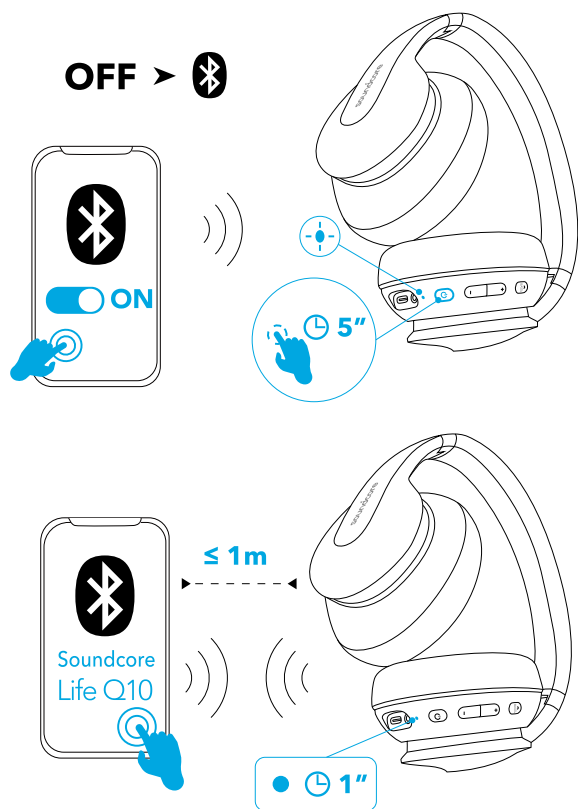

Párování

Vstupte do režimu párování Bluetooth, když je funkce Life Q10 vypnutá

Stiskněte a podržte na 5 sekund

Přejděte do režimu párování více bodů

Stiskněte a podržte na 3 sekundy

Rychle bliká modře Režim párování

Svítí modře Připojené k zařízení (ale nepřehrává hudbu)

- Po přejití do režimu párování více bodů může uživatel k Soundcore Life Q10 připojit druhé mobilní zařízení.
- Soundcore Life Q10 může přehrávat hudbu pouze na jednom mobilním zařízení najednou.
- Zařízení Soundcore Life Q10 se příště automaticky připojí k naposledy připojenému mediálnímu zařízení.

Ovládání

Přehrávání/pozastavení		Stiskněte
Následující skladba		Stiskněte a podržte na 1 sekundu
Předchozí skladba		Stiskněte a podržte na 1 sekundu
Zvýšení/snížení hlasitosti		Stiskněte
Funkce BassUP™ (Duální ekvalizér)		Stiskněte

Přijmutí/ukončení hovoru		
Odložení současného hovoru a přijmutí příchozího hovoru		Stiskněte
Odmítnutí hovoru		
Přepnutí mezi odloženým hovorem a aktivním hovorem		Stiskněte a podržte na 1 sekundu

Aktivace Siri / jiného softwaru ovládání hlasem		Stiskněte a podržte na 1 sekundu