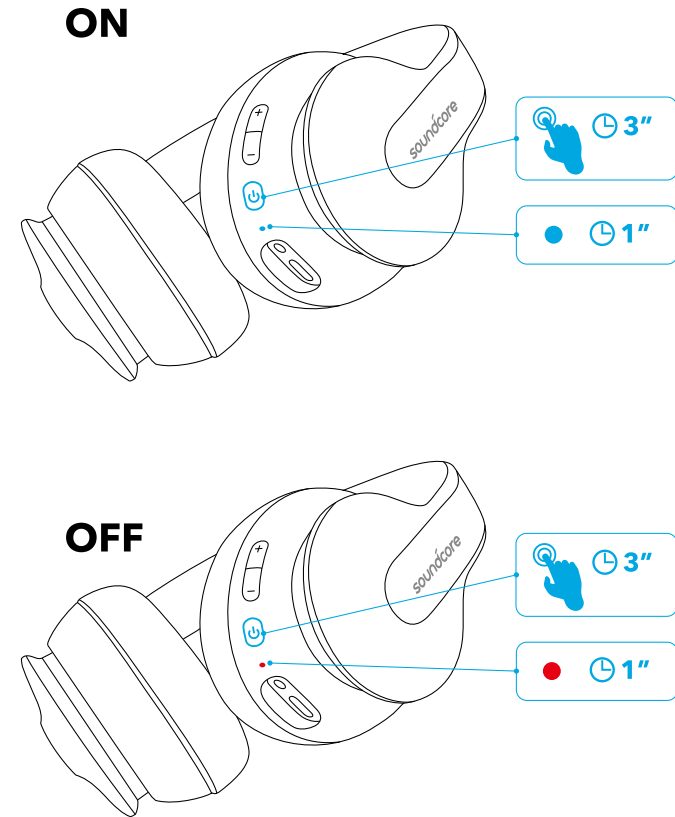

Virta päälle / pois

Virta päälle		Pidä painettuna kolmen sekunnin ajan		Palaa sinisenä (1 sekunnin ajan)
Virta pois		Pidä painettuna kolmen sekunnin ajan		Palaa punaisena 1 sekunnin ajan