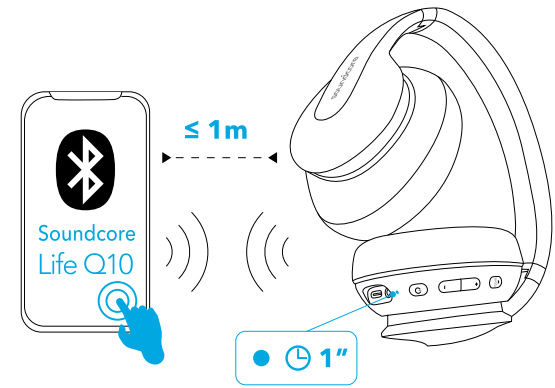

Paring

Gå til Bluetooth-paringsmodus når Life Q10 er av		Trykk og hold nede i 5 sekunder
Gå til flerpunkts-paringsmodus	+ / -	Trykk på og hold nede i 3 sekunder

	Blinker raskt blått	Paringsmodus
	Fast blått	Koblet til en enhet