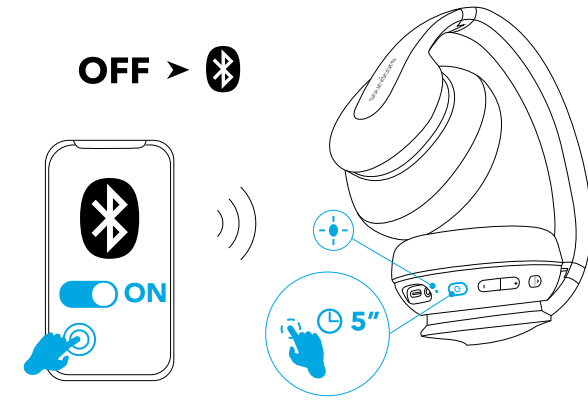

Das Koppeln

Bluetooth-Kopplungsmodus aktivieren, wenn Life Q10 ausgeschaltet ist

5 Sekunden lang gedrückt halten

Multipoint-Kopplungsmodus aktivieren

+ / - Die Tasten + und - 3 Sekunden lang gedrückt halten

Blinkt schnell blau

Kopplungsmodus

Leuchtet blau

Mit einem Gerät verbunden