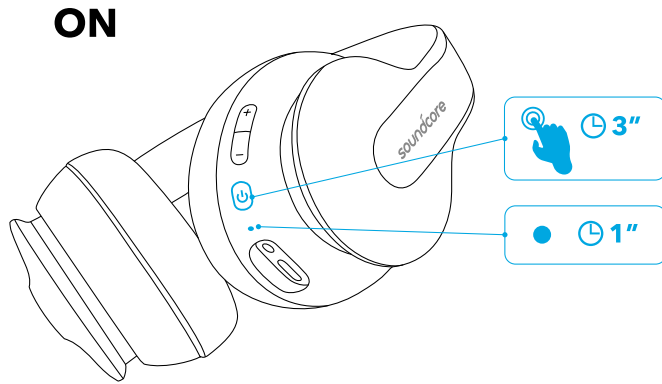

Ein- / Ausschalten

Eingeschaltet		3 Sekunden lang gedrückt halten		Leuchtet 1 Sekunde lang blau
Ausgeschaltet		3 Sekunden lang gedrückt halten		Leuchtet 1 Sekunde lang rot