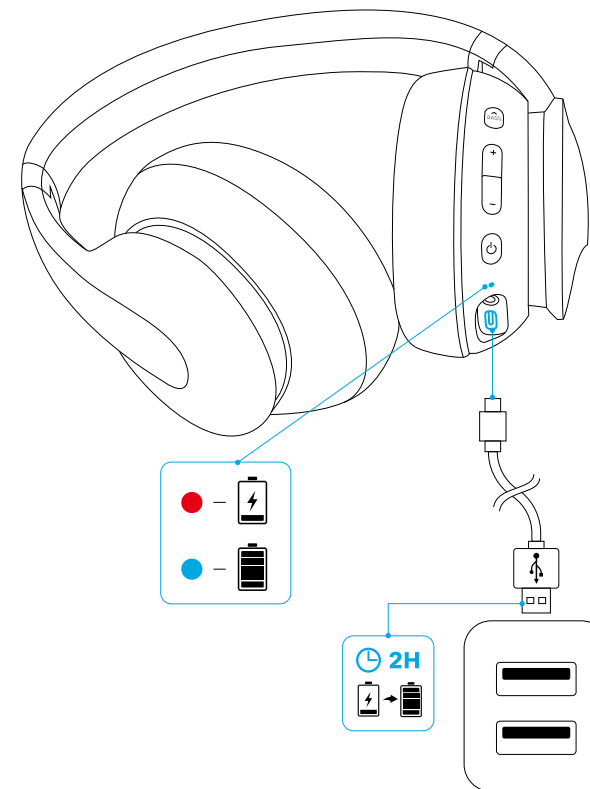

شحن سماعات الرأس

مستوى شحن البطارية منخفض	وميض باللون الأحمر مرة واحدة كل 30 ثانية	●
قيد الشحن (ملاحظة: لا تقم بتشغيل Life Q10 أثناء الشحن.)	أحمر ثابت	●
اكتمل الشحن	أزرق ثابت	●