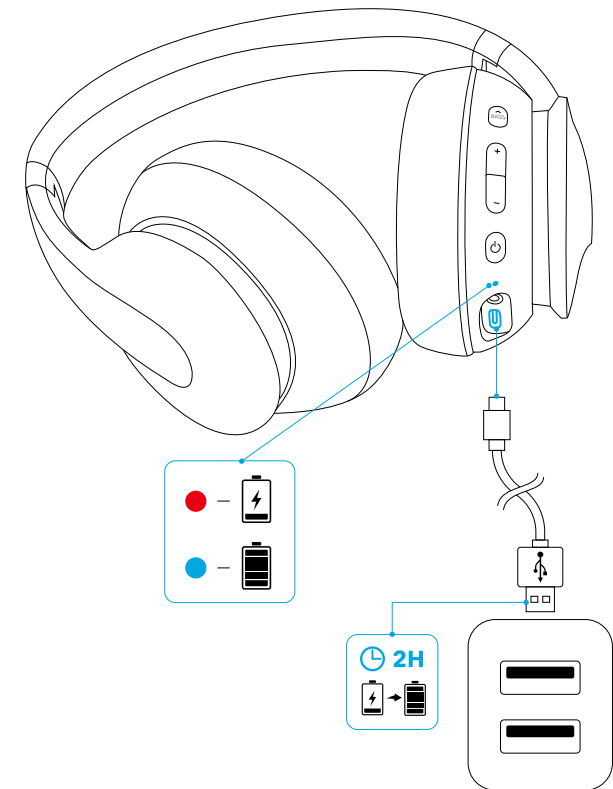

Como carregar seu fone de ouvido

	Luz vermelha pisca uma vez a cada 30 segundos	Bateria fraca
	Luz vermelha constante	Carregando (Observação: Não ligue o Life Q10 enquanto ele está carregando)
	Luz azul constante	Totalmente carregado