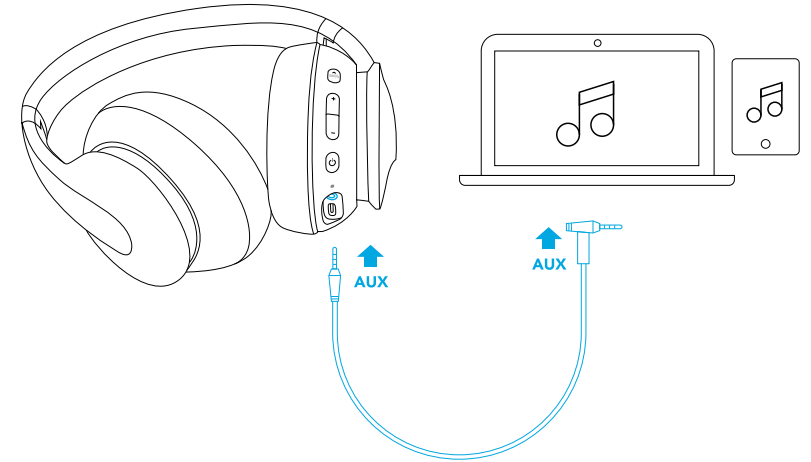

## AUX-in

插入音訊連接線後，將自動切換為 AUX 模式，同時藍牙模式將會關閉。

## شحن سماعات الرأس

مستوى شحن البطارية منخفض	وميض باللون الأحمر مرة واحدة كل 30 ثانية	●
قيد الشحن (ملاحظة: لا تقم بتشغيل Life Q10 أثناء الشحن.)	أحمر ثابت	●
اكتمل الشحن	أزرق ثابت	●

- التشغيل  الضغط باستمرار لمدة 3 ثوانٍ  أزرق ثابت لمدة ثانية واحدة
- إيقاف التشغيل  الضغط باستمرار لمدة 3 ثوانٍ  أحمر ثابت لمدة ثانية واحدة

- الدخول في وضع الاقتران عبر Bluetooth  الضغط باستمرار لمدة 5 ثوانٍ
- عندما يكون Life Q10 متوقفاً عن التشغيل  اضغط باستمرار على زرّي + و - لمدة 3 ثوانٍ
- دخول وضع الاقتران متعدد النقاط

- أزرق وامض بسرعة  وضع الاقتران
- أزرق ثابت  متصل بجهاز (ولكنه لا يشغل الموسيقى)

سيؤدي توصيل كبل صوت إلى الانتقال تلقائيًا إلى وضع AUX وإيقاف تشغيل وضع Bluetooth.