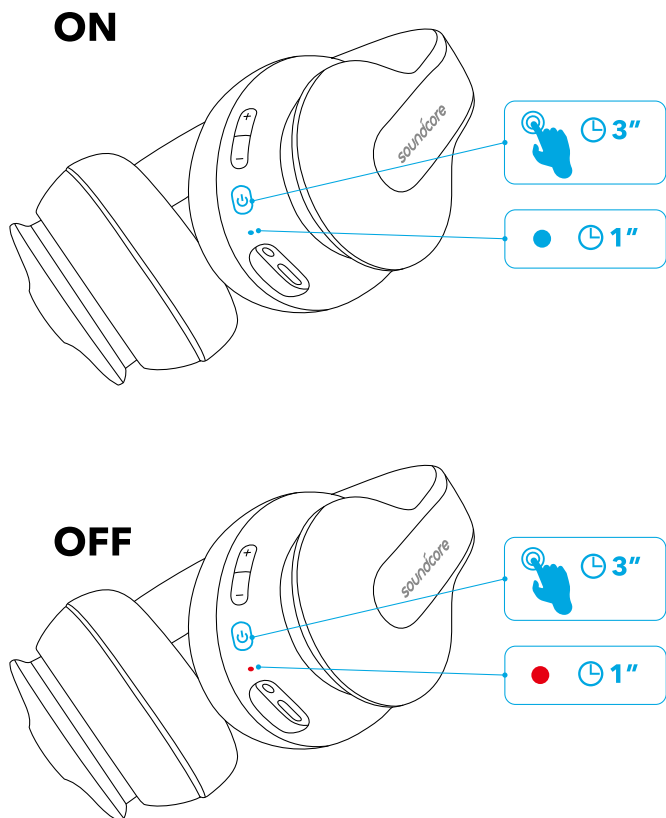

電源オン/オフ

電源オン	3 秒間長押し	1 秒間青色で点灯
電源オフ	3 秒間長押し	赤色の 1 秒間の点灯