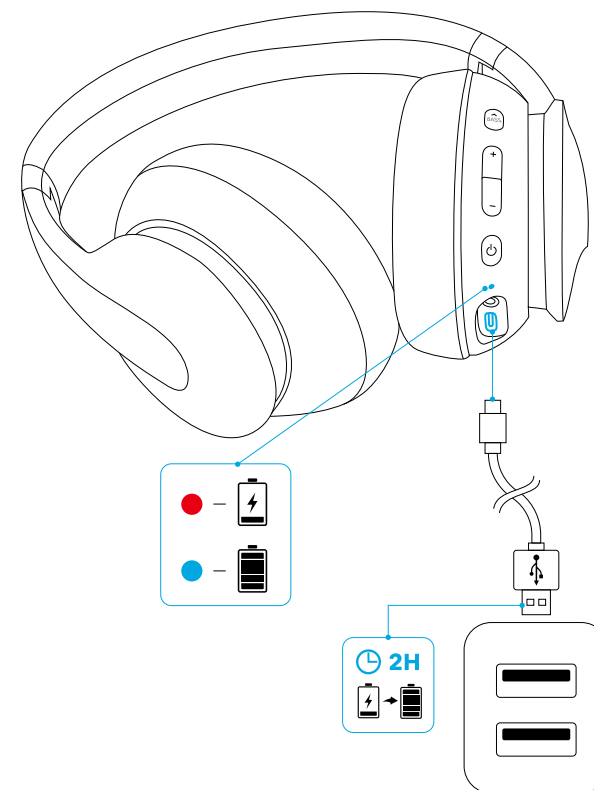

イヤホンの充電方法

- 30 秒ごとに 1 回赤色に点滅 バッテリー残量が少なくなっています
- 赤色の点灯 充電中 (注意: 充電中は、Life Q10 の電源をオンにしないでください)
- 青色に点灯 満充電