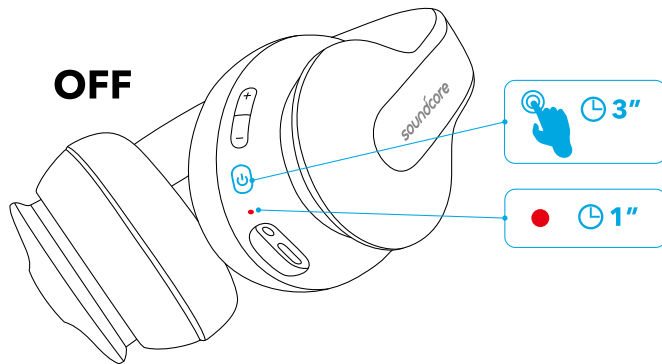

Ein- / Ausschalten

Eingeschaltet		3 Sekunden lang gedrückt halten		Leuchtet 1 Sekunde lang blau
Ausgeschaltet		3 Sekunden lang gedrückt halten		Leuchtet 1 Sekunde lang rot