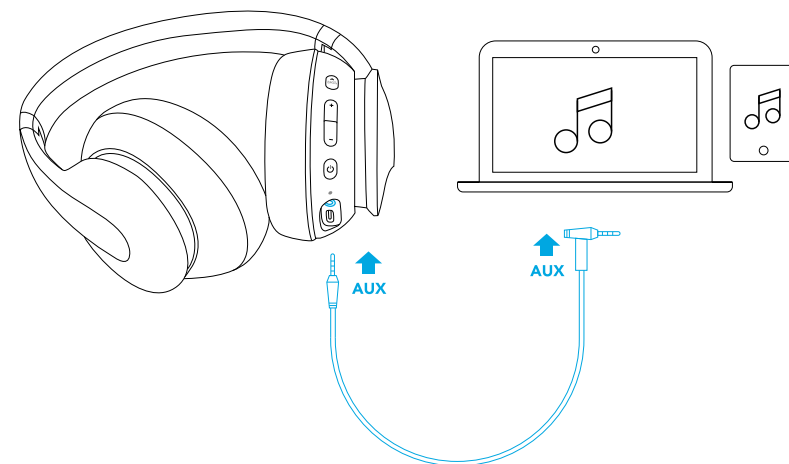

Alternar entre chamada em espera e chamada ativa

Ativar Siri / outro software de controle por voz

Pressione e segure por 1 segundo

## Entrada Aux-in

Conectar um cabo de áudio alternará automaticamente para o modo AUX e o modo Bluetooth será desligado.