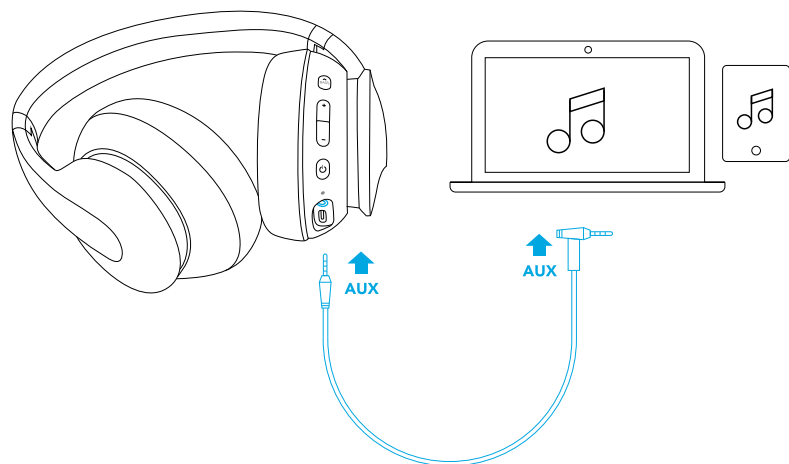

Переключение между удерживаемым и активным вызовами

Активация Siri / другого ПО голосового управления

Нажмите и удерживайте 1 секунду

## AUX-in

При подключении аудиокабеля автоматически включается режим AUX, а режим Bluetooth отключается.