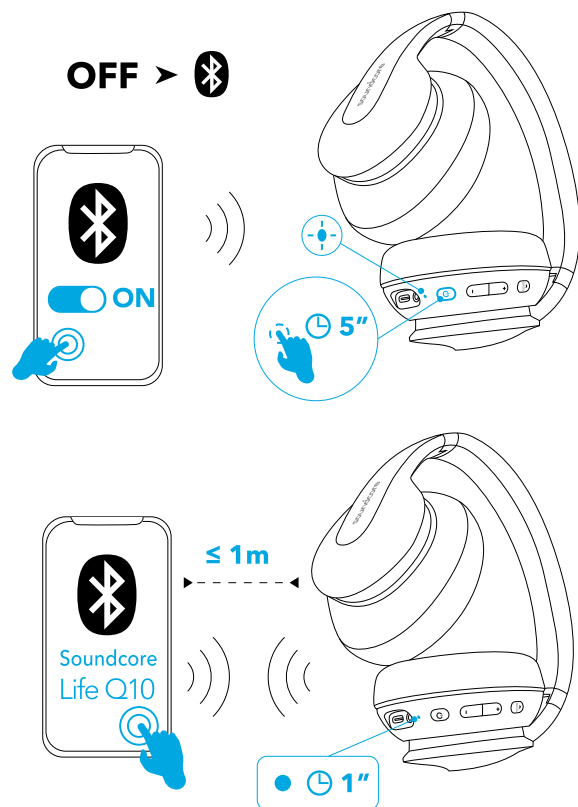

## Ricarica delle cuffie

	Rosso lampeggiante una volta ogni 30 secondi	Batteria scarica
	Rosso fisso	In ricarica (Nota: Non accendere Life Q10 durante la ricarica)
	Blu fisso	Ricarica completata

## Accensione / Spegnimento

**ON**

**OFF**

Accensione		Premere e tenere premuto per 3 secondi		Blu fisso per 1 secondo
Spegnimento		Premere e tenere premuto per 3 secondi		Rosso fisso per 1 secondo

## Associazione

Attivare la modalità di associazione Bluetooth quando Life Q10 è spento

Tenere premuto per 5 secondi

Attivare modalità di associazione multipunto

Tenere premuti i pulsanti + e - per 3 secondi