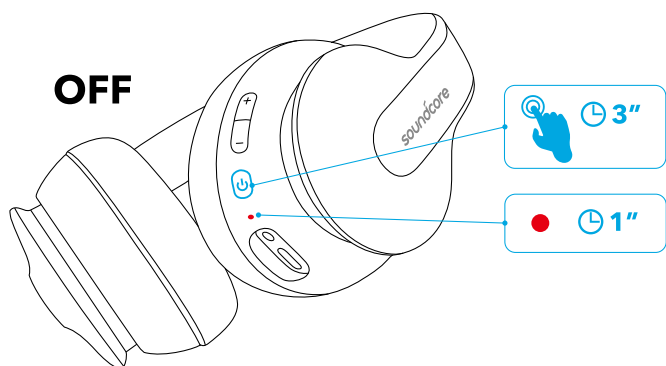

På / av

På		Håll intryckt i 3 sekunder		Lyser blått (i 1 sekunder)
Av		Håll intryckt i 3 sekunder		Lyser rött i 1 sekund