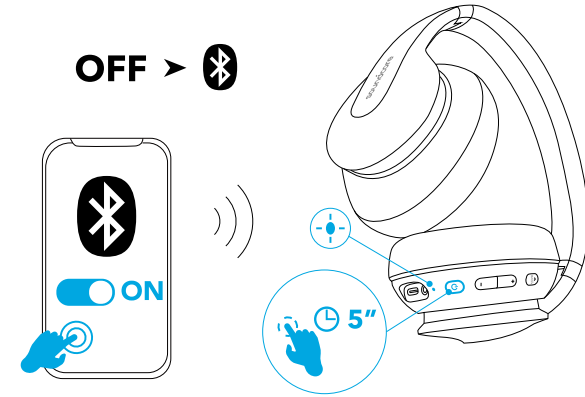

## AUX-in

插入音訊連接線後，將自動切換為 AUX 模式，同時藍牙模式將會關閉。

- الدخول في وضع الاقتران عبر Bluetooth  الضغط باستمرار لمدة 5 ثوانٍ
- عندما يكون Life Q10 متوقفاً عن التشغيل  اضغط باستمرار على زرّي + و - لمدة 3 ثوانٍ
- دخول وضع الاقتران متعدد النقاط

- أزرق وامض بسرعة  وضع الاقتران
- أزرق ثابت  متصل بجهاز (ولكنه لا يشغل الموسيقى)