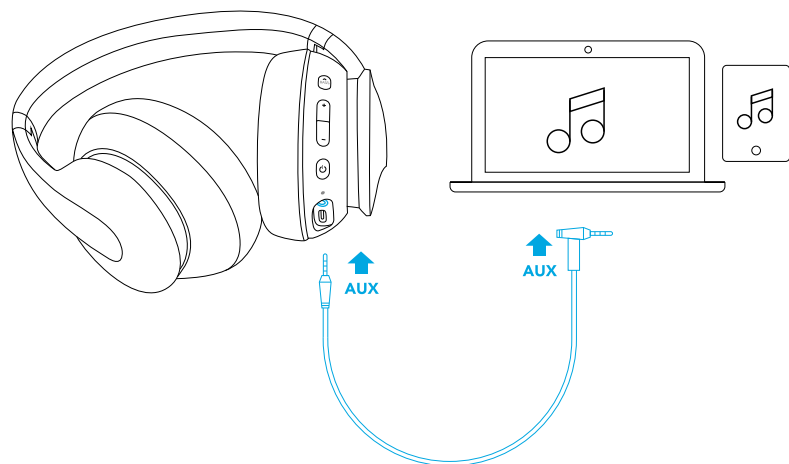

Vstup AUX

Připojení audiokabelu způsobí automatické přepnutí do režimu AUX a vypnutí režimu Bluetooth.

Specifikace

Specifikace se mohou bez předchozího upozornění změnit.

Vstup	5 V $\equiv$ 0,65 A
Doba nabíjení	2 hodiny
Doba přehrávání	60 hodiny
Impedance	16 Ω
Membrána (celý rozsah)	40 mm $\times$ 2
Frequency resaFrekvenční rozsahponse	16 Hz - 40 kHz
Verze Bluetooth	V5.0
Dosah	15 m / 49,5 ft