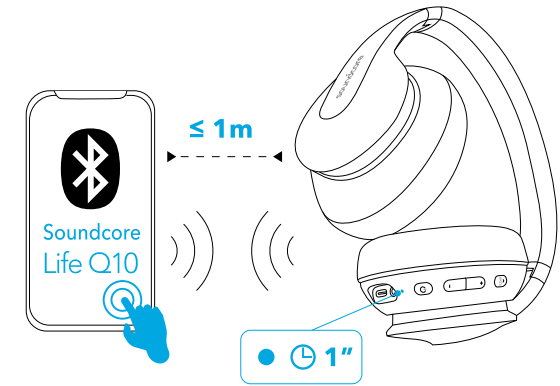

## AUX-in

插入音訊連接線後，將自動切換為 AUX 模式，同時藍牙模式將會關閉。

- الدخول في وضع الاقتران عبر Bluetooth  الضغط باستمرار لمدة 5 ثوانٍ
- عندما يكون Life Q10 متوقفاً عن التشغيل  اضغط باستمرار على زرّي + و - لمدة 3 ثوانٍ
- دخول وضع الاقتران متعدد النقاط

- أزرق وامض بسرعة  وضع الاقتران
- أزرق ثابت  متصل بجهاز (ولكنه لا يشغل الموسيقى)