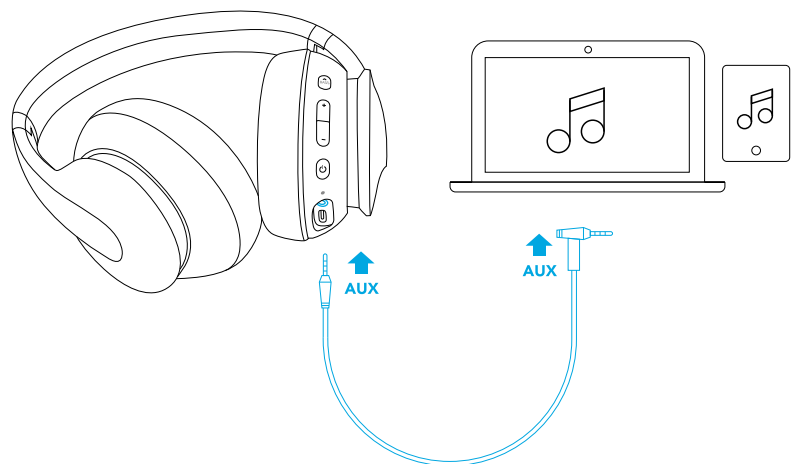

Mantener pulsado durante 1 segundo

Activar Siri / otro software de control por voz

Mantener pulsado durante 1 segundo

## Modo Aux

Al conectar un cable de audio se cambiará automáticamente al modo AUX y se desactivará la conexión Bluetooth.