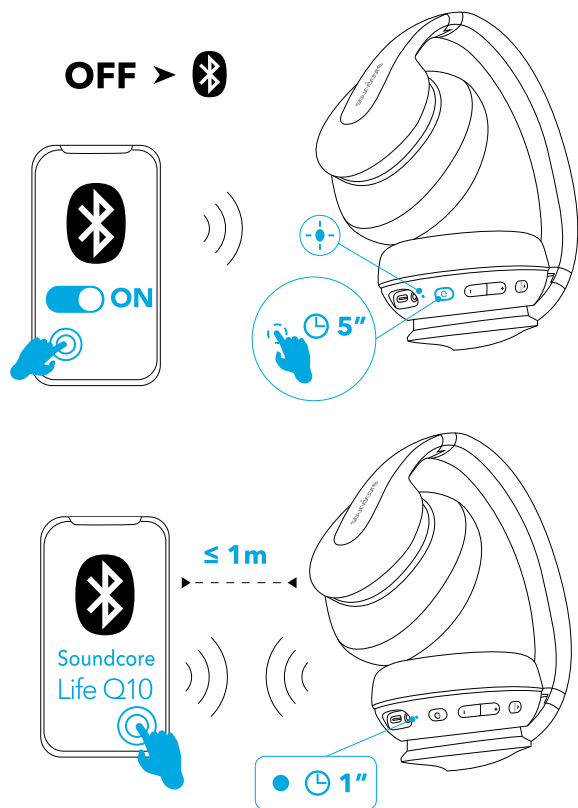

## 為耳機充電

 每 30 秒閃爍一次紅燈

電池電量不足

 穩定亮起紅燈

充電中（附註：充電時請勿開啟 Life Q10）

 持續亮起藍燈

已完全充飽

## 開啟 / 關閉電源

**ON**

**OFF**

電源開啟  按住 3 秒

 藍燈亮起 1 秒

電源關閉  按住 3 秒

 穩定亮起紅燈 1 秒

## 配對

當 Life Q10 關閉時進入  
藍牙配對模式

 按住 5 秒

進入多點配對模式

 按住 + 和 - 按鈕 3 秒

 快速閃爍藍燈

配對模式

 持續亮起藍燈

連接至裝置

- 在進入多點配對模式後，使用者可將第二部行動裝置連接至 Soundcore Life Q10。
- Soundcore Life Q10 一次只能播放一台行動裝置上的音樂。
- Soundcore Life Q10 下次將會自動連線至您最近一次成功連線的媒體裝置。