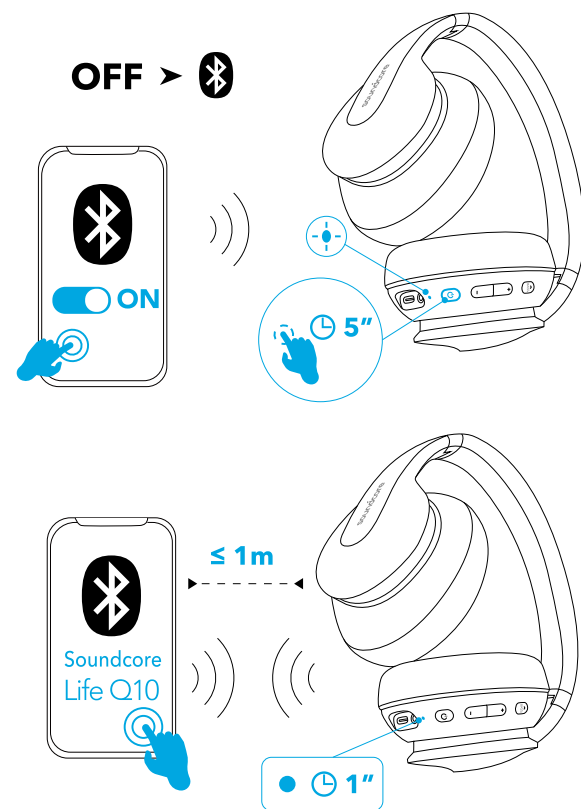

配对

Life Q10 关闭后进入蓝牙配对模式	按住 5 秒钟
进入多点配对模式	按住 + 和 - 按钮 3 秒

呈蓝色快闪	配对模式
呈蓝色常亮	已连接到设备 (但没有播放音乐)