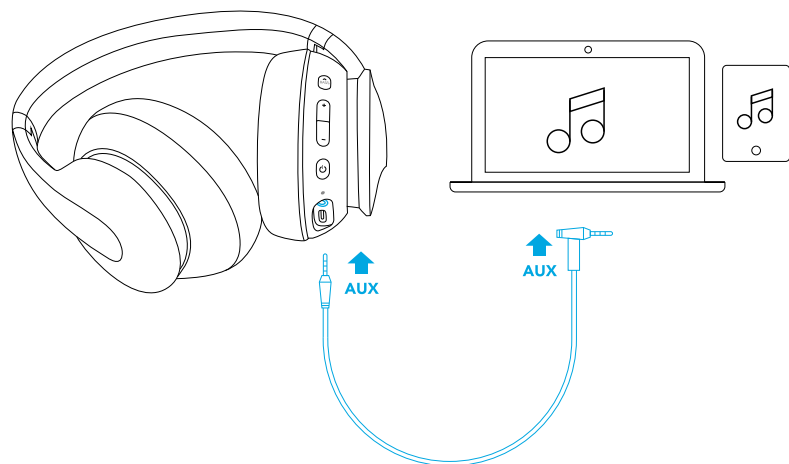

## 配對

當 Life Q10 關閉時進入  
藍牙配對模式

 按住 5 秒

進入多點配對模式

 按住 + 和 - 按鈕 3 秒

 快速閃爍藍燈

配對模式

 持續亮起藍燈

連接至裝置

- 在進入多點配對模式後，使用者可將第二部行動裝置連接至 Soundcore Life Q10。
- Soundcore Life Q10 一次只能播放一台行動裝置上的音樂。
- Soundcore Life Q10 下次將會自動連線至您最近一次成功連線的媒體裝置。

## 控制項

		
播放 / 暫停		按下
下一首曲目		按住 1 秒
上一首曲目		按住 1 秒
音量增加 / 降低		按下
BassUP™ (雙等化器)		按下
		
接聽 / 結束通話		按下
保留目前通話並接聽來電		按住 1 秒
拒絕通話		按住 1 秒
在保留通話和進行中通話間切換		按住 1 秒
		
啟動 Siri / 其他語音控制軟體		按住 1 秒

## AUX-in

插入音訊連接線後，將自動切換為 AUX 模式，同時藍牙模式將會關閉。