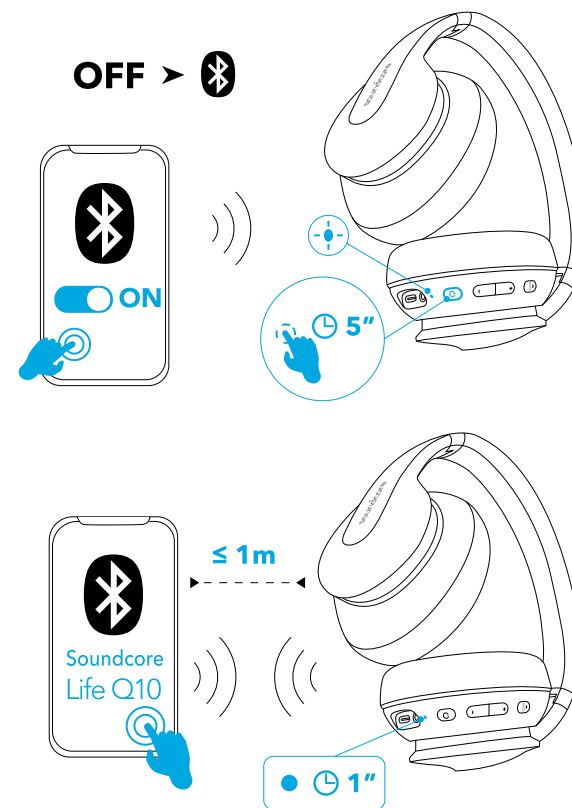

Parkoppling

Aktivera Bluetooth-parkopplingsläge när Life Q10 är av Håll intryckt i 5 sekunder

Aktivera parkopplingsläge för flera enheter Håll intryckt i 3 sekunder

	Blinkar snabbt blått	Parkopplingsläge
	Lyser blått	Ansluten till en enhet (men spelar inte upp musik)