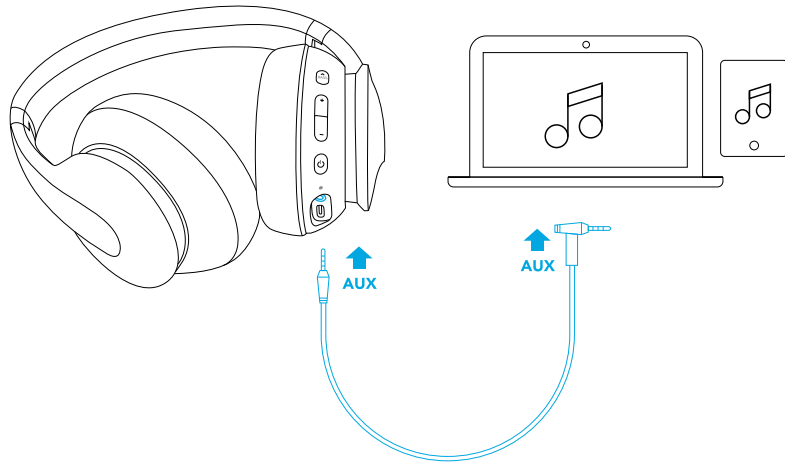

Paina

BassUP™  
(kaksoistaajuuskerroin)

Paina

Vastaa / lopeta puhelu

Aseta nykyinen puhelu pitoon ja vastaa saapuvaan puheluun

Paina

Hylkää puhelu

Vaihda pidossa oleva puhelu aktiiviseen puheluun

Pidä painettuna sekunnin ajan

Aktivoi Siri / muu puheohjausohjelmisto

Pidä painettuna sekunnin ajan

## Aux-in

Äänikaapelin kytkeminen käynnistää AUX-tilan automaattisesti ja poistaa Bluetooth-tilan käytöstä.