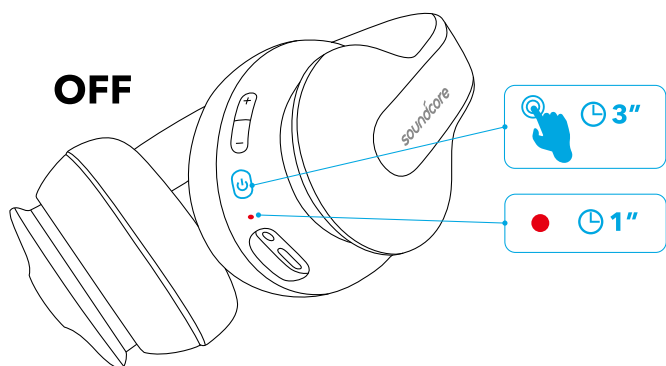

Ligando / desligando

Ligado		Pressione e segure por 3 segundos		Luz azul constante por 1 segundo
Desligado		Pressione e segure por 3 segundos		Luz vermelha constante por 1 segundo