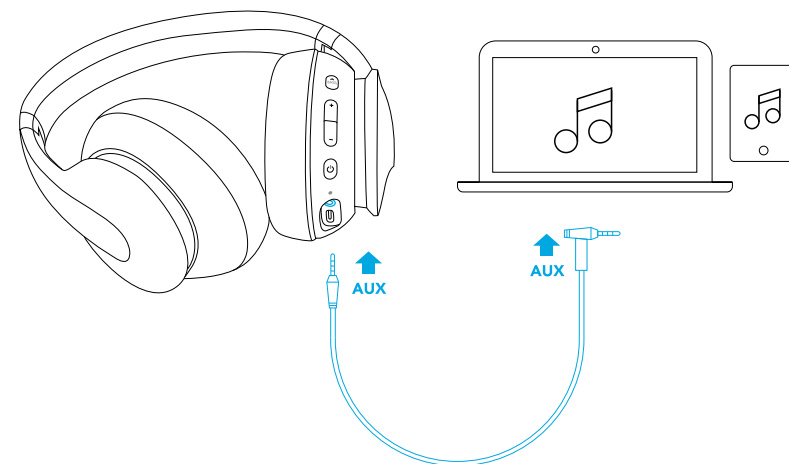

Tryck på

BassUP™ (Dubbel equalizer)

Tryck på

Svara/avsluta samtal

Parkera det pågående samtalet och besvara det inkommande samtalet

Tryck på

Avvisa samtal

Växla mellan ett parkerat och ett aktivt samtal

Håll intryckt i 1 sekund

Aktivera Siri/annan röststyrningsprogramvara

Håll intryckt i 1 sekund

## Aux-ingång

Om du ansluter en ljudkabel växlar enheten automatiskt till AUX-läge, och Bluetooth-läget stängs av.