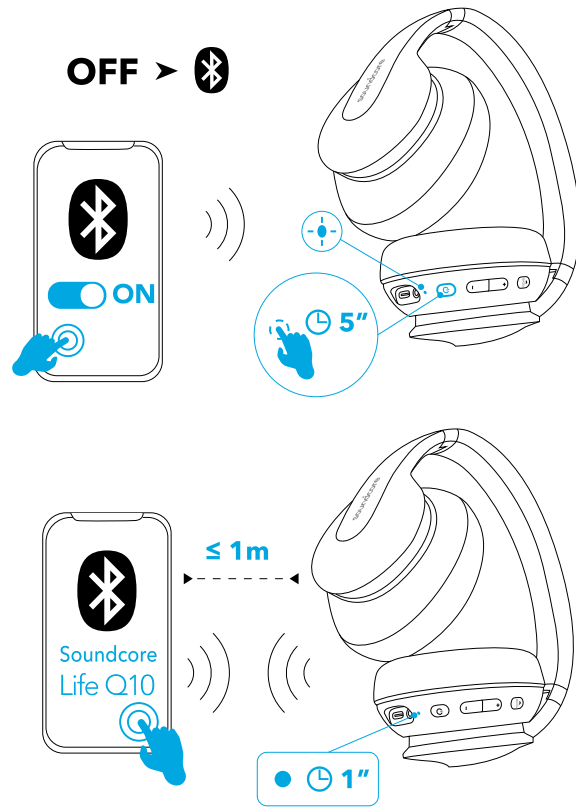

Parinmuodostus

Siirry Bluetooth-pariliitostilaan, kun Life Q10 on poissa päältä

Paina viisi sekuntia

Siirry usean pisteen pariliitostilaan

Pidä painettuna kolmen sekunnin ajan

Nopeasti vilkkuva sininen

Pariliitostila

Tasaisen sininen

Yhdistetty laitteeseen (mutta ei toista musiikkia)

- Kun usean pisteen pariliitostilaan on siirrytty, käyttäjä voi yhdistää toisen mobiililaitteen Soundcore Life Q10.
- Soundcore Life Q10 can only play music on one mobile device at a time.
- Soundcore Life Q10 voi toistaa musiikkia vain yhdellä mobiililaitteella kerrallaan.

Ohjaimet

Toista/keskeytä

Paina

Seuraava kappale

Pidä painettuna sekunnin ajan

Edellinen kappale

Pidä painettuna sekunnin ajan

Lisää/vähennä äänenvoimakkuutta

Paina

BassUP™
(kaksoistaajuuskerroin)

Paina

Vastaa / lopeta puhelu

Aseta nykyinen puhelu pitoon ja vastaa saapuvaan puheluun

Paina

Hylkää puhelu

Vaihda pidossa oleva puhelu aktiiviseen puheluun

Pidä painettuna sekunnin ajan

Aktivoi Siri / muu puheohjausohjelmisto

Pidä painettuna sekunnin ajan