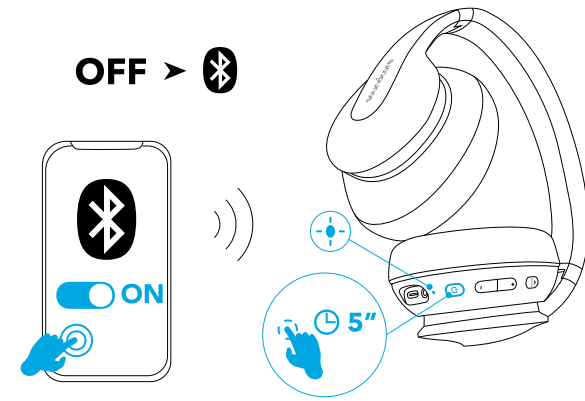

Paring

Gå til Bluetooth-paringsmodus når Life Q10 er av		Trykk og hold nede i 5 sekunder
Gå til flerpunkts-paringsmodus	+ / -	Trykk på og hold nede i 3 sekunder

	Blinker raskt blått	Paringsmodus
	Fast blått	Koblet til en enhet