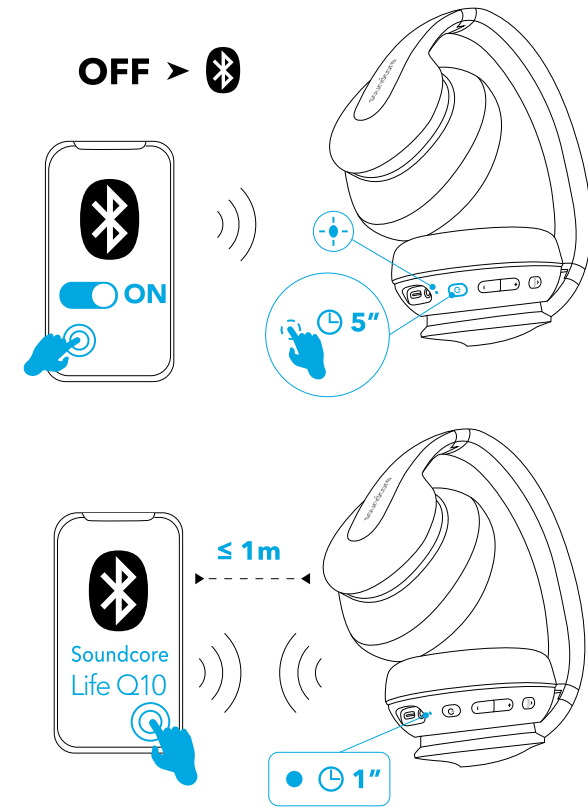

Parring

Gå til Bluetooth-parringstilstand når Life Q10 er slukket

Tryk og hold i 5 sekunder

Gå til multipunkts-parringstilstand

Tryk og hold nede i 3 sekunder

Blinker hurtigt blåt

Parringstilstand

Lyser blåt

Tilsluttet til en enhed (men afspiller ikke musik)