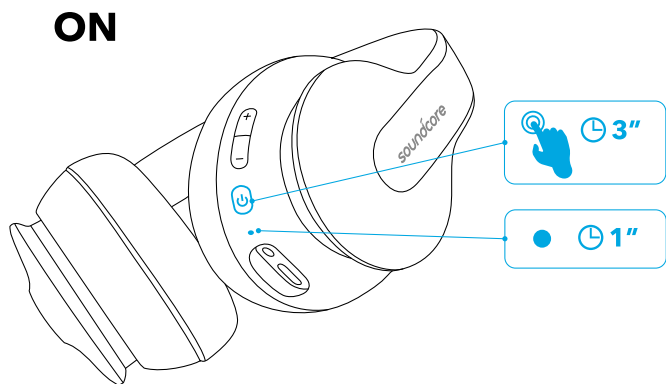

Ligando / desligando

Ligado		Pressione e segure por 3 segundos		Luz azul constante por 1 segundo
Desligado		Pressione e segure por 3 segundos		Luz vermelha constante por 1 segundo