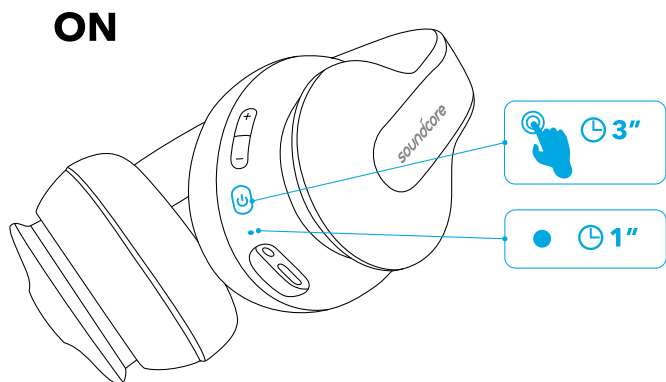

På / av

På		Håll intryckt i 3 sekunder		Lyser blått (i 1 sekunder)
Av		Håll intryckt i 3 sekunder		Lyser rött i 1 sekund