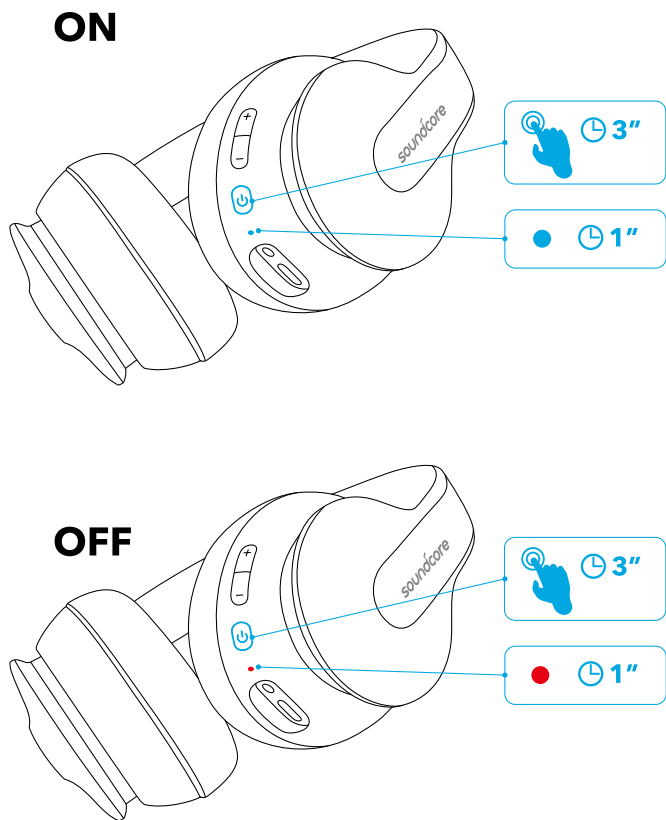

打开 / 关闭

打开电源	按住 3 秒钟	蓝灯常亮 1 秒
关闭电源	按住 3 秒钟	红灯常亮 1 秒