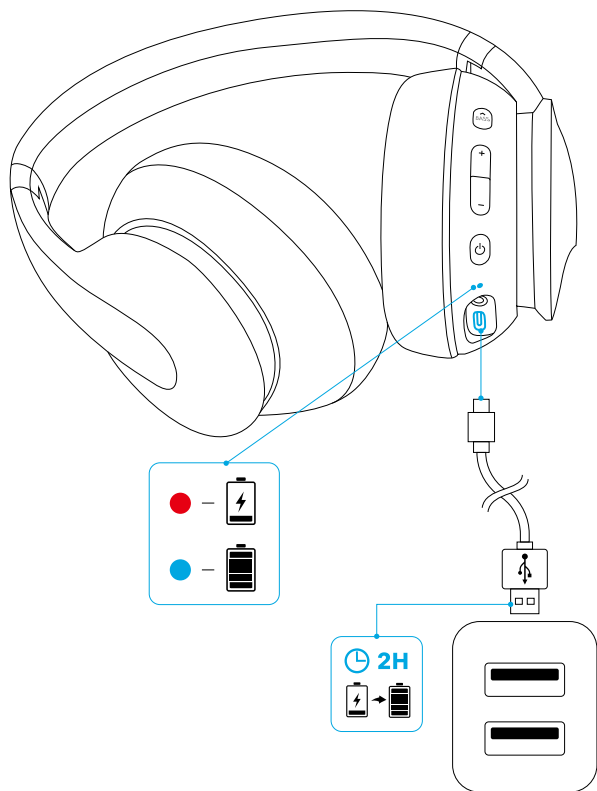

Nabíjení sluchátek

	Bliká červeně každých 30 sekund	Téměř vybitá baterie
	Svídí červeně nepřerušovaně	Nabíjení (Poznámka: Nezapínejte funkci Life Q10 při nabíjení)
	Svídí modře	Plně nabitó