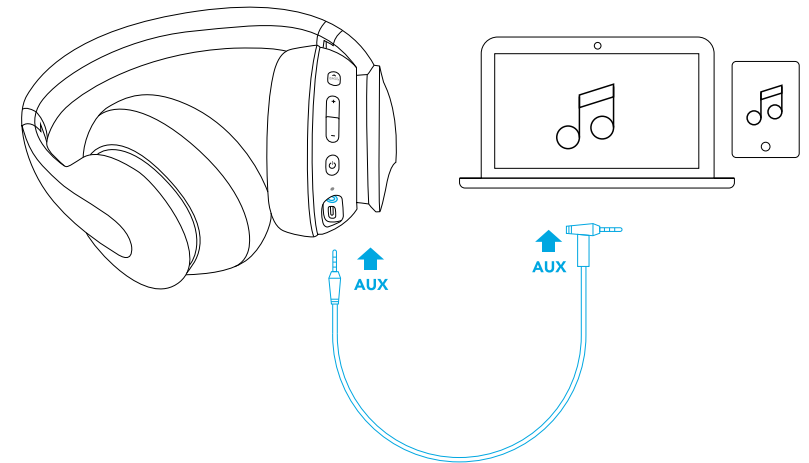

- Im Kopplungsmodus für Mehrfachverbindungen kann der Benutzer ein zweites Mobilgerät mit den Soundcore Life Q10 verbinden .
- Soundcore Life Q10 können Musik nur von jeweils einem Mobilgerät auf einmal wiedergeben.
- Der Soundcore Life Q10 stellt beim nächsten Mal automatisch eine Verbindung mit Ihrem letzten erfolgreich verbundenen Mediengerät her.

Bedienung

Wiedergabe / Pause		Drücken
Nächster Titel	+	1 Sekunde lang gedrückt halten
Vorheriger Titel	-	1 Sekunde lang gedrückt halten
Lauter / leiser	+ / -	Drücken
BassUP™ (Dualer Equalizer)		Drücken

Anruf annehmen / beenden		Drücken
Aktuellen Anruf auf Halten setzen und eingehenden Anruf annehmen		Drücken
Anruf ablehnen		1 Sekunde lang gedrückt halten
Zwischen gehaltenen und aktiven Anrufen wechseln		1 Sekunde lang gedrückt halten

Siri / andere Sprachsteuerungssoftware aktivieren		1 Sekunde lang gedrückt halten

AUX-In

Beim Anschließen eines Audiokabels wird automatisch in den AUX-Modus geschaltet, und der Bluetooth-Modus wird deaktiviert.

Technische Daten

Änderungen der technischen Daten ohne Vorankündigung vorbehalten.

Eingang	5 V $\equiv$ 0,65 A
Ladedauer	2 Stunden
Wiedergabedauer	60 Stunden
Impedanz	16 Ω
Treiber (volle Reichweite)	40 mm $\times$ 2
Frequenzgang	16 Hz - 40 kHz
Bluetooth-Version	V5.0
Reichweite	15 m