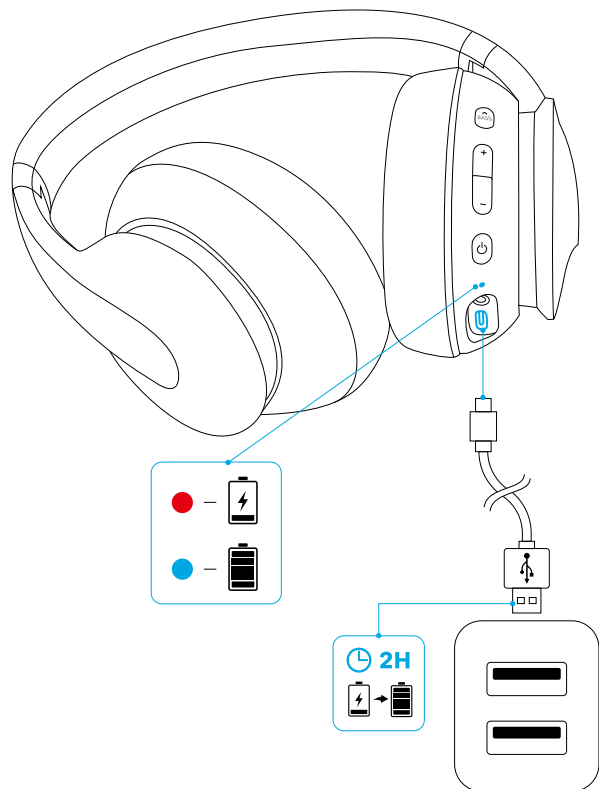

## הפעלה/כיבוי

ON

OFF

הפעלה	לחץ והחזק למשך 3 שניות	●	כחול קבוע למשך שניה אחת
כיבוי	לחץ והחזק למשך 3 שניות	●	אדום מלא למשך שנייה אחת

## טעינת האוזניות

סוללה חלשה	אדום מהבהב פעם אחת בכל 30 שניות	⊕
בטעינה (הערה: אל תפעיל את Life Q10 במהלך טעינה)	אדום מלא	●
טעינה מלאה	כחול מלא	●