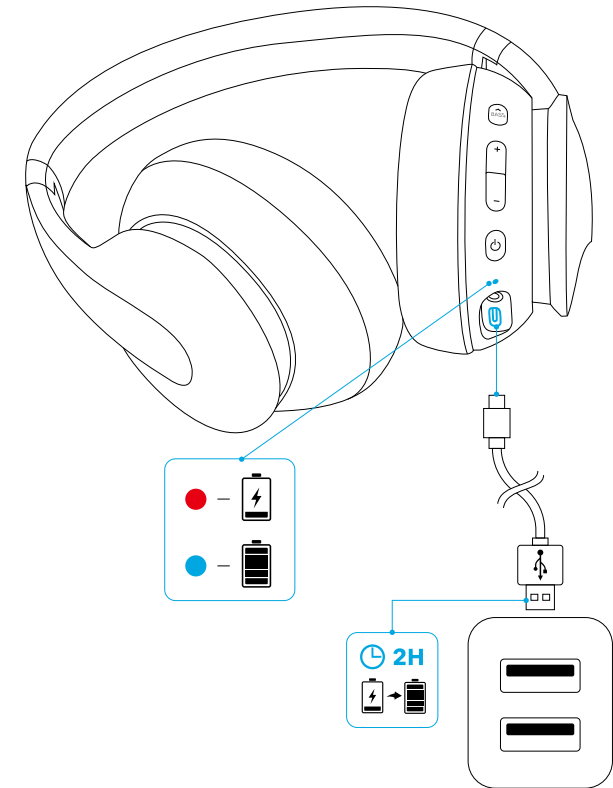

为耳机充电

	每 30 秒慢闪一次红灯	电量不足
	红灯常亮	正在充电 (注意: 充电时请勿开启 Life Q10)
	呈蓝色常亮	已充满电