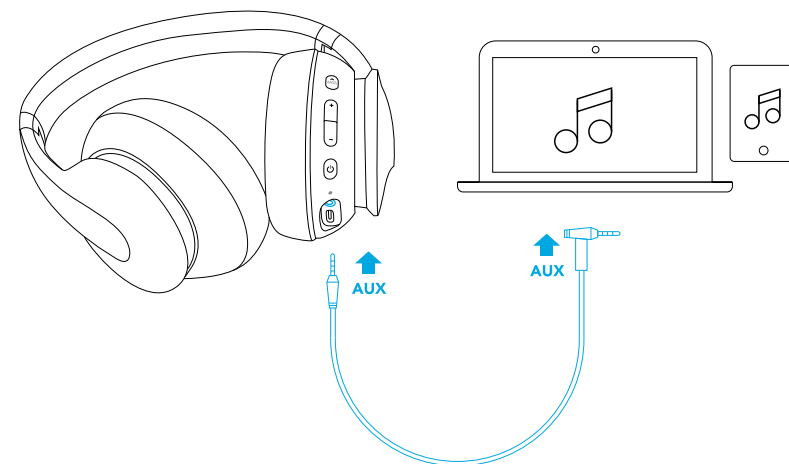

押す

BassUP™ モード

押す

電話に出る / 終了

押す

現在の通話を保留し、新規着信に出る

着信を拒否

1 秒間長押し

保留中の回線と通話中の回線を切り替える

Siri やその他の音声認識ソフトの起動

1 秒間長押し

## AUX 入力

オーディオケーブルを差し込むと AUX モードに自動的に切り替わり、Bluetooth モードがオフになります。