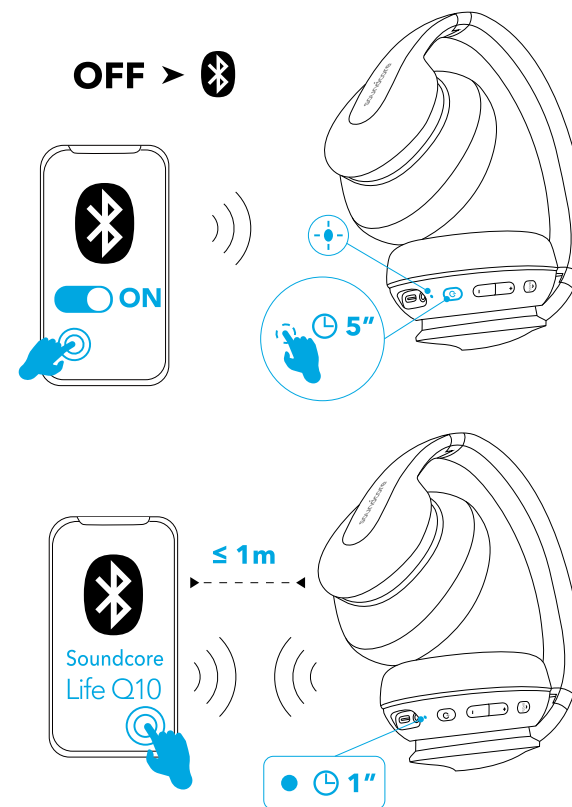

ペアリング

Soundcore Life Q10 の電源がオフの場合に、Bluetooth ペアリングモードに入る

マルチポイントペアリングモードに入る

5 秒間長押し

+ / - 「+」ボタンと「-」ボタンを 3 秒間長押しします

- 青色に高速で点滅
- 青色に点灯

- ペアリングモード
- 機器に接続済み