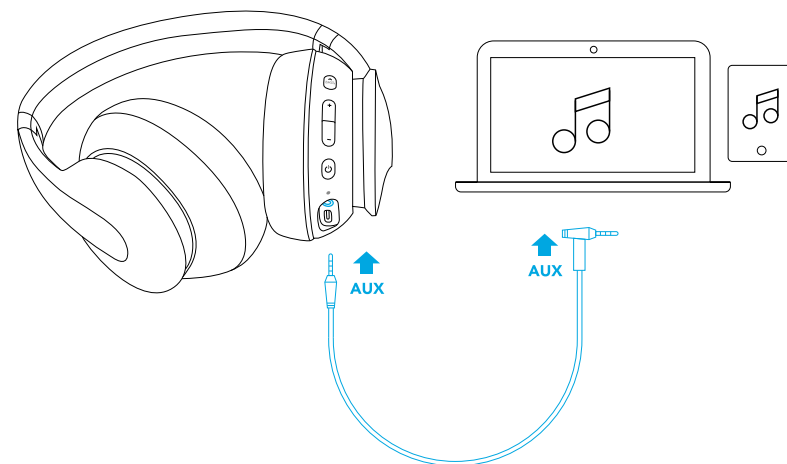

按下

BassUP™ (双均衡器)

按下

接听 / 结束通话

按下

保持当前通话，并接听来电

拒绝来电

按住 1 秒钟

在保持的通话和当前通话之间切换

激活 Siri/ 其他语音控制软件

按住 1 秒钟

## AUX-in

插入音频线将自动切换到 AUX 模式，蓝牙模式将关闭。