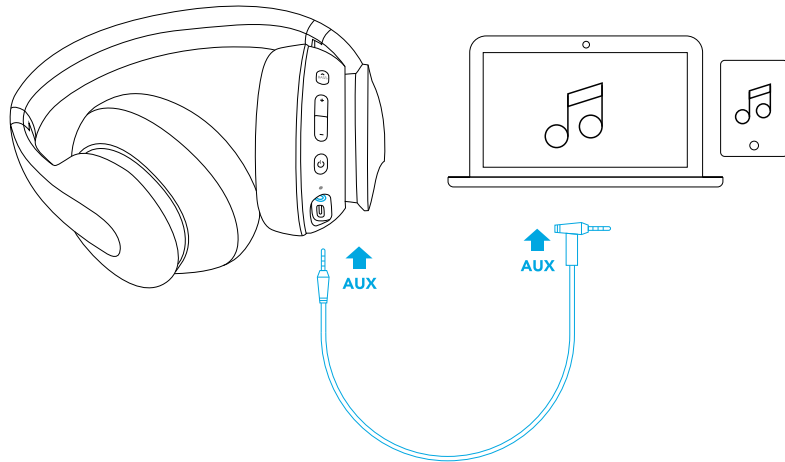

Drukken

BassUP™ (Dubbele equalizer)

Drukken

Oproep aannemen / beëindigen

Huidige oproep in de wacht zetten en binnenkomende oproep beantwoorden

Drukken

Oproep weigeren

Schakelen tussen een oproep in de wacht en een actieve oproep

Houd 1 seconde ingedrukt

Activate Siri or other voice assistant software

Houd 1 seconde ingedrukt

## Aux-ingang

Wanneer u een audiokabel aansluit, zal het apparaat automatisch overschakelen naar de AUX-modus en wordt de Bluetooth-modus uitgeschakeld.