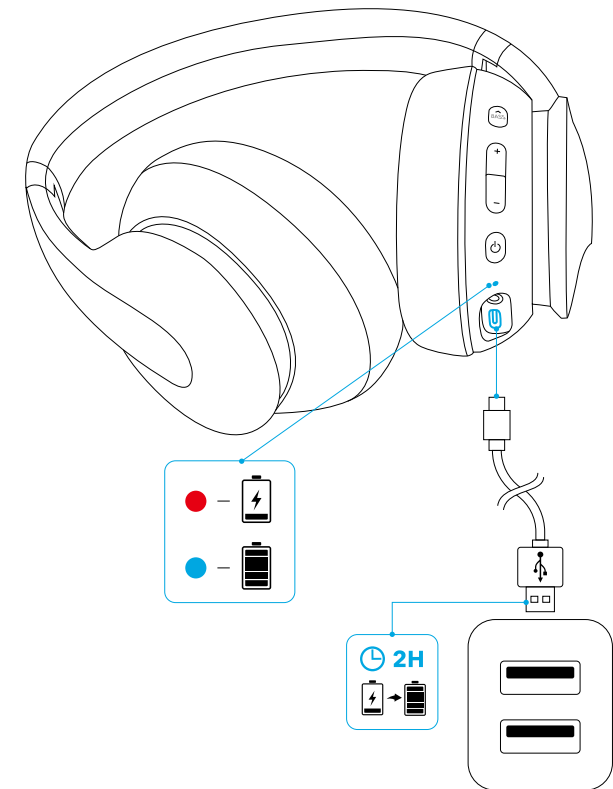

Ladda hörlurarna

	Blinkar rött en gång var 30:e sekund	Låg batterinivå
	Lyser rött	Laddar (Obs! Slå inte på Life Q10 när laddning pågår)
	Lyser blått	Fulladdad