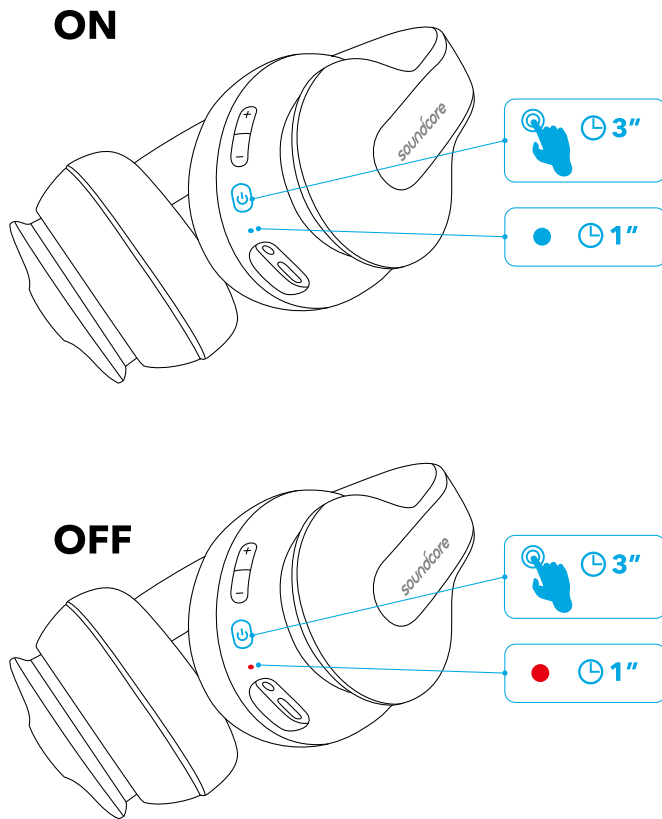

Allumer / Eteindre

Allumer		Maintenir appuyé pendant 3 secondes		Bleu fixe pendant 1 seconde
Eteindre		Maintenir appuyé pendant 3 secondes		Rouge fixe pendant 1 seconde