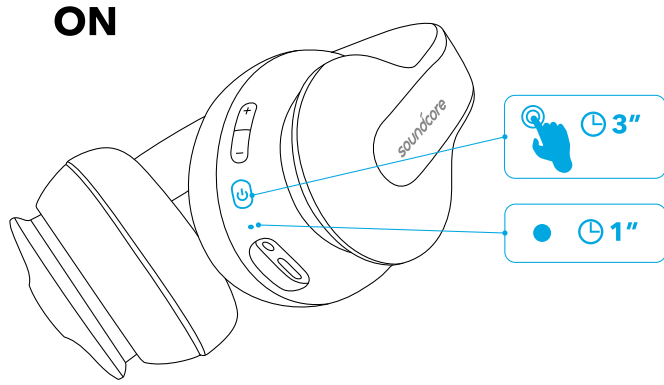

- التشغيل الضغط باستمرار لمدة 3 ثوانٍ أزرق ثابت لمدة ثانية واحدة
- إيقاف التشغيل الضغط باستمرار لمدة 3 ثوانٍ أحمر ثابت لمدة ثانية واحدة