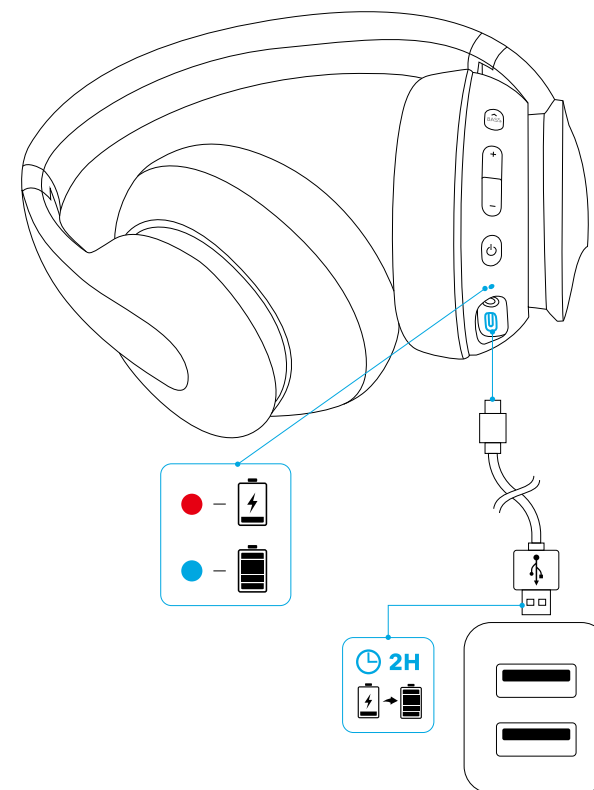

Opladning af høretelefonerne

Bliker rødt hver 30 sekunder	Lavt batteriniveau
Lyser rødt	Opladning (Bemærk: Tænd ikke Life Q10 under opladning)
Lyser blå	Helt opladet