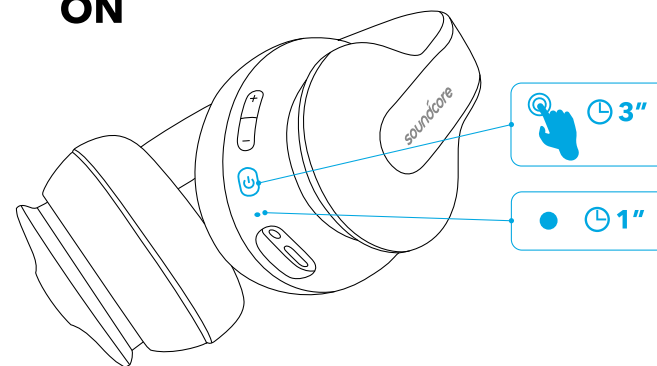

為耳機充電

每 30 秒閃爍一次紅燈

電池電量不足

穩定亮起紅燈

充電中（附註：充電時請勿開啟 Life Q10）

持續亮起藍燈

已完全充飽

開啟 / 關閉電源

ON

OFF

電源開啟 按住 3 秒

藍燈亮起 1 秒

電源關閉 按住 3 秒

穩定亮起紅燈 1 秒