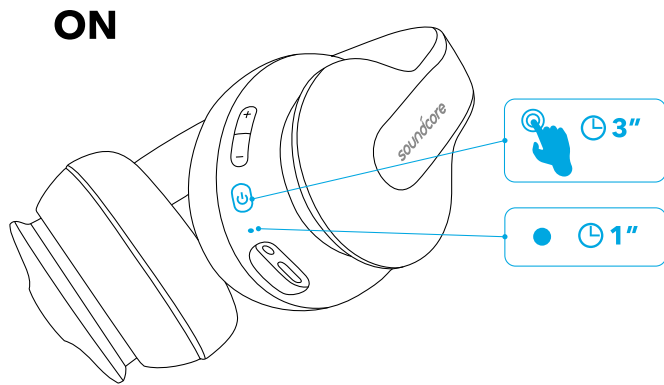

Slår på / av

Slå på		Trykk på og hold nede i 3 sekunder		Lyser blått (i 1 sekund)
Slå av		Trykk på og hold nede i 3 sekunder		Lyser rødt i 1 sekund