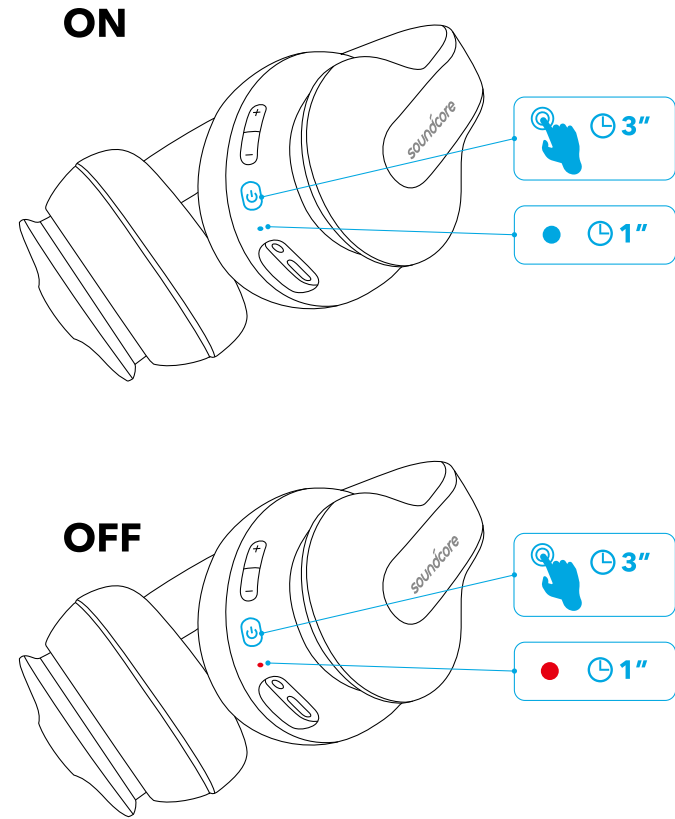

Encendido / Apagado

Encendido		Mantenga pulsado durante 3 segundos		Rojo fijo durante 1 segundo
Apagado		Mantenga pulsado durante 3 segundos		Rojo fijo durante 1 segundo