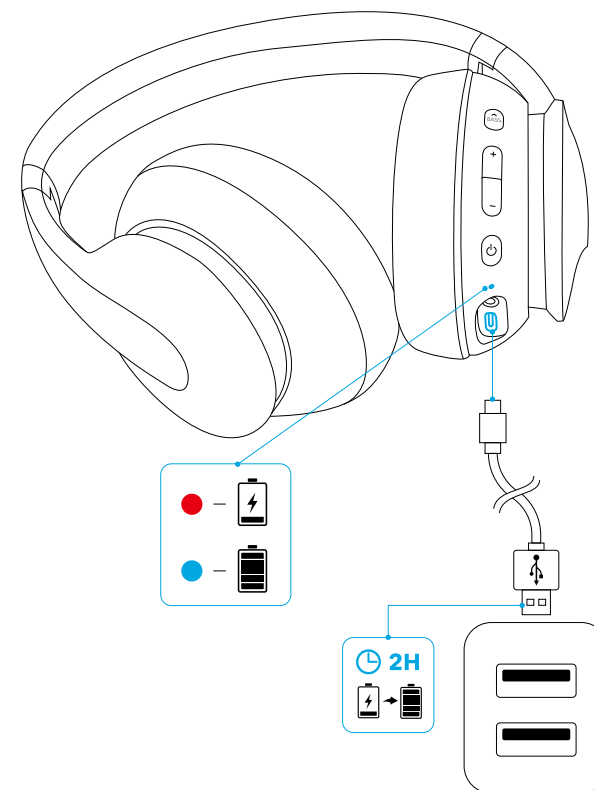

Chargement de vos écouteurs

	Rouge clignotant une fois toutes les 30 secondes	Batterie faible
	Rouge fixe	En charge (Remarque : Ne pas allumer Life Q10 en cours de chargement)
	Bleu fixe	Chargement terminé