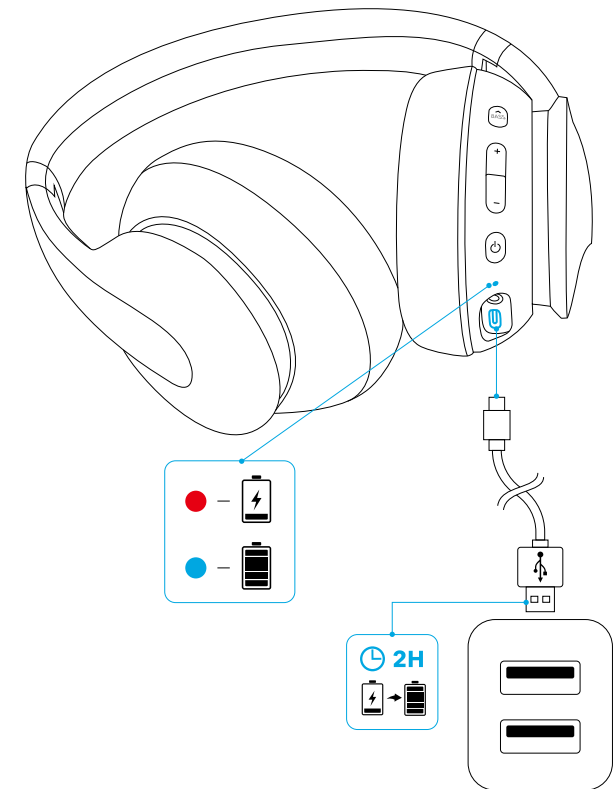

Lade hodetelefonene

	Blinker rødt én gang hvert 30. sekund	Lavt batterinivå
	Lyser rødt	Lading (Merk: Ikke slå på Life Q10 under lading)
	Fast blått	Fulladet