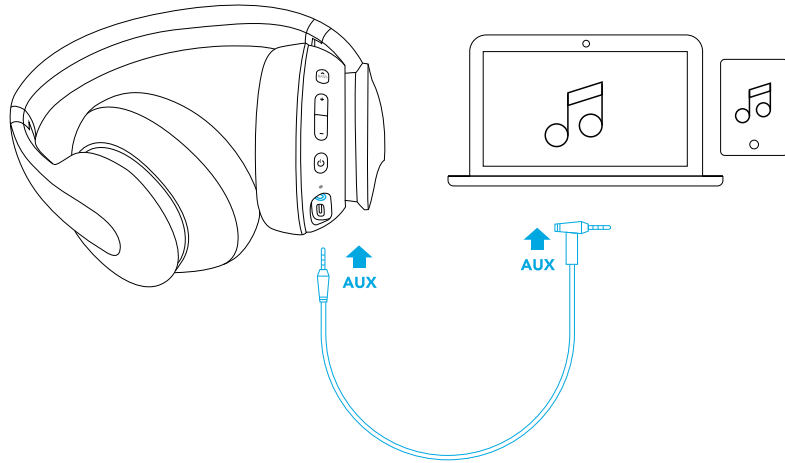

장치에 연결됨

- 다지점 페어링 모드로 전환되면 사용자는 두번째 모바일 장치를 Soundcore Life Q10 에 연결할 수 있습니다.
- Soundcore Life Q10 는 한 번에 하나의 모바일장치에서만 음악을 재생할 수 있습니다.
- 다음에 Soundcore Life Q10 은 성공적으로 연결된 마지막 미디어 장치에 자동으로 연결합니다.

## 컨트롤

재생 / 일시중지  한 번 누릅니다.

다음 트랙  1 초간 길게 누릅니다.

이전 트랙  1 초간 길게 누릅니다.

볼륨 높이기 / 줄이기  한 번 누릅니다.

BassUP™ ( 듀얼 이퀄라이저 )  한 번 누릅니다.

전화 받기 / 통화 종료

현재 연결된 통화를 대기 상태로 전환하고 걸려 오는 전화를 받습니다.  한 번 누릅니다.

통화 거절  1 초간 길게 누릅니다.  
대기 중인 통화와 연결된 통화 간 전환

Siri/ 기타 음성 제어 소프트웨어 활성화

1 초간 길게 누릅니다.

## Aux-in

오디오 케이블을 플러그인하면 AUX 모드로 자동 전환되고 Bluetooth 모드가 종료됩니다.