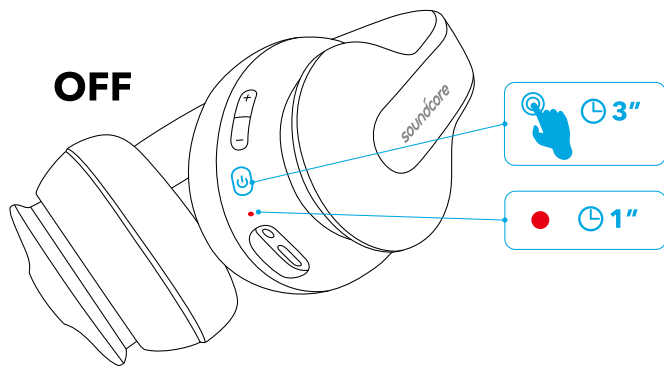

Slår på / av

Slå på		Trykk på og hold nede i 3 sekunder		Lyser blått (i 1 sekund)
Slå av		Trykk på og hold nede i 3 sekunder		Lyser rødt i 1 sekund