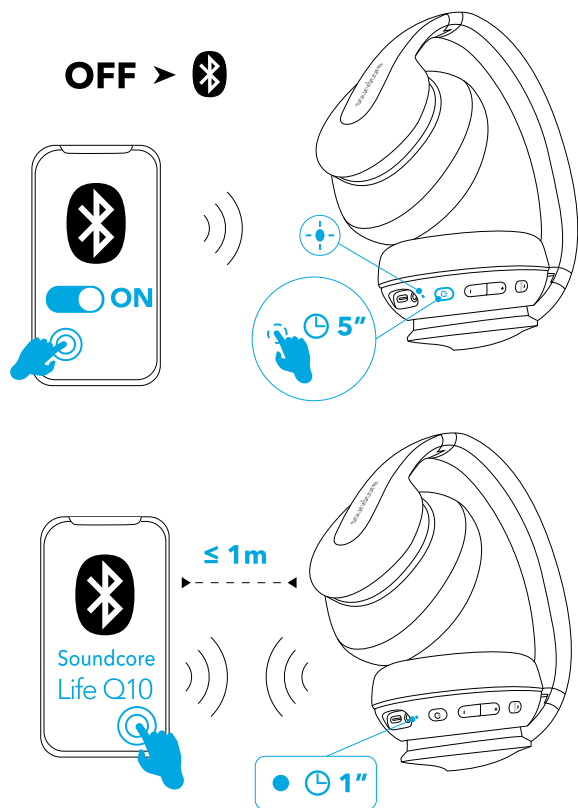

페어링

Life Q10 가 꺼질 때 Bluetooth 페어링 모드 실행

5 초간 길게 누릅니다.

다지점 페어링 모드 시작

+ 및 - 버튼을 3 초 동안 길게 누르기

파란색으로 빠르게 깜박임

페어링 모드

파란색 유지

장치에 연결됨

- 다지점 페어링 모드로 전환되면 사용자는 두번째 모바일 장치를 Soundcore Life Q10 에 연결할 수 있습니다.
- Soundcore Life Q10 는 한 번에 하나의 모바일장치에서만 음악을 재생할 수 있습니다.
- 다음에 Soundcore Life Q10 은 성공적으로 연결된 마지막 미디어 장치에 자동으로 연결합니다.

컨트롤

재생 / 일시중지 한 번 누릅니다.

다음 트랙 1 초간 길게 누릅니다.

이전 트랙 1 초간 길게 누릅니다.

볼륨 높이기 / 줄이기 한 번 누릅니다.

BassUP™ (듀얼 이퀄라이저) 한 번 누릅니다.

전화 받기 / 통화 종료

현재 연결된 통화를 대기 상태로 전환하고 걸려 오는 전화를 받습니다. 한 번 누릅니다.

통화 거절 1 초간 길게 누릅니다.
대기 중인 통화와 연결된 통화 간 전환

Siri/ 기타 음성 제어 소프트웨어 활성화

1 초간 길게 누릅니다.