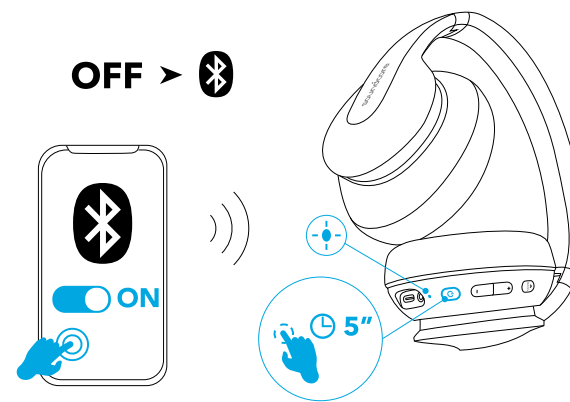

Emparelhamento

Entre no modo de emparelhamento Bluetooth quando o Life Q10 estiver desligado

Mantenha pressionado por 5 segundos

Acesse o modo de emparelhamento multiponto

+ / - Mantenha pressionados os botões + e - por 3 segundos

	Luz azul piscando rapidamente	Modo de emparelhamento
	Luz azul constante	Conectado a um dispositivo