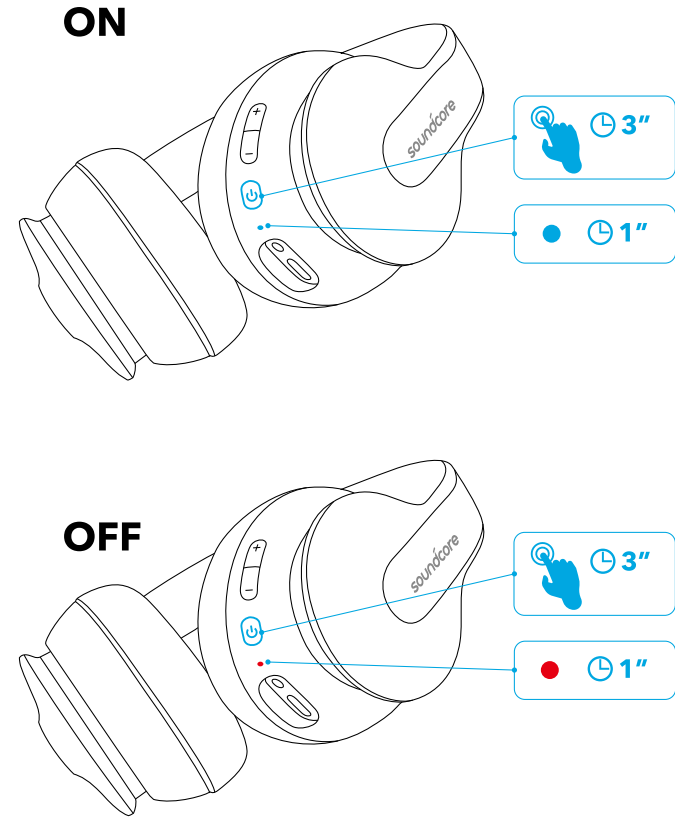

전원 켜기 / 끄기

전원 켜짐		3 초간 길게 누릅니다		1 초 동안 파란색 유지
전원 꺼짐		3 초간 길게 누릅니다		1 초 동안 빨간색으로 유지됨