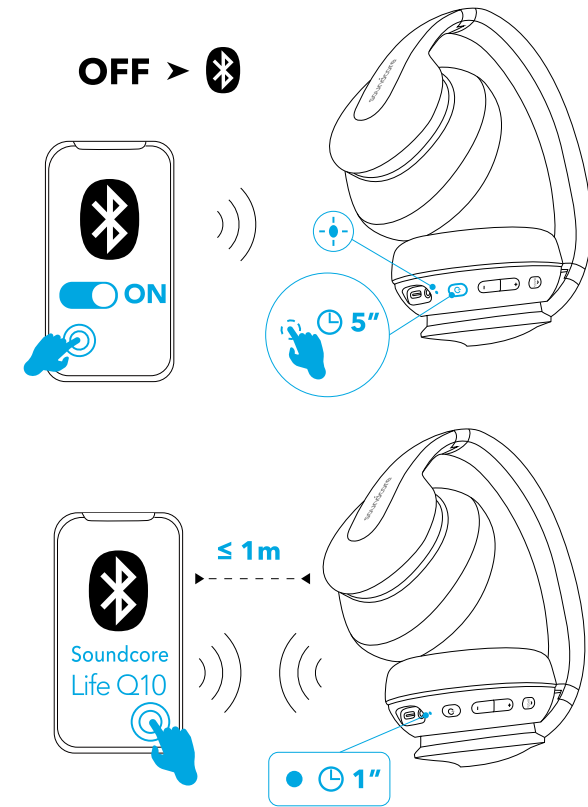

Couplage

Passer en mode de couplage Bluetooth lorsque Life Q10 est désactivé		Appuyez et maintenez pendant 5 secondes
Passer en mode de couplage Bluetooth		Appuyer sur les boutons + et - pendant 3 secondes
	Bleu clignotant rapidement	Mode de couplage
	Bleu fixe	Connecté à un appareil