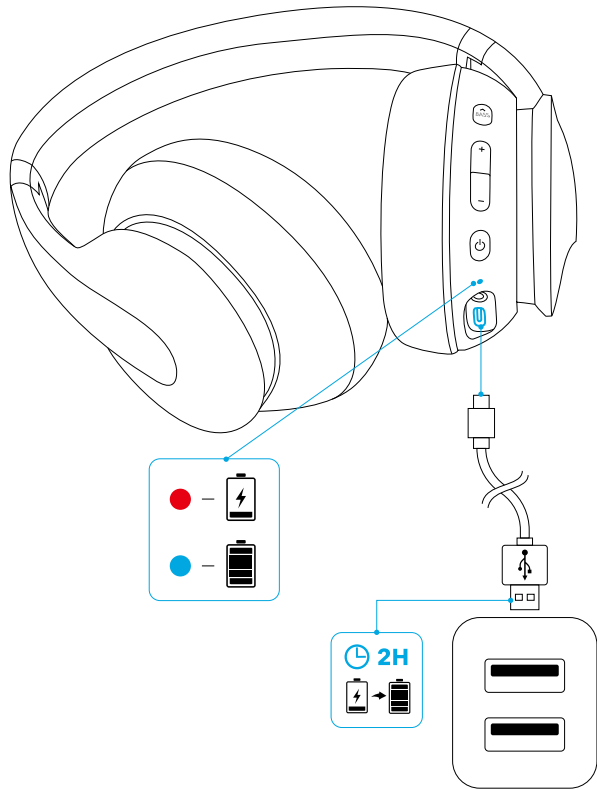

헤드폰 충전

	30 초에 한 번씩 빨간색으로 깜박임	배터리 부족
	빨간색으로 유지됨	충전 중 (참고 : 충전 중에는 Life Q10 를 켜지 마십시오)
	파란색 유지	완전히 충전됨