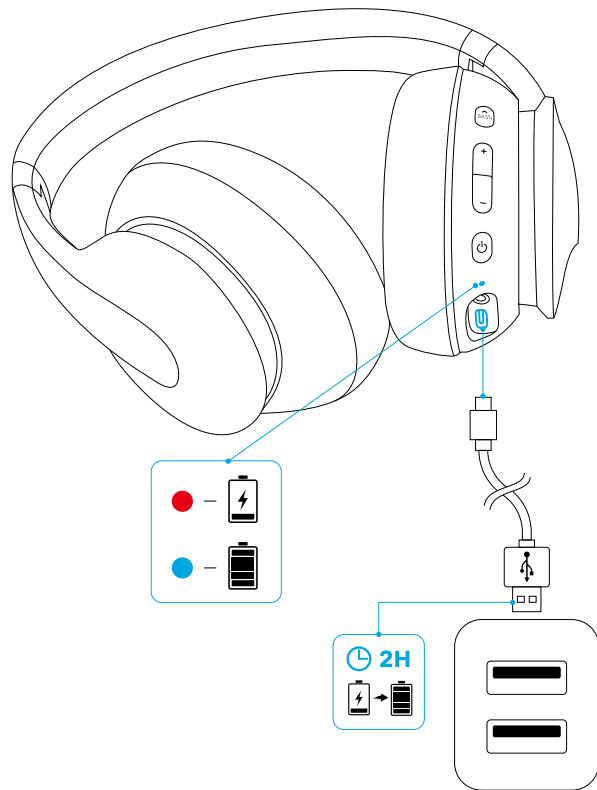

Зарядка наушников

	Мигает красным светом один раз каждые 30 секунд	Низкий заряд аккумулятора
	Постоянно горит красным светом	Зарядка (Примечание. Во время зарядки не включайте Life Q10)
	Горит синим светом	Полностью заряжен