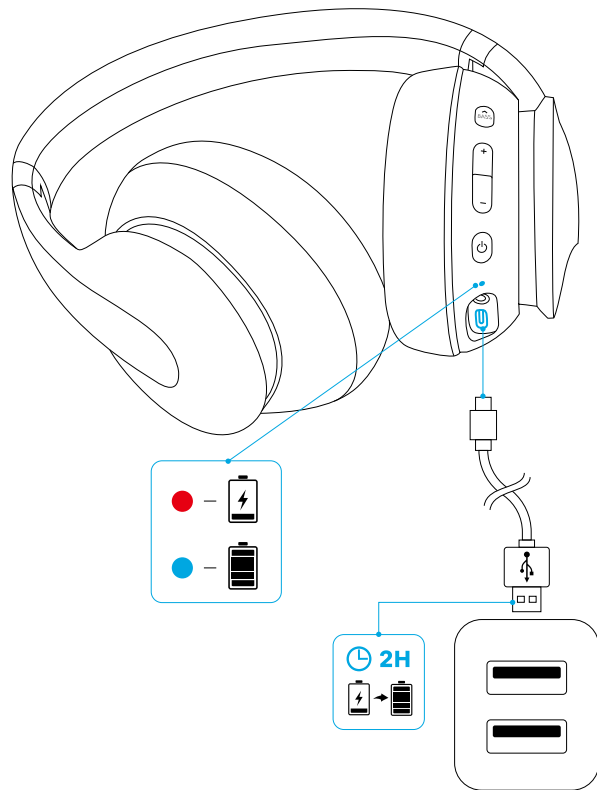

Het opladen van uw hoofdtelefoon

	Knippert eenmaal rood per 30 seconden	Batterij bijna leeg
	Brandt rood	Bezig met opladen (Opmerking: Schakel Life Q10 niet in tijdens het opladen)
	Brandt blauw	Volledig opgeladen