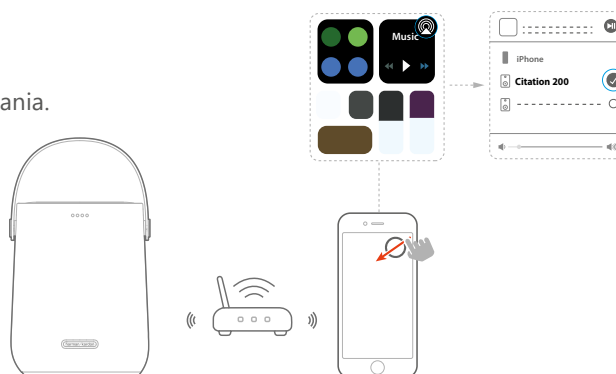

## 5 Wbudowany Chromecast

**Krok 1:** Otwórz aplikację obsługującą Chromecast.

**Krok 2:** Odtwórz muzykę.

**Krok 3:** Stuknij ikonę Cast i wybierz „Citation 200”.

na przykład

Spotify

Pandora\*

Tuneln

Deezer

Muzyka Google Play

Urządzenie może obsługiwać sterowanie wieloma pomieszczeniami zapewniane przez wbudowany Chromecast, więcej informacji można znaleźć w aplikacji Google Home.

\*- serwis Pandora jest w Polsce niedostępny

## 6 AirPlay

**Krok 1:** Na urządzeniu z systemem iOS wejdź do Centrum sterowania.

**Krok 2:** Wybierz „Citation 200” jako głośnik.

**Krok 3:** Rozpocznij strumieniowe przesyłanie dźwięku z aplikacji.