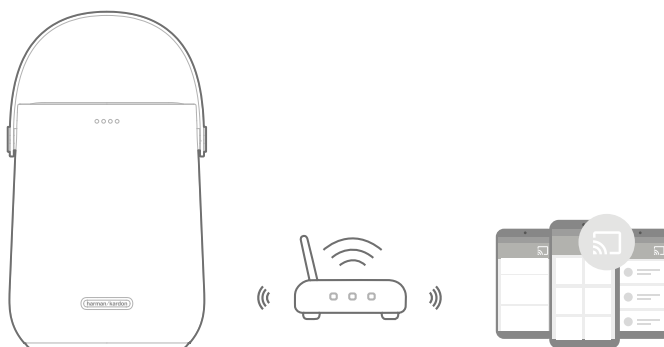

\* Na urządzeniu z Androidem włącz Bluetooth i usługę lokalizacji; na urządzeniu z systemem iOS włącz Bluetooth.

## 5 Wbudowany Chromecast

**Krok 1:** Otwórz aplikację obsługującą Chromecast.

**Krok 2:** Odtwórz muzykę.

**Krok 3:** Stuknij ikonę Cast i wybierz „Citation 200”.

na przykład

Spotify

Pandora\*

Tuneln

Deezer

Muzyka Google Play

Urządzenie może obsługiwać sterowanie wieloma pomieszczeniami zapewniane przez wbudowany Chromecast, więcej informacji można znaleźć w aplikacji Google Home.

\*- serwis Pandora jest w Polsce niedostępny