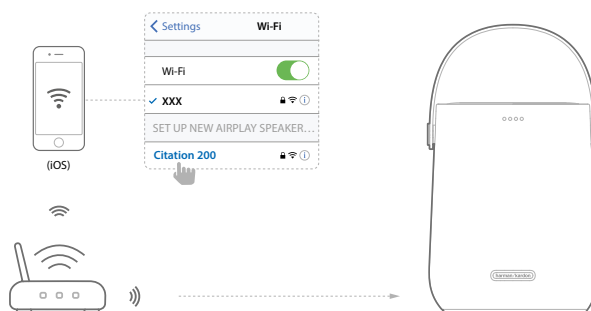

## Konfiguracja aplikacji

### Google Home

Ściągnij aplikację Google Home aby skonfigurować asystenta Google do sterowania głosowego Twojego Citation 200.

Wszystkie funkcje urządzenia zostaną skonfigurowane.

## Konfiguracja AirPlay

W przypadku użytkowników obsługujących tylko AirPlay pomiń aplikację Google Home; na urządzeniu z systemem iOS przejdź do **Settings > Wi-Fi** i wybierz „**Citation 200**” w sekcji **SET UP NEW AIRPLAY SPEAKER...** Postępuj zgodnie z instrukcjami wyświetlanymi na ekranie, aby zakończyć konfigurację.