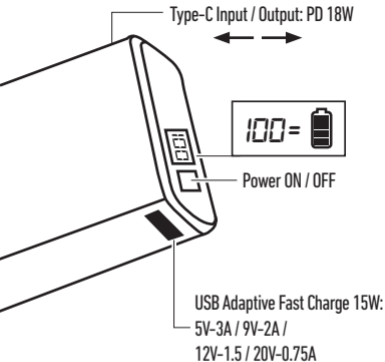

TEBB10000MIPDK

**Power Bank**

10.000 mAh

[sbsmobile.com](http://sbsmobile.com)

[info@sbsmobile.com](mailto:info@sbsmobile.com)

Li-ion Battery  
**10.000 mAh**