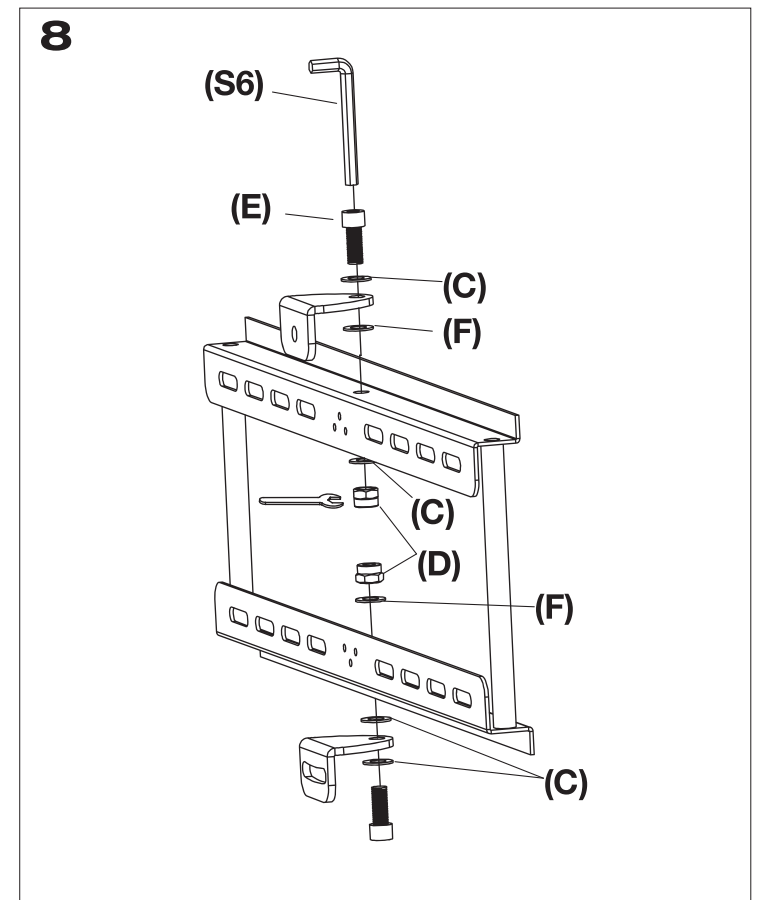

titan

by Vivanco

TS 8060 (39294)

Version 1.0 /GO

VIVANCO GMBH
 EWIGE WEIDE 15
 22926 AHRENSBURG,
 GERMANY
 WWW.VIVANCO.COM

(A) 4x M8 x 20mm		(G) 8x 10mm	
(B) 3x M8 x 45mm		(H) 4x M6	
(C) 7x M8		(I) 4x M8	
(D) 5x M8		(J) 4x M4 x 12mm	
(E) 2x M8 x 20mm		(K) 4x M4 x 20mm	
(F) 2 x M8/20		(L) 4x M4 x 45mm	
1 x M8		(M) 4x M6 x 12mm	
1x S5		(N) 4x M6 x 20mm	
1x S6		(O) 4x M8 x 12mm	
4x ø 30 x 2,9mm		(P) 4x M8 x 20mm	
		(Q) 4x M8 x 35mm	
		(R) 4x M8 x 45mm	

4

VESA:

- 100 x 100
- 100 x 150
- 100 x 200
- 200 x 100
- 200 x 200
- 200 x 300
- 200 x 400
- 300 x 200
- 300 x 300
- 400 x 200
- 400 x 300
- 400 x 400
- 600 x 400

Max.
178cm/70"

45kg
max.

10

(J-R)

11