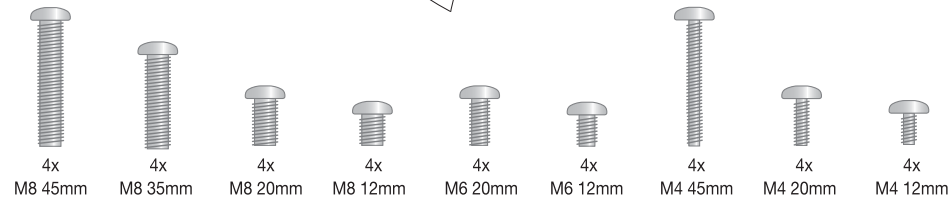

titan

by Vivanco

TS 8060 (39294)

Version 1.0 /GO

VIVANCO GMBH
 EWIGE WEIDE 15
 22926 AHRENSBURG,
 GERMANY
 WWW.VIVANCO.COM

(A) 4x M8 x 20mm		(G) 8x 10mm	
(B) 3x M8 x 45mm		(H) 4x M6	
(C) 7x M8		(I) 4x M8	
(D) 5x M8		(J) 4x M4 x 12mm	
(E) 2x M8 x 20mm		(K) 4x M4 x 20mm	
(F) 2 x M8/20		(L) 4x M4 x 45mm	
1 x M8		(M) 4x M6 x 12mm	
1x S5		(N) 4x M6 x 20mm	
1x S6		(O) 4x M8 x 12mm	
4x ø 30 x 2,9mm		(P) 4x M8 x 20mm	
		(Q) 4x M8 x 35mm	
		(R) 4x M8 x 45mm	

4

VESA:

- 100 x 100
- 100 x 150
- 100 x 200
- 200 x 100
- 200 x 200
- 200 x 300
- 200 x 400
- 300 x 200
- 300 x 300
- 400 x 200
- 400 x 300
- 400 x 400
- 600 x 400

Max.
178cm/70"

45kg
max.

10

(J-R)

11

12

13

14

15