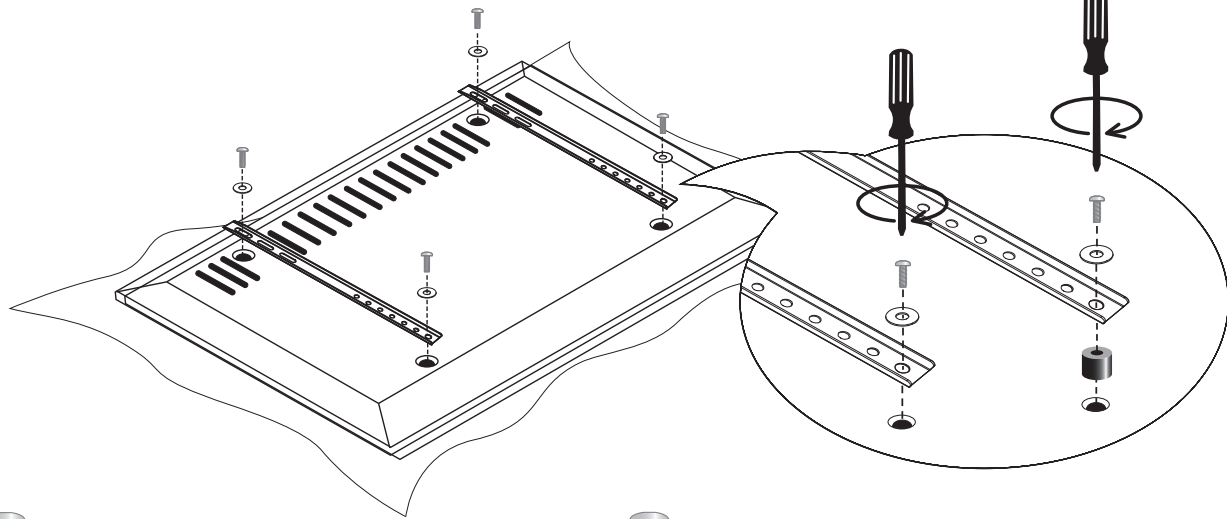

titan

by Vivanco

TS 8060 (39294)

Version 1.0 /GO

VIVANCO GMBH
 EWIGE WEIDE 15
 22926 AHRENSBURG,
 GERMANY
 WWW.VIVANCO.COM

(A) 4x M8 x 20mm		(G) 8x 10mm	
(B) 3x M8 x 45mm		(H) 4x M6	
(C) 7x M8		(I) 4x M8	
(D) 5x M8		(J) 4x M4 x 12mm	
(E) 2x M8 x 20mm		(K) 4x M4 x 20mm	
(F) 2 x M8/20		(L) 4x M4 x 45mm	
1 x M8		(M) 4x M6 x 12mm	
1x S5		(N) 4x M6 x 20mm	
1x S6		(O) 4x M8 x 12mm	
4x ø 30 x 2,9mm		(P) 4x M8 x 20mm	
		(Q) 4x M8 x 35mm	
		(R) 4x M8 x 45mm	

4

VESA:

- 100 x 100
- 100 x 150
- 100 x 200
- 200 x 100
- 200 x 200
- 200 x 300
- 200 x 400
- 300 x 200
- 300 x 300
- 400 x 200
- 400 x 300
- 400 x 400
- 600 x 400

Max.
178cm/70"

45kg
max.

10

(J-R)

11