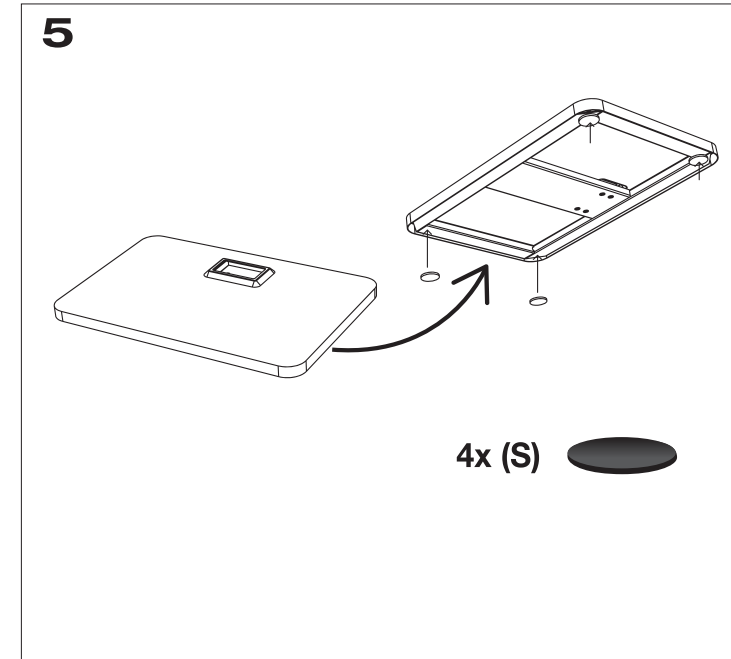

titan

by Vivanco

TS 8060 (39294)

Version 1.0 /GO

VIVANCO GMBH
 EWIGE WEIDE 15
 22926 AHRENSBURG,
 GERMANY
 WWW.VIVANCO.COM

(A) 4x M8 x 20mm		(G) 8x 10mm	
(B) 3x M8 x 45mm		(H) 4x M6	
(C) 7x M8		(I) 4x M8	
(D) 5x M8		(J) 4x M4 x 12mm	
(E) 2x M8 x 20mm		(K) 4x M4 x 20mm	
(F) 2 x M8/20		(L) 4x M4 x 45mm	
1 x M8		(M) 4x M6 x 12mm	
1x S5		(N) 4x M6 x 20mm	
1x S6		(O) 4x M8 x 12mm	
4x ø 30 x 2,9mm		(P) 4x M8 x 20mm	
		(Q) 4x M8 x 35mm	
		(R) 4x M8 x 45mm	

4

VESA:

- 100 x 100
- 100 x 150
- 100 x 200
- 200 x 100
- 200 x 200
- 200 x 300
- 200 x 400
- 300 x 200
- 300 x 300
- 400 x 200
- 400 x 300
- 400 x 400
- 600 x 400

Max.
178cm/70"

45kg
max.

10

(J-R)

11