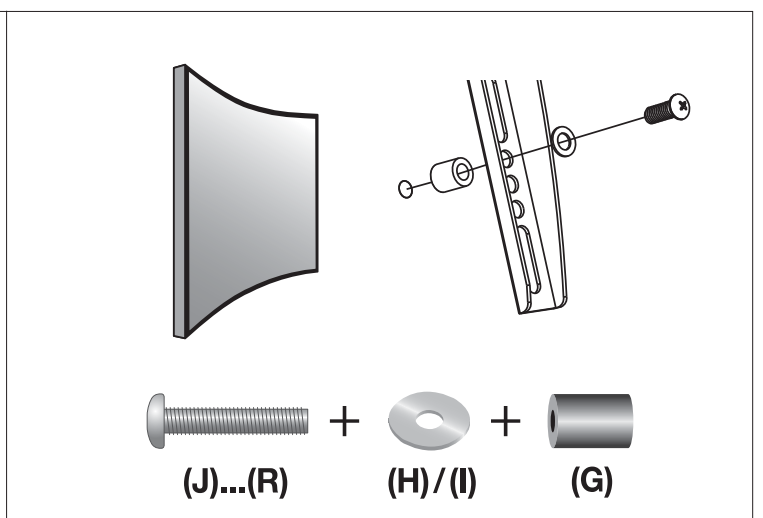

titan

by Vivanco

TS 8060 (39294)

Version 1.0 /GO

VIVANCO GMBH
 EWIGE WEIDE 15
 22926 AHRENSBURG,
 GERMANY
 WWW.VIVANCO.COM

(A) 4x M8 x 20mm		(G) 8x 10mm	
(B) 3x M8 x 45mm		(H) 4x M6	
(C) 7x M8		(I) 4x M8	
(D) 5x M8		(J) 4x M4 x 12mm	
(E) 2x M8 x 20mm		(K) 4x M4 x 20mm	
(F) 2 x M8/20		(L) 4x M4 x 45mm	
1 x M8		(M) 4x M6 x 12mm	
1x S5		(N) 4x M6 x 20mm	
1x S6		(O) 4x M8 x 12mm	
4x ø 30 x 2,9mm		(P) 4x M8 x 20mm	
		(Q) 4x M8 x 35mm	
		(R) 4x M8 x 45mm	

4

VESA:

- 100 x 100
- 100 x 150
- 100 x 200
- 200 x 100
- 200 x 200
- 200 x 300
- 200 x 400
- 300 x 200
- 300 x 300
- 400 x 200
- 400 x 300
- 400 x 400
- 600 x 400

Max.
178cm/70"

45kg
max.

10

(J-R)

11