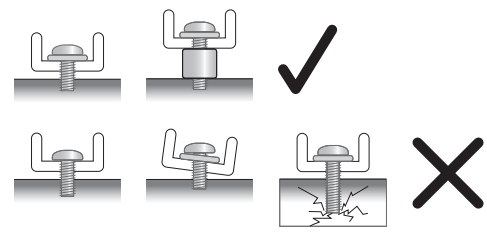

titan

by Vivanco

TS 8060 (39294)

Version 1.0 /GO

VIVANCO GMBH
 EWIGE WEIDE 15
 22926 AHRENSBURG,
 GERMANY
 WWW.VIVANCO.COM

(A) 4x M8 x 20mm		(G) 8x 10mm	
(B) 3x M8 x 45mm		(H) 4x M6	
(C) 7x M8		(I) 4x M8	
(D) 5x M8		(J) 4x M4 x 12mm	
(E) 2x M8 x 20mm		(K) 4x M4 x 20mm	
(F) 2 x M8/20		(L) 4x M4 x 45mm	
1 x M8		(M) 4x M6 x 12mm	
1x S5		(N) 4x M6 x 20mm	
1x S6		(O) 4x M8 x 12mm	
4x ø 30 x 2,9mm		(P) 4x M8 x 20mm	
		(Q) 4x M8 x 35mm	
		(R) 4x M8 x 45mm	

4

VESA:

- 100 x 100
- 100 x 150
- 100 x 200
- 200 x 100
- 200 x 200
- 200 x 300
- 200 x 400
- 300 x 200
- 300 x 300
- 400 x 200
- 400 x 300
- 400 x 400
- 600 x 400

Max.
178cm/70"

45kg
max.

10

(J-R)

11