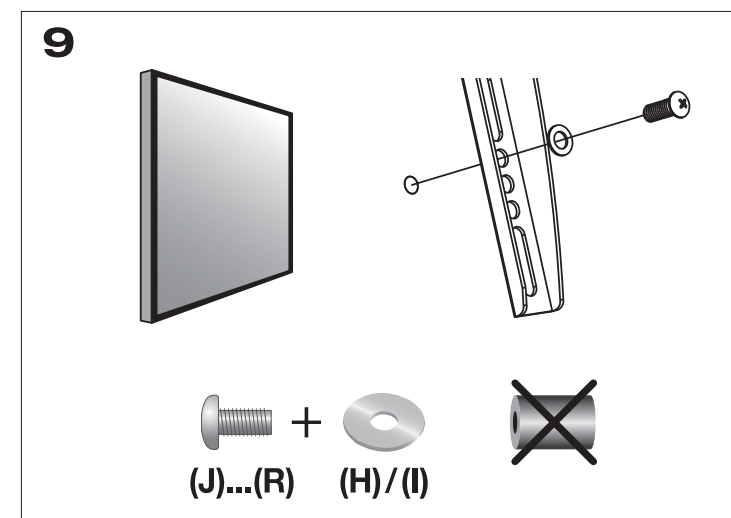

titan

by Vivanco

TS 8060 (39294)

Version 1.0 /GO

VIVANCO GMBH
 EWIGE WEIDE 15
 22926 AHRENSBURG,
 GERMANY
 WWW.VIVANCO.COM

(A) 4x M8 x 20mm		(G) 8x 10mm	
(B) 3x M8 x 45mm		(H) 4x M6	
(C) 7x M8		(I) 4x M8	
(D) 5x M8		(J) 4x M4 x 12mm	
(E) 2x M8 x 20mm		(K) 4x M4 x 20mm	
(F) 2 x M8/20		(L) 4x M4 x 45mm	
1 x M8		(M) 4x M6 x 12mm	
1x S5		(N) 4x M6 x 20mm	
1x S6		(O) 4x M8 x 12mm	
4x ø 30 x 2,9mm		(P) 4x M8 x 20mm	
		(Q) 4x M8 x 35mm	
		(R) 4x M8 x 45mm	

4

VESA:

- 100 x 100
- 100 x 150
- 100 x 200
- 200 x 100
- 200 x 200
- 200 x 300
- 200 x 400
- 300 x 200
- 300 x 300
- 400 x 200
- 400 x 300
- 400 x 400
- 600 x 400

Max.
178cm/70"

45kg
max.

10

(J-R)

11