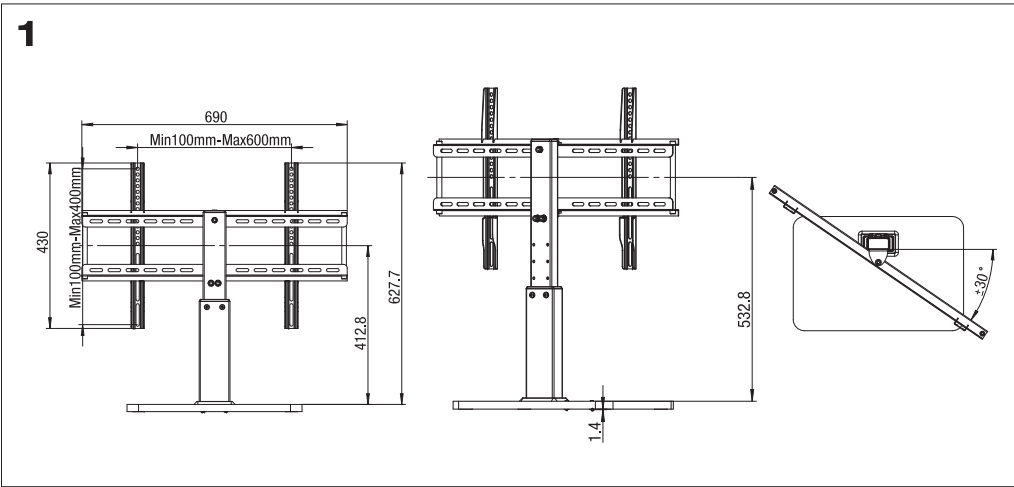

titan

by Vivanco

TS 8060 (39294)

Version 1.0 /GO

VIVANCO GMBH
 EWIGE WEIDE 15
 22926 AHRENSBURG,
 GERMANY
 WWW.VIVANCO.COM

(A) 4x M8 x 20mm		(G) 8x 10mm	
(B) 3x M8 x 45mm		(H) 4x M6	
(C) 7x M8		(I) 4x M8	
(D) 5x M8		(J) 4x M4 x 12mm	
(E) 2x M8 x 20mm		(K) 4x M4 x 20mm	
(F) 2 x M8/20		(L) 4x M4 x 45mm	
1 x M8		(M) 4x M6 x 12mm	
1x S5		(N) 4x M6 x 20mm	
1x S6		(O) 4x M8 x 12mm	
4x ø 30 x 2,9mm		(P) 4x M8 x 20mm	
		(Q) 4x M8 x 35mm	
		(R) 4x M8 x 45mm	

4

VESA:

- 100 x 100
- 100 x 150
- 100 x 200
- 200 x 100
- 200 x 200
- 200 x 300
- 200 x 400
- 300 x 200
- 300 x 300
- 400 x 200
- 400 x 300
- 400 x 400
- 600 x 400

Max.
178cm/70"

45kg
max.

10

(J-R)

11

12

13

14

15