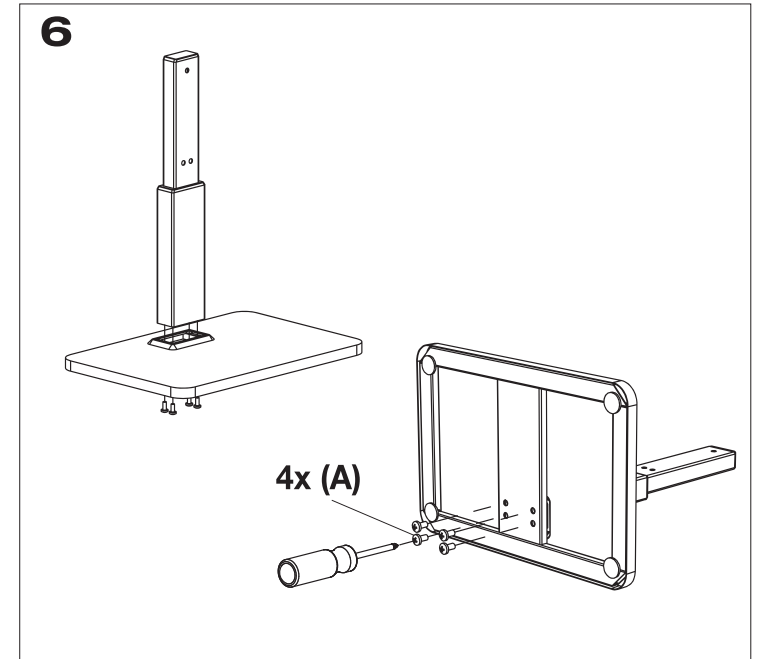

titan

by Vivanco

TS 8060 (39294)

Version 1.0 /GO

VIVANCO GMBH
 EWIGE WEIDE 15
 22926 AHRENSBURG,
 GERMANY
 WWW.VIVANCO.COM

(A) 4x M8 x 20mm		(G) 8x 10mm	
(B) 3x M8 x 45mm		(H) 4x M6	
(C) 7x M8		(I) 4x M8	
(D) 5x M8		(J) 4x M4 x 12mm	
(E) 2x M8 x 20mm		(K) 4x M4 x 20mm	
(F) 2 x M8/20		(L) 4x M4 x 45mm	
1 x M8		(M) 4x M6 x 12mm	
1x S5		(N) 4x M6 x 20mm	
1x S6		(O) 4x M8 x 12mm	
4x ø 30 x 2,9mm		(P) 4x M8 x 20mm	
		(Q) 4x M8 x 35mm	
		(R) 4x M8 x 45mm	

4

VESA:

- 100 x 100
- 100 x 150
- 100 x 200
- 200 x 100
- 200 x 200
- 200 x 300
- 200 x 400
- 300 x 200
- 300 x 300
- 400 x 200
- 400 x 300
- 400 x 400
- 600 x 400

Max.
178cm/70"

45kg
max.

10

(J-R)

11