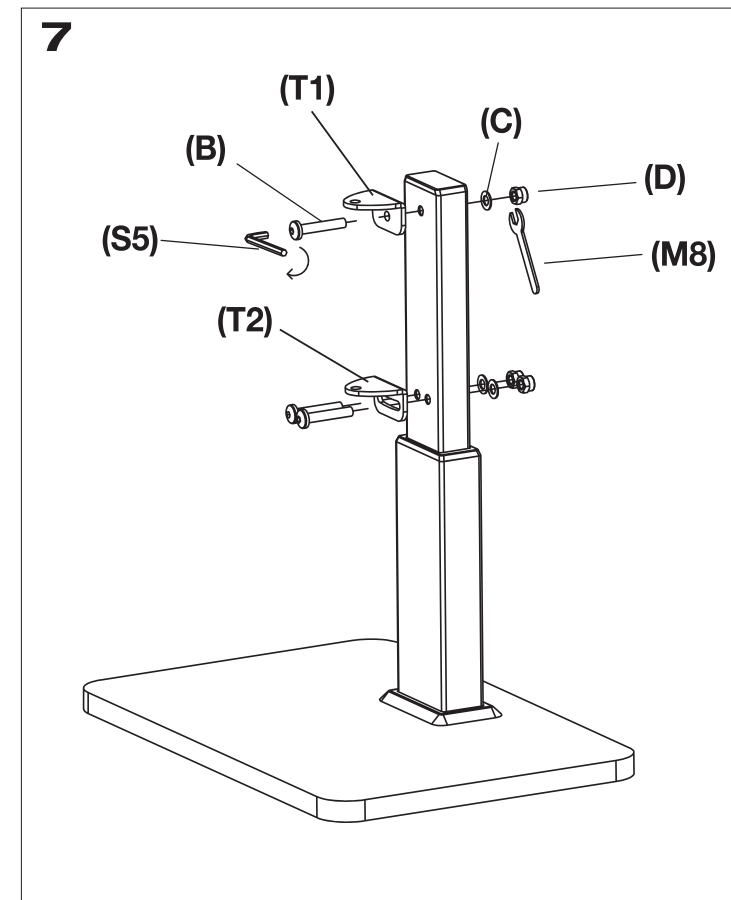

titan

by Vivanco

TS 8060 (39294)

Version 1.0 /GO

VIVANCO GMBH
 EWIGE WEIDE 15
 22926 AHRENSBURG,
 GERMANY
 WWW.VIVANCO.COM

(A) 4x M8 x 20mm		(G) 8x 10mm	
(B) 3x M8 x 45mm		(H) 4x M6	
(C) 7x M8		(I) 4x M8	
(D) 5x M8		(J) 4x M4 x 12mm	
(E) 2x M8 x 20mm		(K) 4x M4 x 20mm	
(F) 2 x M8/20		(L) 4x M4 x 45mm	
1 x M8		(M) 4x M6 x 12mm	
1x S5		(N) 4x M6 x 20mm	
1x S6		(O) 4x M8 x 12mm	
4x ø 30 x 2,9mm		(P) 4x M8 x 20mm	
		(Q) 4x M8 x 35mm	
		(R) 4x M8 x 45mm	

4

VESA:

- 100 x 100
- 100 x 150
- 100 x 200
- 200 x 100
- 200 x 200
- 200 x 300
- 200 x 400
- 300 x 200
- 300 x 300
- 400 x 200
- 400 x 300
- 400 x 400
- 600 x 400

Max.
178cm/70"

45kg
max.

10

(J-R)

11