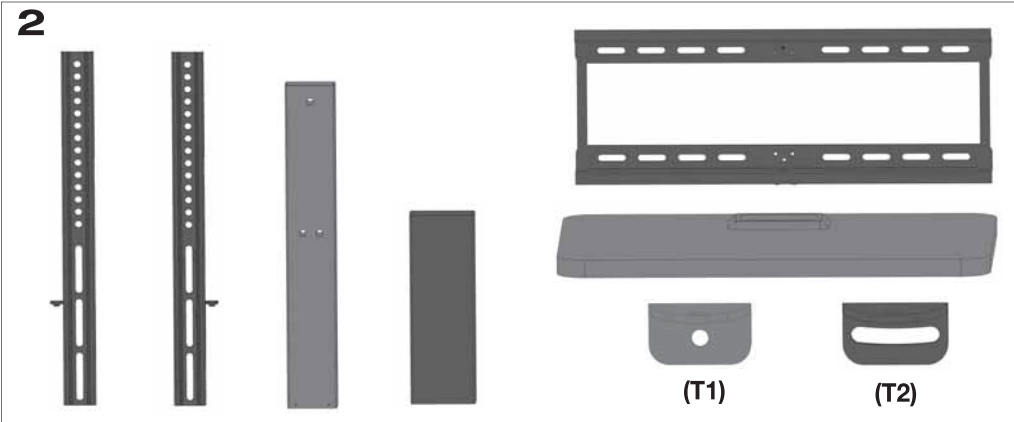

titan

by Vivanco

TS 8060 (39294)

Version 1.0 /GO

VIVANCO GMBH
 EWIGE WEIDE 15
 22926 AHRENSBURG,
 GERMANY
 WWW.VIVANCO.COM

(A) 4x M8 x 20mm		(G) 8x 10mm	
(B) 3x M8 x 45mm		(H) 4x M6	
(C) 7x M8		(I) 4x M8	
(D) 5x M8		(J) 4x M4 x 12mm	
(E) 2x M8 x 20mm		(K) 4x M4 x 20mm	
(F) 2 x M8/20		(L) 4x M4 x 45mm	
1 x M8		(M) 4x M6 x 12mm	
1x S5		(N) 4x M6 x 20mm	
1x S6		(O) 4x M8 x 12mm	
4x ø 30 x 2,9mm		(P) 4x M8 x 20mm	
		(Q) 4x M8 x 35mm	
		(R) 4x M8 x 45mm	

4

VESA:

- 100 x 100
- 100 x 150
- 100 x 200
- 200 x 100
- 200 x 200
- 200 x 300
- 200 x 400
- 300 x 200
- 300 x 300
- 400 x 200
- 400 x 300
- 400 x 400
- 600 x 400

Max.
178cm/70"

45kg
max.

10

(J-R)

11