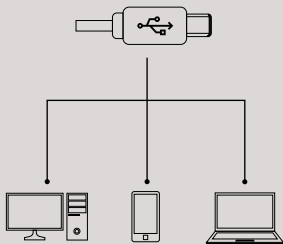

Instalacja

- Podłącz urządzenie do portu Type-C
- System automatycznie zainstaluje sterownik

Specyfikacja

• Dynamika głośników	102 dB
• Pasmo przenoszenia słuchawek	20 – 22 000 Hz
• Impedancja głośników	16 Ω
• Czulość mikrofonu	-40 dB
• Pasmo przenoszenia mikrofonu	100 – 10 000 Hz
• Wtyk	Type-C
• Długość kabla	120 cm

Gwarancja

- 2 lata gwarancji producenta

Zawartość

- Słuchawki Explorer
- Skrócona instrukcja

Ogólne

- Produkt bezpieczny, zgodny z wymaganiami UE.
- Produkt wyprodukowany zgodnie z europejską normą RoHS.
- Użycie symbolu WEEE (przekreślony kosz) oznacza, że niniejszy produkt nie może być traktowany jako odpad domowy. Prawidłowa utylizacja zużytego sprzętu pozwala uniknąć zagrożeń dla zdrowia ludzi i środowiska naturalnego, wynikających z możliwej obecności w sprzęcie niebezpiecznych substancji, mieszanin oraz części składowych, a także niewłaściwego składowania i przetwarzania takiego sprzętu. Zbiórka selektywna pozwala także na odzyskiwanie materiałów i komponentów, z których wyprodukowane było urządzenie. W celu uzyskania szczegółowych informacji dotyczących recyklingu niniejszego produktu należy skontaktować się z punktem sprzedaży detalicznej, w którym dokonano zakupu, lub organem władzy lokalnej.

EN | PL | CZ | SK | DE | RO | FR | RU

Bezpieczeństwo

- Używać zgodnie z przeznaczeniem.
- Nieautoryzowane próby rozkręcania urządzenia powodują utratę gwarancji oraz mogą spowodować uszkodzenie produktu.
- Upuszczenie, bądź uderzenie urządzenia może spowodować uszkodzenie urządzenia, podrapanie obudowy, bądź inną usterkę produktu.
- Nie używaj produktu w gorącym, zimnym, zakurzoneym bądź zawilgoconym otoczeniu.
- Niewłaściwe użytkowanie urządzenia może je zniszczyć.
- Szczeliny i otwory w obudowie są otworami wentylacyjnymi i nie należy ich zasłaniać. Zablokowanie otworów wentylacyjnych może spowodować przegrzanie urządzenia.