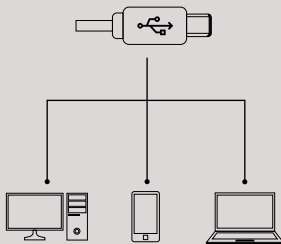

Inštalácia

- Pripojte kábel zariadenia do Type-C portu
- Operacný systém automaticky nainštaluje potrebné ovládace

EN | PL | CZ | **SK** | DE | RO | FR | RU

Špecifikácia

- Citlivosť slúchadiel: 102 dB
- Frekvenčná odozva slúchadiel: 20 – 22 000 Hz
- Impedancia slúchadiel: 16 Ω
- Citlivosť mikrofónu: -40 dB
- Impedancia mikrofónu: 100 – 10 000 Hz
- Konektor: Type-C
- Dĺžka kábla: 120 cm

Záručná doba

- 2 roky limitovaná záruka producenta

Obsah balenia

- Slúchadlá Explorer
- Stručný návod na obsluhu

Všeobecné

- Bezpečný výrobok spĺňajúci požiadavky EÚ.
- Zariadenie je vyrobené v súlade s európskou normou RoHS.
- Použitie symbolu WEEE (škrtnutý kôš) znamená, že s týmto výrobkom nemožno nakladať ako s domácim odpadom. Správnu likvidáciu výrobku pomáhate predchádzať škodlivým následkom, ktoré môžu mať nebezpečný vplyv na ľudí a životné prostredie, z nožnej prítomnosti nebezpečných látok, zmesí, alebo komponentov, ako aj nesprávne skladovanie a spracovanie takéhoto výrobku. Triedený zber odpadu pomáha recyklovať materiály a komponenty, z ktorých boli tieto zariadenia vyrobené. Podrobné informácie o recyklácii tohto výrobku Vám poskytne predajca, alebo miestne orgány štátnej správy.

Bezpečnosť

- Používajte podľa návodu.
- Neautorizované pokusy otvorenia zariadenia vedú ku strate záruky, alebo poškodeniu výrobku.
- Pád, alebo úder môže spôsobiť poškodenie a poškranenie zariadenia, alebo inú závalu výrobku.
- Nepoužívajte zariadenie v horúcom, studenom, prašnom, alebo vlhkom prostredí.
- Nesprávne používanie tohto zariadenia je môže zničiť.
- Škály a otvory v púzdre slúžia na chladenie a nemali by byť zakryté. Zablokovanie vetracích otvorov môže spôsobiť prehriatie zariadenia.