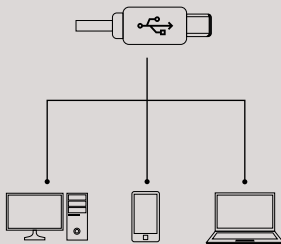

Instalace

- Připojte kabel zařízení do Type-C portu
- Operační systém automaticky nainstaluje potřebné ovladače

Specifikace

- Citlivost sluchátek: 102 dB
- Frekvenční odezva sluchátek: 20 – 22 000 Hz
- Impedance sluchátek: 16 Ω
- Citlivost mikrofonu: -40 dB
- Impedance mikrofonu: 100 – 10 000 Hz
- Konektor: Type-C
- Délka kabelu: 120 cm

Záruční doba

- 2 roky limitovaná záruka producenta

Obsah balení

- Sluchátka Explorer
- Stručný návod k obsluze

Obecné

- Bezpečný výrobek splňující požadavky EU.
- Zařízení je vyrobené v souladu s evropskou normou RoHS.
- Použití symbolu WEEE (škrtnutý koš) znamená, že s tímto výrobkem nelze nakládat jak s domácím odpadem. Správnou likvidací výrobku pomáháte předcházet škodlivým následkům, které mohou mít nebezpečný vliv na lidi a životní prostředí, z možné přítomnosti nebezpečných látek, směsí, nebo komponentů, jakož i nesprávné skladování a zpracování takového výrobku. Tříděný sběr odpadu pomáhá recyklovat materiály a součásti, ze kterých bylo zařízení vyrobeno. Podrobné informace o recyklaci tohoto výrobku Vám poskytne prodejce, nebo místní orgány státní správy.

EN | PL | CZ | SK | DE | RO | FR | RU

Bezpečnost

- Používejte podle návodu.
- Neautorizované pokusy otevření zařízení vedou ke ztrátě záruky, nebo poškození výrobku.
- Pád, nebo úder může způsobit poškození a poškrábání zařízení, nebo jinou závadu výrobku.
- Nepoužívejte zařízení v horkém, studeném, prašném, nebo vlhkém prostředí.
- Nesprávné používání tohoto zařízení je může zničit.
- Spáry a otvory v pouzdru slouží k chlazení a neměli by být zakryté. Zablokování větracích otvorů může způsobit přehřátí zařízení.