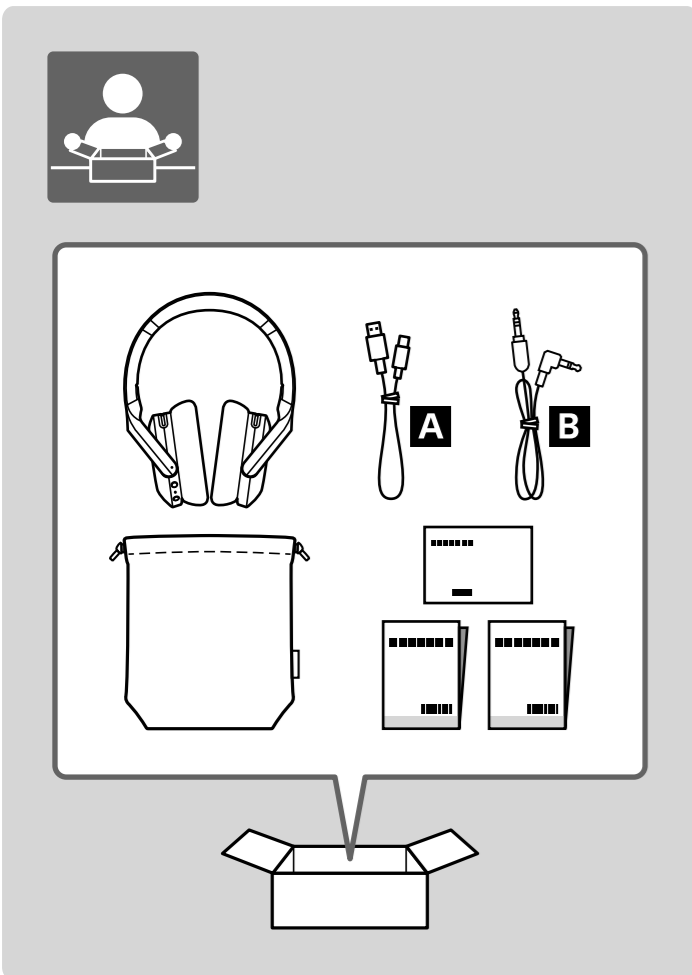

Wireless Noise Canceling Stereo Headset

Casque stéréo sans fil réducteur de bruits

Operating Instructions	GB	Käyttöohjeet	FI
Mode d'emploi	FR	Bruksanvisning	NO
Manual de instrucciones	ES	Bruksanvisning	SE
使用説明書	CT	Instrukcja obsługi	PL
사용 설명서	KR	Kezelési útmutató	HU
Инструкция по эксплуатации	RU	Návod k použití	CZ
تعليمات التشغيل	AR	Návod na obsluhu	SK
Bedienungsanleitung	DE	Инструкции за експлоатация	BG
Istruzioni per l'uso	IT	Instrucțiuni de utilizare	RO
Gebruiksaanwijzing	NL	Navodila za uporabo	SI
Instruções de operação	PT	Οδηγίες λειτουργίας	GR
Betjeningsvejledning	DK		

hear on 3
Wireless NC

WH-H910N

1

2

3