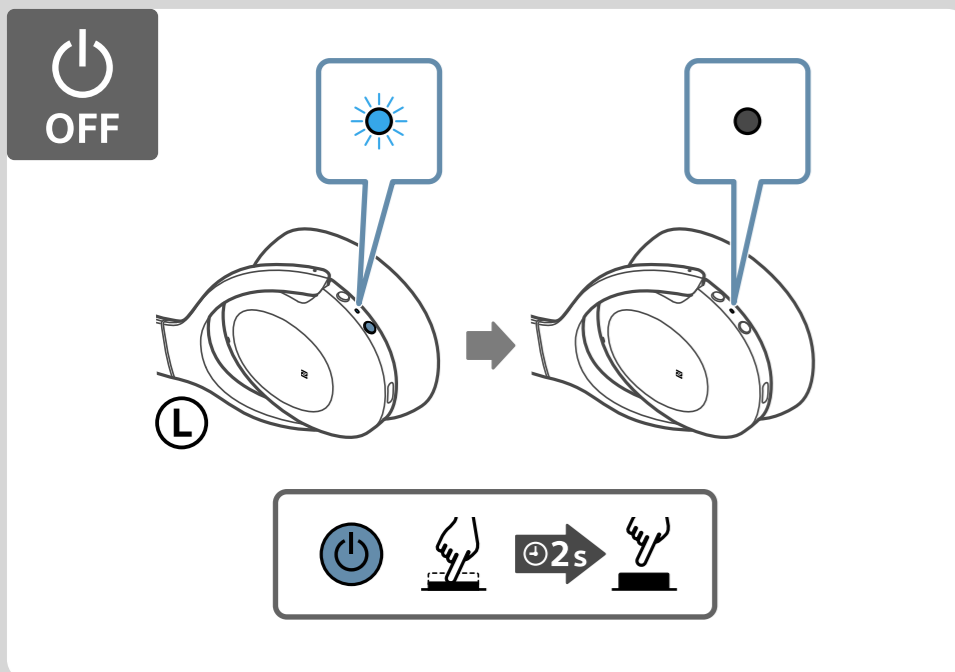

?

<https://rd1.sony.net/help/mdr/whh910n/h_zz/>

Online manual (help guide)
Manuel en ligne (guide d'aide)
Manual online (guía de ayuda)
線上手冊 (說明指南)
온라인 설명서 (도움말 안내)
Интерактивное руководство (справочное руководство)
دليل المستخدم عبر الإنترنت (دليل المساعدة)

Online-Anleitung (Hilfe)
Manuale online (guida)
Onlinehandleiding (helpgids)
Manual online (guía de ayuda)
Onlinevejledning (hjælpevejledning)

Online-opas (käyttöopas)
Elektronisk brukerveiledning (hjælpeveiledning)
Handbok på Internet (hjälpguide)
Podręcznik online (przewodnik pomocniczy)
Online kézikönyv (súgóútmutató)
Online příručka (průvodce nárovnědou)
Příručka online (příručka)
Онлайн ръководство (помощно ръководство)
Manual online (ghid de asistență)
Spletni priročnik (vodnik za pomoč)
Ηλεκτρονικό εγχειρίδιο (οδηγός βοήθειας)