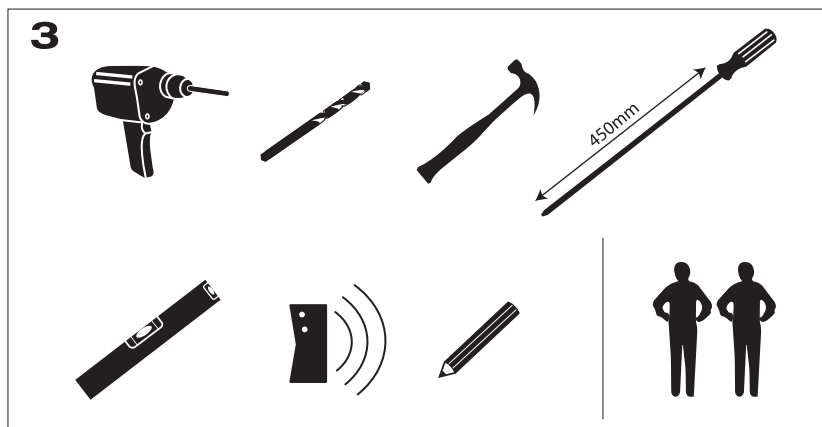

**2**

	4x M4 12mm
	4x M5 12mm
	4x M6 12mm
	4x M8 20mm
	4x M4
	4x M5
	4x M6
	4x M8
	4x M4 30mm
	4x M5 30mm
	4x M6 35mm
	4x M8 40mm
	4x M4/M5
	4x M6/M8
	8x M4/M5
	4x M6/M8

**4**

Max. 140cm/55"

35kg max.

Min VESA 200 x 100  
 Max VESA 400 x 400