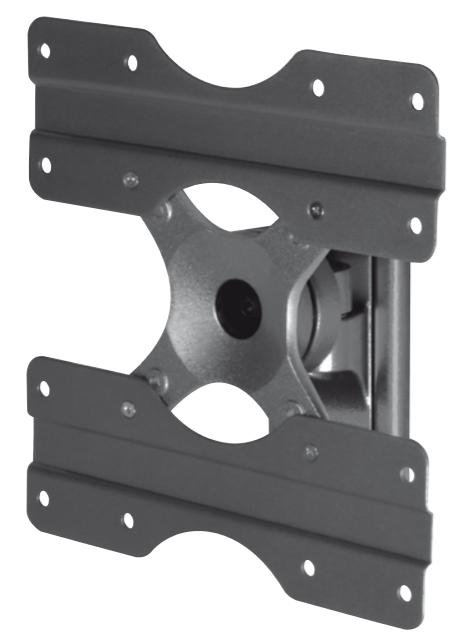

**BTI 8020 (37984)**  
Version 1.0  
VIVANCO GMBH  
EWIGE WEIDE 15  
22926 AHRENSBURG, GERMANY  
WWW.VIVANCO.COM

**(G) 3x**  
UX8\*50R  
M6\*63,5

**5-10**

**?**  
▼  
**SPECIALIST**

**11 - 16**

**2**

**(A)** **(B) 2x**

<b>(C) 4x M4 x 12mm</b>	<b>4x M6 x 20mm</b>	<b>(E) 1x S4</b>
<b>4x M4 x 20mm</b>	<b>4x M8 x 12mm</b>	<b>(F) 4x 10mm</b>
<b>4x M4 x 45mm</b>	<b>4x M8 x 20mm</b>	<b>(G) 3x UX8*50R</b>
<b>4x M6 x 12mm</b>		<b>3x M6*63,5</b>
		<b>4x M8 x 45mm</b>
		<b>4x M6</b>
		<b>(D) 4x M4</b>
		<b>4x M4</b>
		<b>4x M4 x 10mm</b>

**3**

**4**

Min VESA 75 x 75  
Max VESA 200 x 200

Max. 109cm/43"

**25kg**  
max.

**9**

**3x**

**(G)**