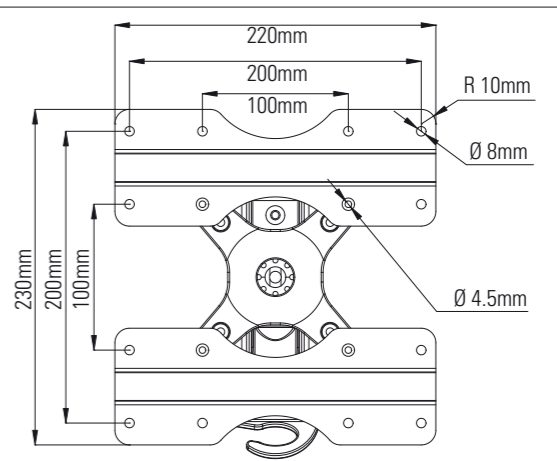

**3**

**4**

Min VESA 75 x 75  
Max VESA 200 x 200

Max. 109cm/43"

**25kg**  
max.

**9**

**3x**

**(G)**

**10**

**= 3x**

**(G)**

11-16

17

(A) + (B) + (D)

VESA  
75 x 75  
100 x 100

200 x 100  
100 x 200  
200 x 200