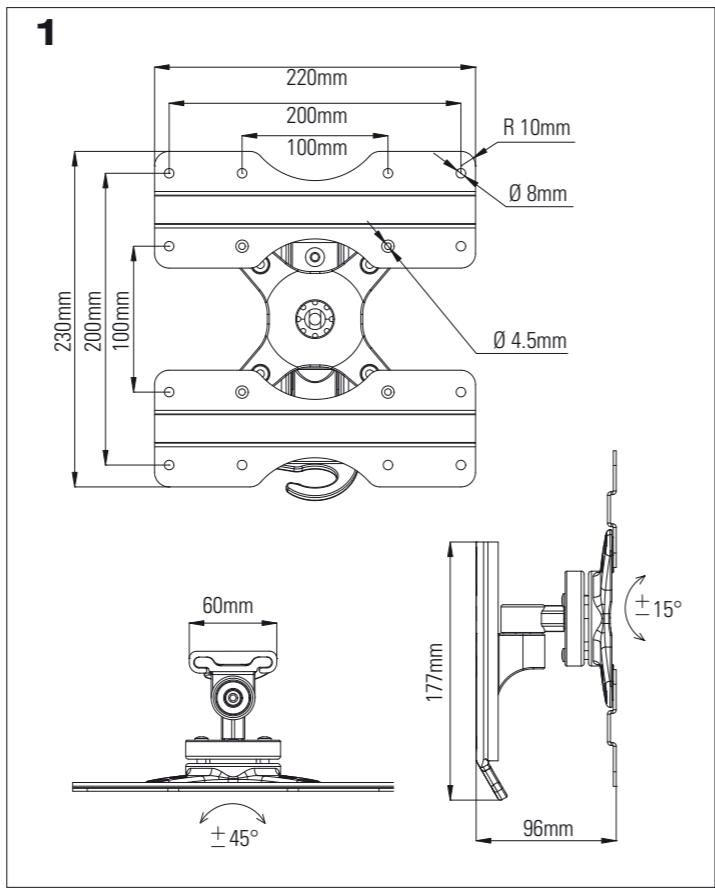

**BTI 8020 (37984)**  
Version 1.0  
VIVANCO GMBH  
EWIGE WEIDE 15  
22926 AHRENSBURG, GERMANY  
WWW.VIVANCO.COM

**(G) 3x**  
UX8\*50R  
M6\*63,5

**5-10**

**?**  
▼  
**SPECIALIST**

**11 - 16**

**2**

**(A)** **(B) 2x**

<b>(C) 4x M4 x 12mm</b>	<b>4x M6 x 20mm</b>	<b>(E) 1x S4</b>
<b>4x M4 x 20mm</b>	<b>4x M8 x 12mm</b>	<b>(F) 4x 10mm</b>
<b>4x M4 x 45mm</b>	<b>4x M8 x 20mm</b>	<b>(G) 3x UX8*50R</b>
<b>4x M6 x 12mm</b>		<b>3x M6*63,5</b>
		<b>4x M8 x 45mm</b>
		<b>4x M6</b>
		<b>(D) 4x M4</b>
		<b>4x M4</b>
		<b>4x M4 x 10mm</b>

**3**

**4**

Min VESA 75 x 75  
Max VESA 200 x 200

Max. 109cm/43"

**25kg**  
max.

**9**

**3x**

**(G)**

**10**

**= 3x**

**(G)**

11-16

17

(A) + (B) + (D)

VESA  
75 x 75  
100 x 100

200 x 100  
100 x 200  
200 x 200