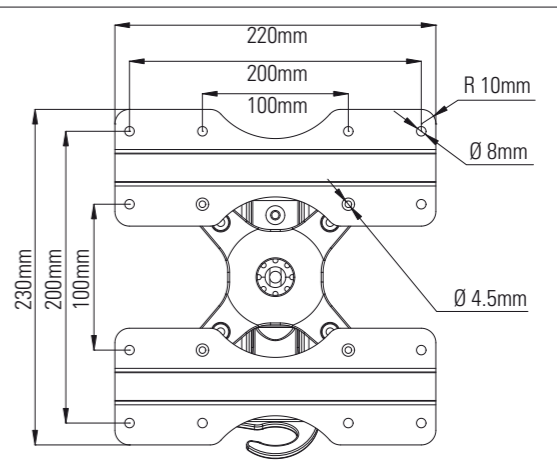

(G) 3x UX8*50R 3x M6*63,5

5

6

3x

7

X X X

8

X X X

3x

3

4

Min VESA 75 x 75
Max VESA 200 x 200

Max. 109cm/43"

25kg max.

9

3x (G)

10

= 3x (G)

11-16

17

VESA
75 x 75
100 x 100

200 x 100
100 x 200
200 x 200

18a

18b