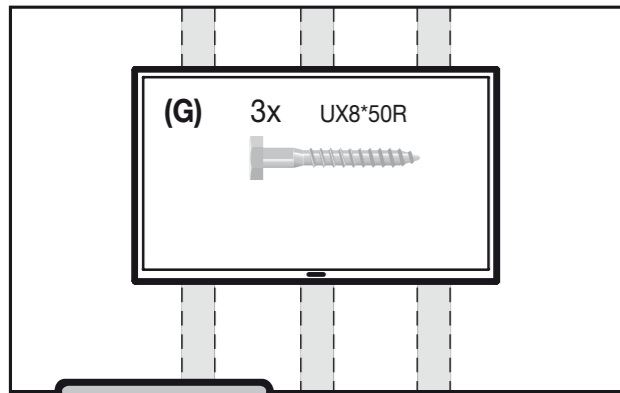

11-16

17

VESA
75 x 75
100 x 100

200 x 100
100 x 200
200 x 200

18a

18b

19

20

21