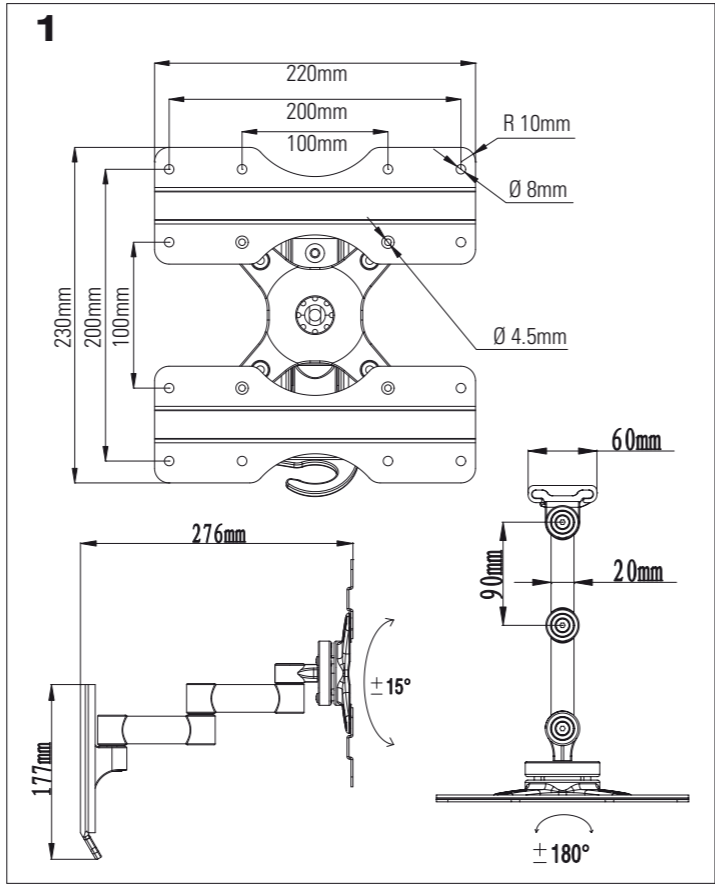

BFMO 8020 (37987)

Version 1.0

VIVANCO GMBH
EWIGE WEIDE 15
22926 AHRENSBURG, GERMANY
WWW.VIVANCO.COM

(G) 3x
UX8*50R
M6*63,5

5-10

?

SPECIALIST

11 - 16

2

(A)

(B) 2x

(C) 4x M4 x 12mm 4x M4 x 20mm 4x M4 x 45mm 4x M6 x 12mm

4x M6 x 20mm 4x M8 x 12mm 4x M8 x 20mm

(D) 4x M8 x 45mm 4x M6 4x M4 4x M4 4x M4 x 10mm

(E) 1x S4

(F) 4x 10mm

(G) 3x UX8*50R 3x M6*63,5

5

6

3x

7

X X X

8

X X X

3x

3

4

Min VESA 75 x 75
Max VESA 200 x 200

Max. 109cm/43"

25kg max.

9

3x (G)

10

= 3x (G)