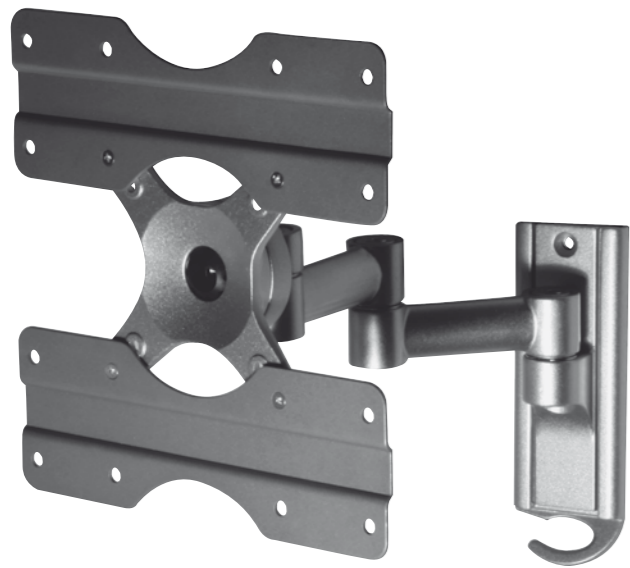

BFMO 8020 (37987)

Version 1.0

VIVANCO GMBH
EWIGE WEIDE 15
22926 AHRENSBURG, GERMANY
WWW.VIVANCO.COM

(G) 3x
UX8*50R
M6*63,5

5-10

?

SPECIALIST

11 - 16

2

(A)

(B) 2x

(C) 4x M4 x 12mm 4x M4 x 20mm 4x M4 x 45mm 4x M6 x 12mm

4x M6 x 20mm 4x M8 x 12mm 4x M8 x 20mm

(D) 4x M8 x 45mm 4x M6 4x M4 4x M4 4x M4 x 10mm

(E) 1x S4

(F) 4x 10mm

3x

3

4

Min VESA 75 x 75
Max VESA 200 x 200

Max. 109cm/43"

25kg max.

9

3x (G)