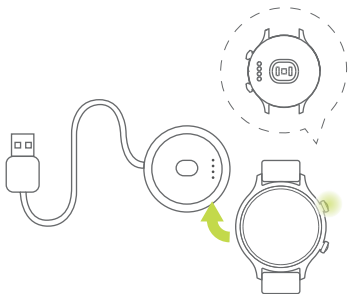

TicWatch C2 Schnellstartanleitung

Mobvoi

Deutsch

www.tic-benelux.nl

Tic-Benelux ist unterteilt von
TJM Supplies G.m.b.H ©2019

Aufladen der Smartwatch

Magnetladegeräthalter:
Mit dem Magnetladegeräthalter können
Sie die TicWatch problemlos laden.

Der Smartwatch Koppeln

1. Koppeln Wear OS by Google™.
Laden Sie das Wear OS von Google App herunter im Google Play Store. Nach der Uhr ist Aktivieren Sie die APP Eingabeaufforderung, um Smartwatch.
2. Koppeln Mobvoi app.
Laden Sie die Mobvoi-App im Google Play Store herunter.

Knöpfe un eigenschaften

	Klicken	Doppel Klicken	Lange halten
Ein- / Ausschalter	Zeigt eine Liste von Apps	—	Smartwatch an: Sprachassistent Smartwatch aus: Smartwatch an
Funktions knöpfe	Einstellungen	Google Pay	Schnellmenü öffnen