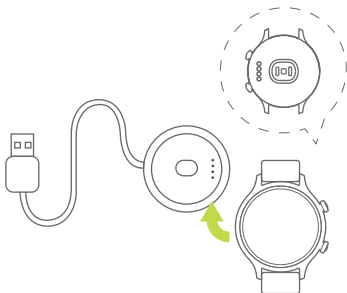

TicWatch C2

Guide de démarrage rapide

Mobvoi

Français

www.tic-benelux.nl

Tic-Benelux est la partie inférieure

TJM Supplies B.V. ©2019

Charge Commutateur

Base de charge tactile magnétique:
Avec la technologie de charge tactile magnétique, TicWatch peut être chargé après le métal le point de contact est connecté à la charge port de la montre.

Jumelé Lien