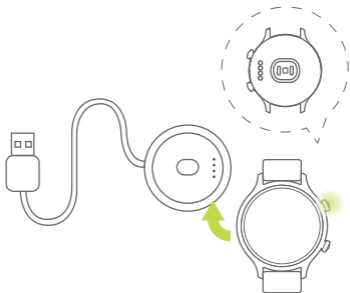

Opladen van de smartwatch

Magnetische oplaad houder:
Met de magnetische oplaad houder kun je
de TicWatch makkelijk opladen.

Koppel de smartwatch

1. Koppel met Wear OS by Google™.
Download de Wear OS by Google-app in de Google Play Store. Nadat het horloge is ingeschakeld, volg de APP-prompt om de smartwatch te koppelen.
2. Koppel met de Mobvoi app
Download de Mobvoi-app uit de Google Play Store.

Knoppen en functies

	Klik	Dubbel klik	Lang inhouden
Aanknop	Toont lijst met apps	—	Smartwatch aan: Voice assistent Smartwatch uit: Smartwatch aan
Functie knop	Instellingen (standaard ingeschakeld)	Google Pay	Open snelmenu