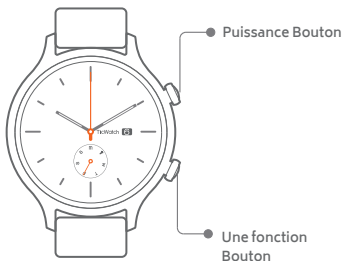

Boutons et Les fonctions

	Cliquez sur	Double Cliquez sur	Appui long
Puissance Bouton	Liste des applications	—	Allumer: Voice Assistent Éteindre: Allumer
Une fonction Bouton	Paramètres personnalisables	Google Pay	Système Raccourci