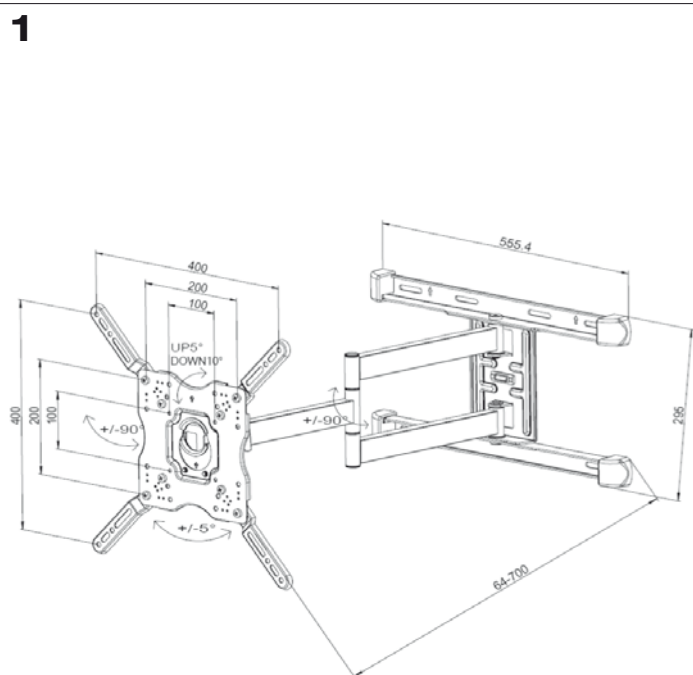

# BFMO 6640 (38004)

Version 1.0

VIVANCO GMBH  
 EWIGE WEIDE 15  
 22926 AHRENSBURG, GERMANY  
 WWW.VIVANCO.COM

VIVANCO

**2**

<b>(A)</b>	<b>(B)</b>	<b>(C)</b>	<b>(D)</b>	<b>(E)</b>	<b>(F)</b>
<b>(G)</b>			<b>(H)</b>		

**4**

Min VESA 100 x 100  
 Max VESA 400 x 400

Max. 165cm/65"

45kg max.