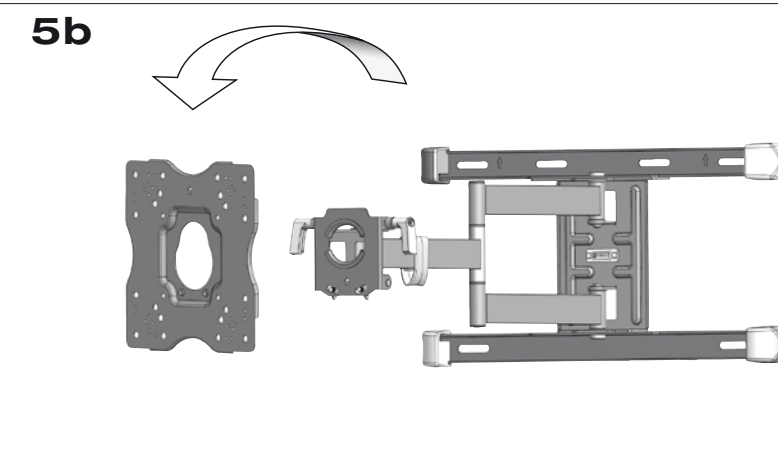

BFMO 6640 (38004)

Version 1.0

VIVANCO GMBH
EWIGE WEIDE 15
22926 AHRENSBURG, GERMANY
WWW.VIVANCO.COM

VIVANCO