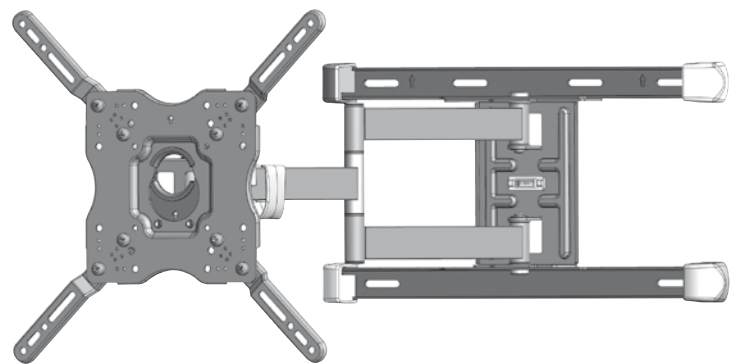

# BFMO 6640 (38004)

Version 1.0

VIVANCO GMBH  
 EWIGE WEIDE 15  
 22926 AHRENSBURG, GERMANY  
 WWW.VIVANCO.COM

VIVANCO

**2**

<b>(A)</b>	<b>(B)</b>	<b>(C)</b>	<b>(D)</b>	<b>(E)</b>	<b>(F)</b>
<b>(G)</b>			<b>(H)</b>		

**4**

Min VESA 100 x 100  
 Max VESA 400 x 400

Max. 165cm/65"

45kg max.