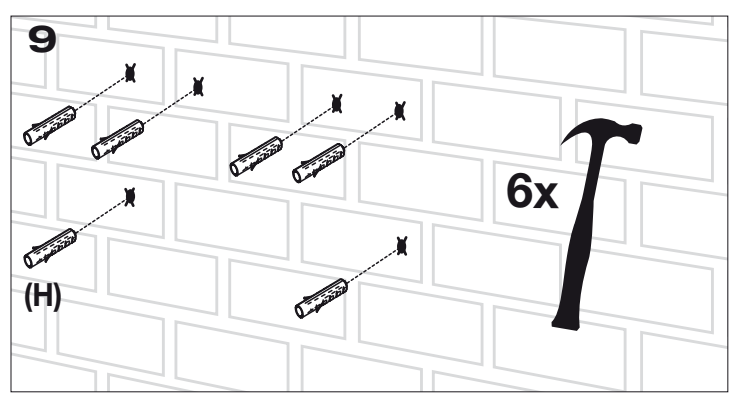

**4**

Min VESA 100 x 100  
 Max VESA 400 x 400

Max. 165cm/65"

45kg max.