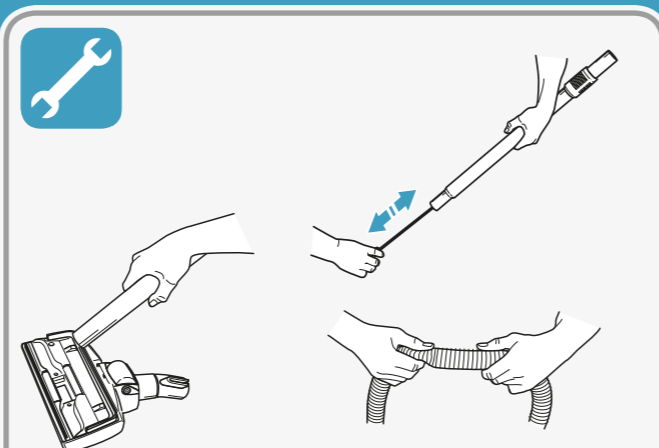

! www.electrolux.com/shop

R Recommended nozzle | Препоръчителна дюза | Препоручени nastavak | Doporúčená hubica | Anbefalet mundstykke | Aanbevolen mondstuk | Soovitavilik otsak | Suositeltava suulake | Brosse recommandée | Empfohlene Düse | Συνιστάμενο ακροφύσιο | Ajánlott szivőfej | Spazzola consigliata | Ugello consigliato | Rekomenduojamas antgatis | Anbefalt munstykke | Zalecana dysza | Escova recomendada | Perie recomandată | Рекомендованная насадка | Odporučaná hubica | Priporočeni nastavak | Препоручени наставка | Cepillo recomendado | Rekomenderat munstykke | Önerilen başlık | Рекомендована насадка | الفوسة الموصى بها