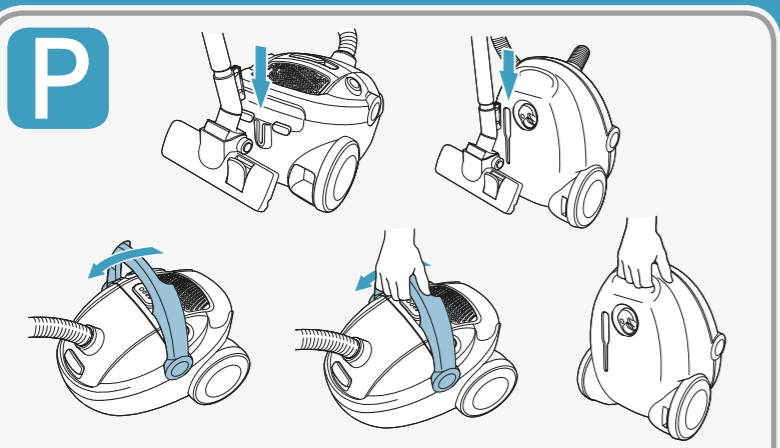

! www.electrolux.com/shop

R Recommended nozzle | Препоръчителна дюза | Препоручени nastavak | Doporúčená hubica | Anbefalet mundstykke | Aanbevolen mondstuk | Soovitavilik otsak | Suositeltava suulake | Brosse recommandée | Empfohlene Düse | Συνιστάμενο ακροφύσιο | Ajánlott szivőfej | Spazzola consigliata | Ugello consigliato | Rekomenduojamas antgatis | Anbefalt munstykke | Zalecana dysza | Escova recomendada | Perie recomandată | Рекомендованная насадка | Odporučaná hubica | Priporočeni nastavak | Препоручени наставка | Cepillo recomendado | Rekomenderat munstykke | Önerilen başlık | Рекомендована насадка | الفوسة الموصى بها