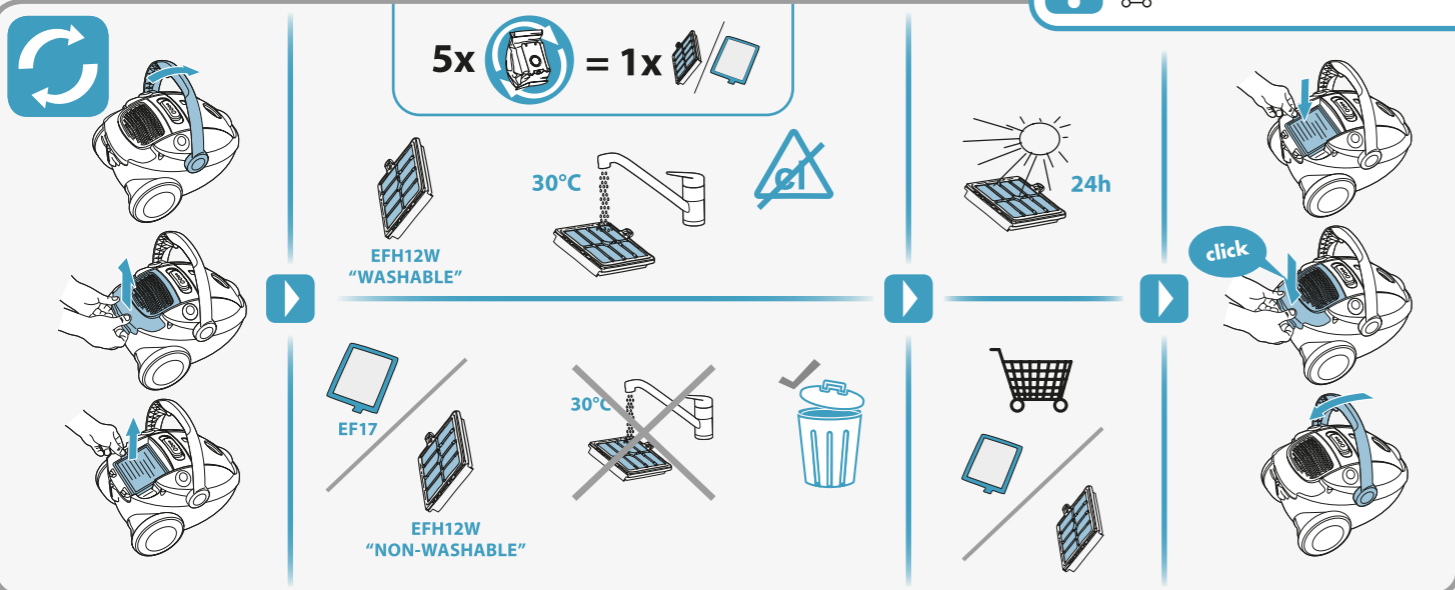

! www.electrolux.com/shop

R Recommended nozzle | Препоръчителна дюза | Препоручени nastavak | Doporúčená hubica | Anbefalet mundstykke | Aanbevolen mondstuk | Soovitavilik otsak | Suositeltava suulake | Brosse recommandée | Empfohlene Düse | Συνιστάμενο ακροφύσιο | Ajánlott szivőfej | Spazzola consigliata | Ugello consigliato | Rekomenduojamas antgatis | Anbefalt munstykke | Zalecana dysza | Escova recomendada | Perie recomandată | Рекомендованная насадка | Odporučaná hubica | Priporočeni nastavak | Препоручени наставка | Cepillo recomendado | Rekomenderat munstykke | Önerilen başlık | Рекомендована насадка | الفوسة الموصى بها