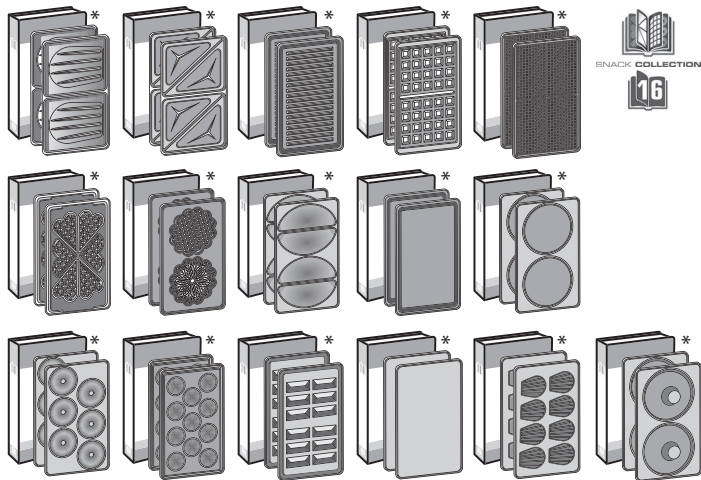

Snack time

FR
NL
DE
IT
ES
PT
EN
EL
TR
DA
NO
SV
FI
PL
RU
UK
CS
SK
HU
SL
SR
BS
HR
RO
BG
ET
LT
LV
AR
FA
KK

- * FR : Selon modèles et/ou pays, disponibilité en magasin et/ou sur internet. Produit compatible avec les plaques Snack Collection, disponibles selon pays et/ou modèles et selon disponibilité en magasin et/ou sur internet.
- NL : Beschikbaarheid in de winkel en/of online afhankelijk van het model en/of de landen. Product compatibel met 'Snack Collection'-borden, naargelang het land en/of modellen en de beschikbaarheid in winkels en/of online.
- DE : Je nach Modell und/oder Land im Handel und/oder online erhältlich. Produkt ist kompatibel mit Snack Collection Platten; je nach Land und/oder Modell im Handel und/oder online erhältlich.
- IT : Disponibilità nei negozi e/o online a seconda del modello e/o del Paese. Prodotto compatibile con le piastre della linea Snack Collection, a seconda dei Paesi e/o dei modelli e della disponibilità in negozio e/o online.
- ES : Dependiendo del modelo y/o país, disponibilidad en tiendas y/o online. Producto compatible con los platos de la Snack Collection, dependiendo de países y/o modelos y disponibilidad en comercios y/o online.
- PT : A disponibilidade na loja e/ou online depende do modelo e/ou países. Produto compatível com os pratos Snack Collection, dependendo do país e/ou modelo e disponibilidade nas lojas e/ou online.
- EN : Depending on the model and/or countries, availability in store and/or online. Product compatible with Snack Collection plates, depending on countries and/or models and availability in stores and/or online.
- EL : Ανάλογα με το μοντέλο ή/και τη χώρα, διαθέσιμο στα καταστήματα ή/και μέσω διαδικτύου. Το προϊόν είναι συμβατό με τα πιάτα της σειράς Snack Collection, ανάλογα με τη χώρα ή/και το μοντέλο και τη διαθεσιμότητα στα καταστήματα ή/και μέσω διαδικτύου.
- TR : Modele ve/veya Ülkelere bağlı olarak mağazada ve/veya çevrimiçi olarak bulunabilir. Ülkelere ve/veya modellere ve de mağazadaki ve/veya internetteki müsaitlik durumuna bağlı olarak, ürün Snack Collection tabakları ile uyumludur.
- DA : Kan, afhængigt af model og/eller land, købes i butik og/eller på nettet. Produktet kan bruges sammen med tallerkner fra Snack Collection, afhængigt af lande og/eller modeller og tilgængelighed i butikker og/eller online.
- NO : Avhengig av modell og / eller land, tilgjengelighet i butikk og / eller på nett. Produkt kompatibel med "Snack Collection" tallerkner, avhengig av land og / eller modeller og tilgjengelighet i butikker og / eller på nett.