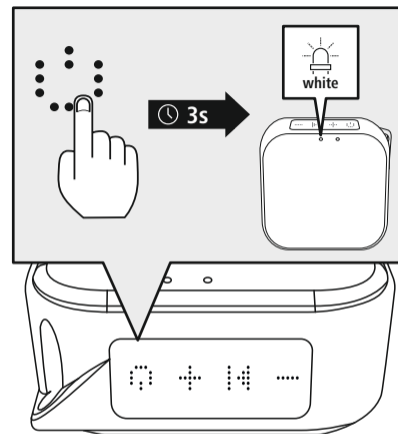

Read the warnings and safety instructions on the enclosed note before using the product.

Lesen Sie vor der Nutzung des Produktes die Warn- und Sicherheitshinweise auf dem beiliegenden Hinweiszettel.

F Veuillez lire les avertissements et consignes de sécurité de la fiche ci-jointe avant d'utiliser le produit. **E** Antes de utilizar el producto, lea las advertencias e instrucciones de seguridad en la hoja de información adjunta. **NL** Lees voordat u van het product gebruikmaakt, de waarschuwingen en veiligheidsinstructies op het bijgevoegde informatieblad. **I** Prima dell'uso leggere attentamente le indicazioni di avvertimento e di sicurezza riguardanti il prodotto riportate sul foglio illustrativo.

PL Przed użyciem produktu należy zapoznać się z treścią wskazówek ostrzeżeń i wskazówek bezpieczeństwa znajdujących się na dołączonej ulotce informacyjnej.

H A termék használatá előtt olvassa el a mellékelt tájékoztatólapon található biztonsági előírásokat és figyelmeztetéseket. **RO** Înainte de utilizarea produsului citiți avertizările și instrucțiunile de siguranță de pe fișa cu informații anexată.

STAND BY