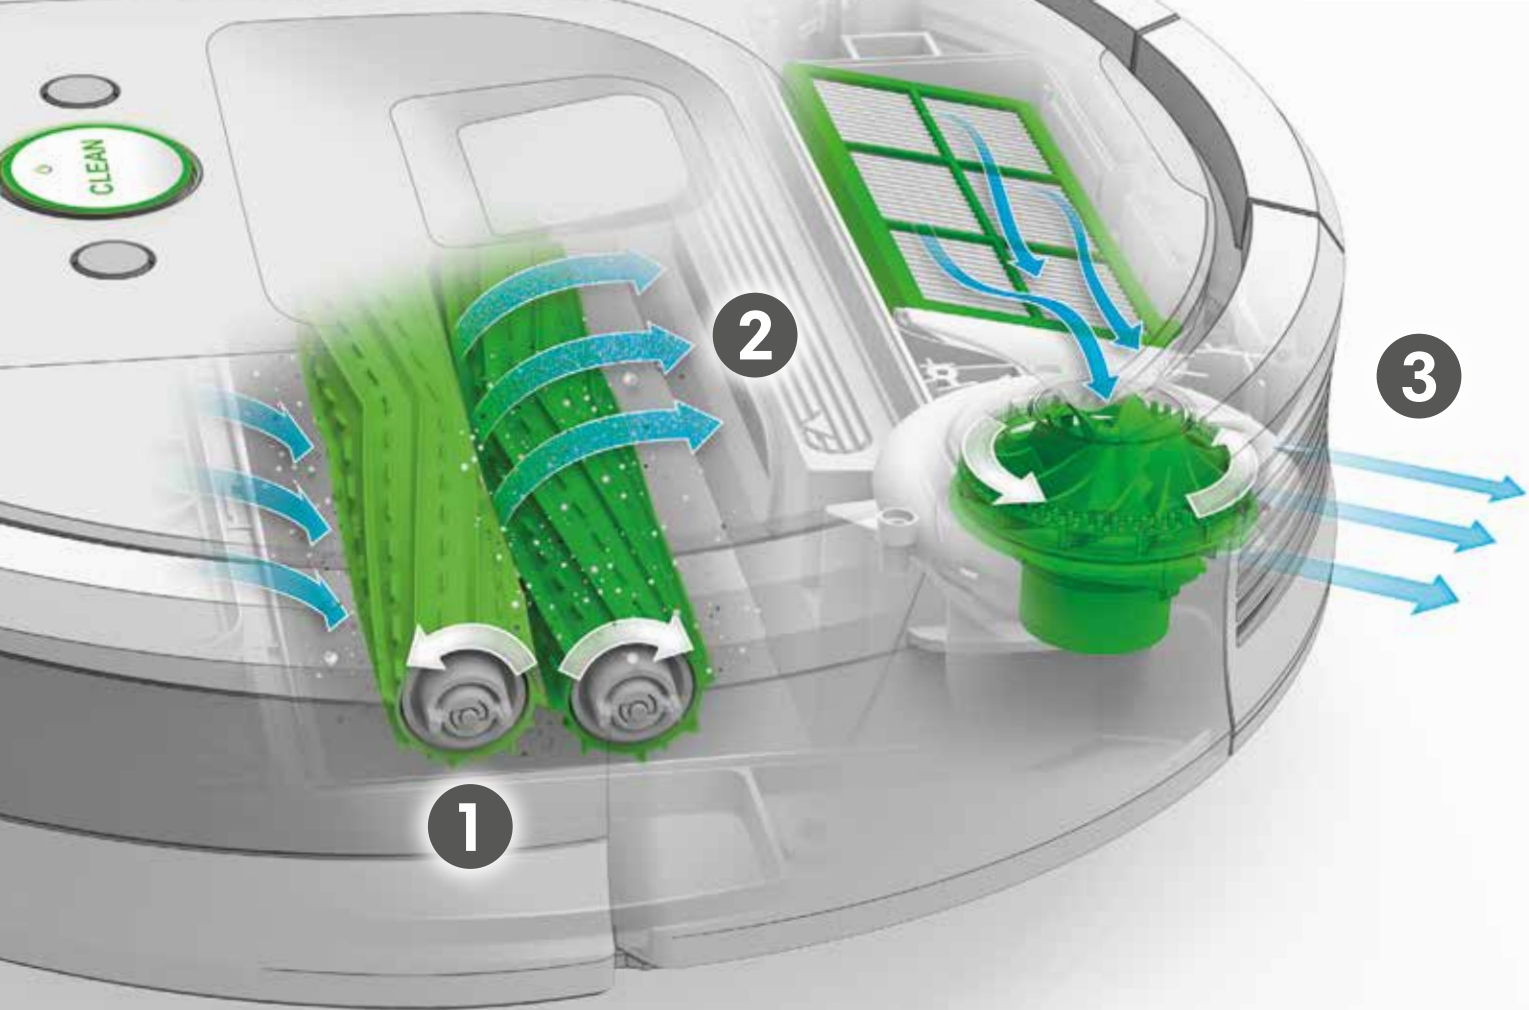

CZYSTO

Brud nie ma szans

System AeroForce™ z technologią Carpet Boost intensyfikuje moc ssącą do 10x*, automatycznie zwiększając wydajność silnika Gen 3 na wykładzinach i dywanach, gdzie osadza się brud i kurz.

Sprzątanie z mocą

Nowy silnik Gen 3 sprawia, że w razie potrzeby Roomba® może zwiększyć moc ssącą* nawet o 10x.

*W porównaniu z robotami Roomba® 600 i 700 działającymi w systemie AeroVac™

CZYSTO

Więcej niż zasysanie

3-stopniowy system sprzątnia AeroForce™ wykorzystuje przełomową technologię, która wyciąga, zbiera i zasysa zabrudzenia, zapewniając wydajne czyszczenie.

- 1 Wyciąganie** — Zabrudzenia osadzone głęboko we włóknach wykładziny zostają poruszone
- 2 Zbieranie** — Podwójne przeciwbieżne szczotki podnoszą zabrudzenia i okruchy z każdego rodzaju podłogi
- 3 Zasysanie** — Nowy silnik Gen 3 zapewnia do 10x większą moc ssącą*

Sprząta przy krawędziach

Wirująca szczotka boczna — Zgarnia zabrudzenia kierując je na 3-stopniowy system sprzątania, dzięki czemu Roomba® skutecznie sprząta wzdłuż krawędzi ścian.

Kurz się nie wydostanie