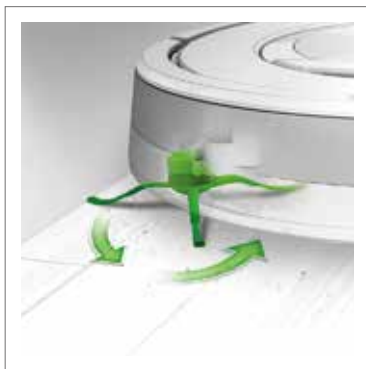

Dociera wszędzie

Niski profil — Roomba® ma zaledwie 9,2 cm wysokości i została zaprojektowana z myślą o tym, by docierać pod większość mebli oraz w miejsca, gdzie gromadzi się kurz.

Wykrywa brud

Skoncentrowane czyszczenie — Przy pomocy optycznych i akustycznych czujników Roomba® wykrywa sierść oraz miejsca bardziej zabrudzone i zakurzone, koncentrując pracę na ich dokładnym wyczyszczeniu.

Sprząta przy krawędziach

Wirująca szczotka boczna — Zgarnia zabrudzenia kierując je na 3-stopniowy system sprzątania, dzięki czemu Roomba® skutecznie sprząta wzdłuż krawędzi ścian.

Kurz się nie wydostanie