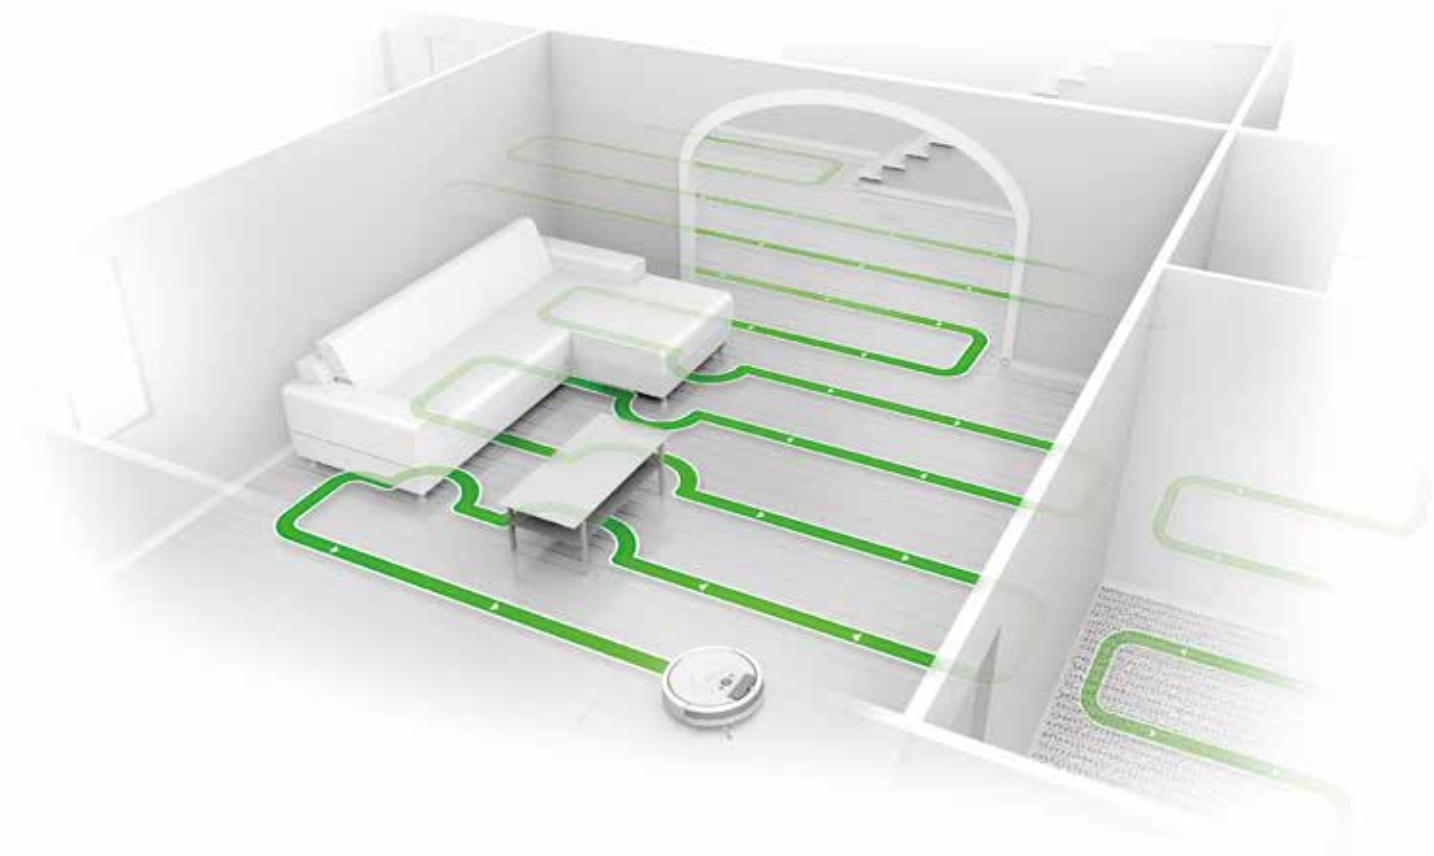

Inteligentnie

Sprząta podłogi na całym poziomie domu

Łatwo

Połącz się z robotem z dowolnego miejsca, by rozpocząć sprzątnięcie

Czysto

Automatycznie zwiększa moc ssania na wykładzinach i dywanach, tam gdzie jest to konieczne

INTELIGENTNIE

Roomba® wie, jak się odnaleźć w domu

Roomba® płynnie i sprawnie porusza się na całym poziomie domu, doładowując się w razie potrzeby i wznowiając sprzątanie dopóki praca nie zostanie ukończona.

Sprząta podłogi na całym poziomie domu

System inteligentnej nawigacji iAdapt® 2.0 z optycznymi czujnikami sprawia, że Roomba® płynnie i sprawnie porusza się na całym poziomie domu, dokładnie zna swoje położenie i ładuje się w razie potrzeby, dopóki praca nie zostanie ukończona.

Sprząta przy krawędziach

Wirująca szczotka boczna — Zgarnia zabrudzenia kierując je na 3-stopniowy system sprzątania, dzięki czemu Roomba® skutecznie sprząta wzdłuż krawędzi ścian.

Kurz się nie wydostanie