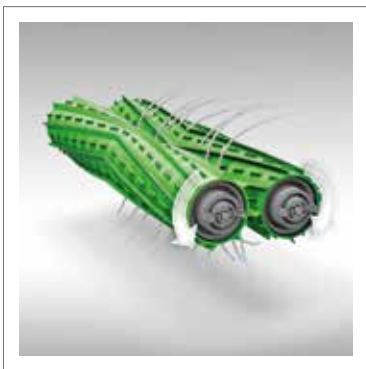

Uciążliwa sierść pod kontrolą

Jeśli chcesz skutecznie pozbyć się sierści z podłogi, odkurzaj codziennie. Roomba® 980 ułatwi Ci to zadanie.

Z łatwością radzi sobie z włosami i sierścią

Szczotki zbierające brud z systemem zapobiegającym wplątaniu — System zapobiega zaplątaniu się włosów oraz drobnych przedmiotów, sprawiając, że Roomba® bez problemu radzi sobie z nagromadzonym brudem.