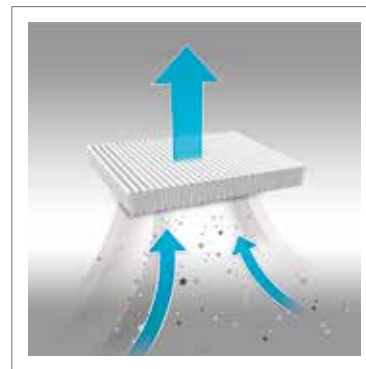

Dociera wszędzie

Niski profil — Roomba® ma zaledwie 9,2 cm wysokości i została zaprojektowana z myślą o tym, by docierać pod większość mebli oraz w miejsca, gdzie gromadzi się kurz.

Wykrywa brud

Skoncentrowane czyszczenie — Przy pomocy optycznych i akustycznych czujników Roomba® wykrywa sierść oraz miejsca bardziej zabrudzone i zakurzone, koncentrując pracę na ich dokładnym wyczyszczeniu.

Uciążliwa sierść pod kontrolą

Jeśli chcesz skutecznie pozbyć się sierści z podłogi, odkurzaj codziennie. Roomba® 980 ułatwi Ci to zadanie.

Z łatwością radzi sobie z włosami i sierścią

Szczotki zbierające brud z systemem zapobiegającym wplątaniu — System zapobiega zaplątaniu się włosów oraz drobnych przedmiotów, sprawiając, że Roomba® bez problemu radzi sobie z nagromadzonym brudem.

Sprząta przy krawędziach

Wirująca szczotka boczna — Zgarnia zabrudzenia kierując je na 3-stopniowy system sprzątania, dzięki czemu Roomba® skutecznie sprząta wzdłuż krawędzi ścian.

Kurz się nie wydostanie