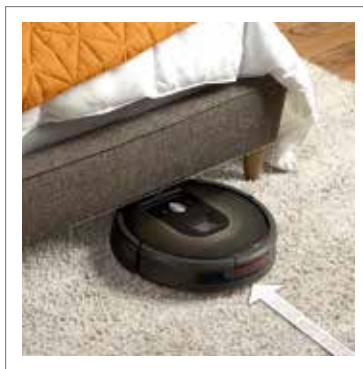

**Z taką pomocą
zrobisz więcej**

Czysto każdego dnia

Zapanuj nad kurzem i brudem, odkurzając codziennie.

Masz schody? Nie ma problemu.

Czujnik wysokości — Czujnik wykrywający stopnie sprawia, że Roomba® zręcznie omija schody oraz niebezpieczne różnice poziomów.

Dociera wszędzie

Niski profil — Roomba® ma zaledwie 9,2 cm wysokości i została zaprojektowana z myślą o tym, by docierać pod większość mebli oraz w miejsca, gdzie gromadzi się kurz.

Wykrywa brud

Skoncentrowane czyszczenie — Przy pomocy optycznych i akustycznych czujników Roomba® wykrywa sierść oraz miejsca bardziej zabrudzone i zakurzone, koncentrując pracę na ich dokładnym wyczyszczeniu.