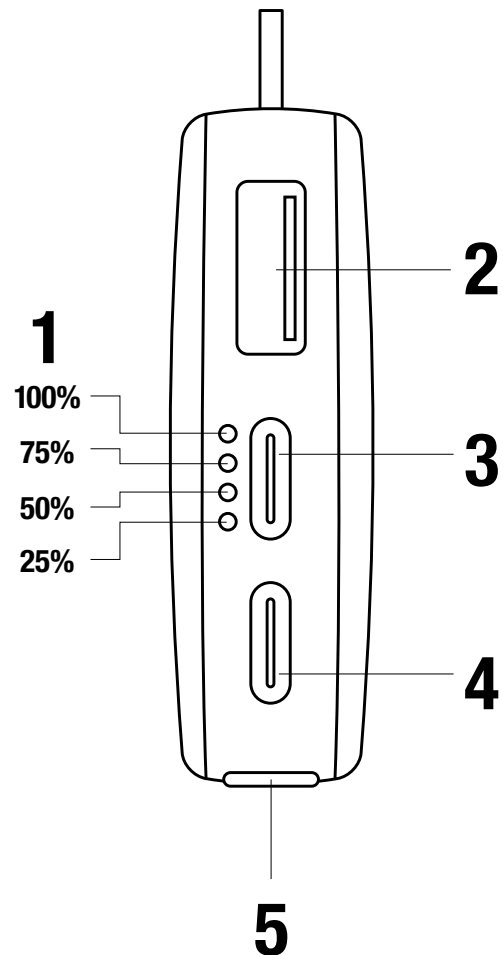

www.freshnrebel.com

- 1 EN:** Remaining powerbank capacity
NL: Resterende capaciteit van de powerbank
DE: Verbleibende Powerbank-Kapazität
IT: Capacità residua dell'accumulatore di energia
ES: Capacidad restante de la powerbank
PT: Capacidade restante do power bank
FR: Capacité restante de la powerbank
PL: Pozostała pojemność powerbanku
EA: Υπολειπόμενη χωρητικότητα φορητής μπαταρίας (powerbank)
- 2 EN:** Port 1: USB-A power out, max 18W
NL: Poort 1: USB-A power uitgang, max. 18W
DE: Anschluss 1: USB-A Stromausgang, max. 18 W
IT: Porta 1: Uscita alimentazione USB-A, massimo 18W
ES: Puerto 1: Salida USB-A, máx. 18 W
PT: Porta 1: Saída USB-A, máx. 18W
FR: Port 1: Sortie d'alimentation USB-A, max. 18 W
PL: Port 1: Wyjście zasilania USB-A, maks. 18 W
EA: Θύρα 1: Έξοδος USB-A, μεγ. 18W
- 3 EN:** Port 2: USB-C power in/out. To charge Powerbank and to charge device with 20W PD Fast Charge.
NL: Poort 2: USB-C power in-/uitgang. Om de Powerbank en een apparaat op te laden met max. 20W PD Fast Charge.
DE: Anschluss 2: USB-C-Stromeingang/-ausgang. Zum Aufladen der Powerbank und zum Aufladen des Geräts mit 20 W PD-Schnellladung.
IT: Porta 2: Ingresso/uscita alimentazione USB-C. Per caricare Powerbank e dispositivi con ricarica rapida PD di 20W
ES: Puerto 2 Entrada/salida de alimentación USB-C. Para cargar la powerbank y cargar el dispositivo con la carga rápida PD de 20 W.
PT: Porta 2: Entrada/Saída USB-C. Para carregar o Power bank e o dispositivo com PD Fast Charge a 20W.
FR: Port 2: Entrée/sortie d'alimentation USB-C. Pour charger la powerbank et charger un appareil avec une charge rapide PD de 20 W.
PL: Port 2: Wejście/wyjście zasilania USB-C. Do szybkiego ładowania (w standardzie PD Fast Charge) powerbanku i urządzenia z mocą 20 W.
EA: Θύρα 2: Είσοδος/έξοδος USB-C. Για να φορτίσετε τη φορητή μπαταρία και τη συσκευή με γρήγορη φόρτιση PD 20W.
- 4 EN:** Port 3: USB-C power out, max 18W
NL: Poort 3: USB-C power uitgang, max. 18W
DE: Anschluss 3: USB-C-Stromausgang, max. 18 W
IT: Porta 3: Uscita alimentazione USB-C, massimo 18W
ES: Puerto 3: Salida de USB-C, máx. 18 W
PT: Porta 3: Saída USB-C, máx. 18W
FR: Port 3: Sortie d'alimentation USB-C, max. 18 W
PL: Port 3: Wyjście zasilania USB-C, maks. 18 W
EA: Θύρα 3: Έξοδος USB-C, μεγ. 18W
- 5 EN:** On/Off
NL: Aan/uit
DE: Ein/Aus
IT: On/Off
ES: On/Off
PT: Ligar/Desligar
FR: Marche/arrêt
PL: wł/wył.
EA: Ενεργοποίηση / απενεργοποίηση