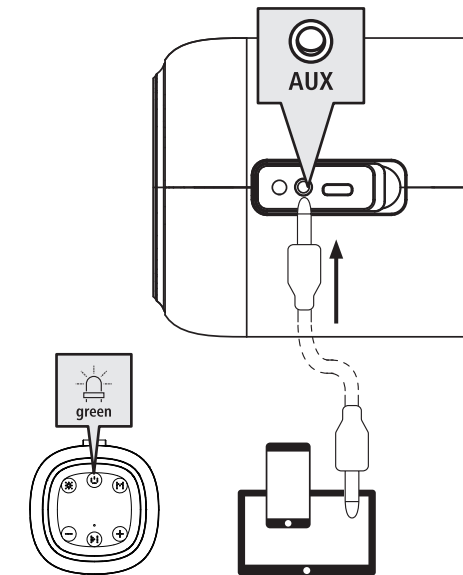

hama

00188228
00188229

MOBILE BLUETOOTH® SPEAKER

"Shine 2.0"

Read the warnings and safety instructions on the enclosed note before using the product.

Lesen Sie vor der Nutzung des Produktes die Warn- und Sicherheitshinweise auf dem beiliegenden Hinweiszettel.