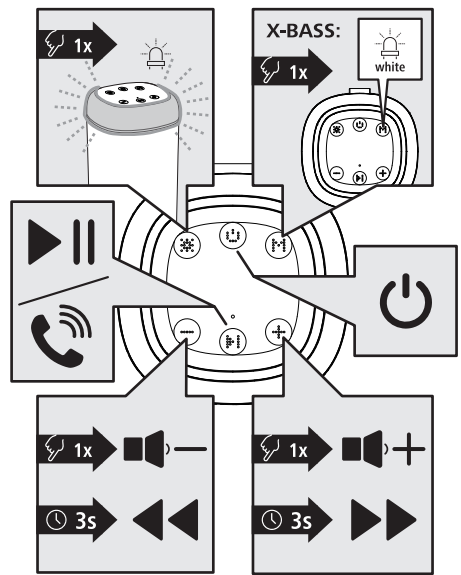

F Veuillez lire les avertissements et consignes de sécurité de la fiche ci-jointe avant d'utiliser le produit. **E** Antes de utilizar el producto, lea las advertencias e instrucciones de seguridad en la hoja de información adjunta. **NL** Lees voordat u van het product gebruikmaakt, de waarschuwingen en veiligheidsinstructies op het bijgevoegde informatieblad. **I** Prima dell'uso leggere attentamente le indicazioni di avvertimento e di sicurezza riguardanti il prodotto riportate sul foglio illustrativo. **PL** Przed użyciem produktu należy zapoznać się z treścią wskazówek ostrzeżeń i wskazówek bezpieczeństwa znajdujących się na dołączonej ulotce informacyjnej. **H** A termék használatá előtt olvassa el a mellékelt tájékoztatólapon található biztonsági előírásokat és figyelmeztetéseket. **RO** Înainte utilizării produsului citiți avertizările și instrucțiunile de siguranță de pe fișa cu informații anexată. **CZ** Před použitím si přečtěte výstražné a bezpečnostní pokyny uvedené na letáku přiloženém k produktu. **SK** Pred použitím výrobku si prečítajte výstražné a bezpečnostné upozornenia na priloženom listku s upozornením. **P** Antes da utilização do produto, leia os avisos e as indicações de segurança no folheto de instruções fornecido. **S** Läs varnings- och säkerhetsanvisningarna på medföljande informationsblad innan produkten används. **RUS** Перед использованием изделия ознакомьтесь с приложенными в комплекте правилами техники безопасности. **BG** Преди да използвате продукта, прочетете предупредителните указания и инструкциите за безопасност в приложенния информационен лист. **GR** Πριν από τη χρήση του προϊόντος διαβάστε τις υποδείξεις ασφαλείας και προειδοποίησης στο παρεχόμενο σημείωμα οδηγιών. **TR** Ürünü kullanmadan önce ekteki bilgi notunda bulunan uyarı ve güvenlik bilgilerini okuyun. **FIN** Lue ennen tuotteen käyttöä oheisessa ohjelehtisessä olevat varoitukset ja turvaohjeet.

Bluetooth
ON

Hama Shine 2.0
Password
0000