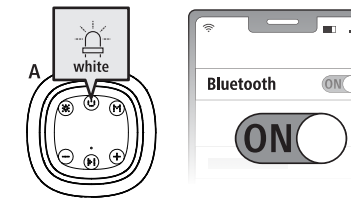

F Veuillez lire les avertissements et consignes de sécurité de la fiche ci-jointe avant d'utiliser le produit. **E** Antes de utilizar el producto, lea las advertencias e instrucciones de seguridad en la hoja de información adjunta. **NL** Lees voordat u van het product gebruikmaakt, de waarschuwingen en veiligheidsinstructies op het bijgevoegde informatieblad. **I** Prima dell'uso leggere attentamente le indicazioni di avvertimento e di sicurezza riguardanti il prodotto riportate sul foglio illustrativo. **PL** Przed użyciem produktu należy zapoznać się z treścią wskazówek ostrzeżeń i wskazówek bezpieczeństwa znajdujących się na dołączonej ulotce informacyjnej. **H** A termék használatá előtt olvassa el a mellékelt tájékoztatólapon található biztonsági előírásokat és figyelmeztetéseket. **RO** Înainte utilizării produsului citiți avertizările și instrucțiunile de siguranță de pe fișa cu informații anexată. **CZ** Před použitím si přečtěte výstražné a bezpečnostní pokyny uvedené na letáku přiloženém k produktu. **SK** Pred použitím výrobku si prečítajte výstražné a bezpečnostné upozornenia na priloženom listku s upozornením. **P** Antes da utilização do produto, leia os avisos e as indicações de segurança no folheto de instruções fornecido. **S** Läs varnings- och säkerhetsanvisningarna på medföljande informationsblad innan produkten används. **RUS** Перед использованием изделия ознакомьтесь с приложенными в комплекте правилами техники безопасности. **BG** Преди да използвате продукта, прочетете предупредителните указания и инструкциите за безопасност в приложенния информационен лист. **GR** Πριν από τη χρήση του προϊόντος διαβάστε τις υποδείξεις ασφαλείας και προειδοποίησης στο παρεχόμενο σημείωμα οδηγιών. **TR** Ürünü kullanmadan önce ekteki bilgi notunda bulunan uyarı ve güvenlik bilgilerini okuyun. **FIN** Lue ennen tuotteen käyttöä oheisessa ohjelehtisessä olevat varoitukset ja turvaohjeet.

Bluetooth
ON

Hama Shine 2.0
Password
0000