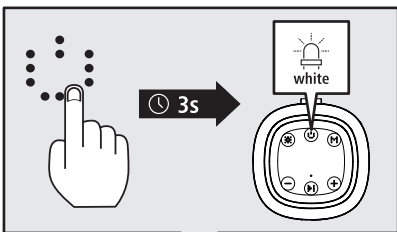

F Veuillez lire les avertissements et consignes de sécurité de la fiche ci-jointe avant d'utiliser le produit. **E** Antes de utilizar el producto, lea las advertencias e instrucciones de seguridad en la hoja de información adjunta. **NL** Lees voordat u van het product gebruikmaakt, de waarschuwingen en veiligheidsinstructies op het bijgevoegde informatieblad. **I** Prima dell'uso leggere attentamente le indicazioni di avvertimento e di sicurezza riguardanti il prodotto riportate sul foglio illustrativo. **PL** Przed użyciem produktu należy zapoznać się z treścią wskazówek ostrzeżeń i wskazówek bezpieczeństwa znajdujących się na dołączonej ulotce informacyjnej. **H** A termék használatá előtt olvassa el a mellékelt tájékoztatólapon található biztonsági előírásokat és figyelmeztetéseket. **RO** Înainte utilizării produsului citiți avertizările și instrucțiunile de siguranță de pe fișa cu informații anexată. **CZ** Před použitím si přečtěte výstražné a bezpečnostní pokyny uvedené na letáku přiloženém k produktu. **SK** Pred použitím výrobku si prečítajte výstražné a bezpečnostné upozornenia na priloženom listku s upozornením. **P** Antes da utilização do produto, leia os avisos e as indicações de segurança no folheto de instruções fornecido. **S** Läs varnings- och säkerhetsanvisningarna på medföljande informationsblad innan produkten används. **RUS** Перед использованием изделия ознакомьтесь с приложенными в комплекте правилами техники безопасности. **BG** Преди да използвате продукта, прочетете предупредителните указания и инструкциите за безопасност в приложенния информационен лист. **GR** Πριν από τη χρήση του προϊόντος διαβάστε τις υποδείξεις ασφαλείας και προειδοποίησης στο παρεχόμενο σημείωμα οδηγιών. **TR** Ürünü kullanmadan önce ekteki bilgi notunda bulunan uyarı ve güvenlik bilgilerini okuyun. **FIN** Lue ennen tuotteen käyttöä oheisessa ohjelehtisessä olevat varoitukset ja turvaohjeet.

Bluetooth
ON

Hama Shine 2.0
Password
0000