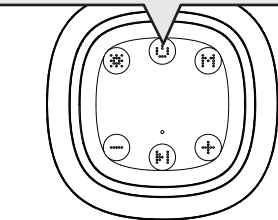

F Veuillez lire les avertissements et consignes de sécurité de la fiche ci-jointe avant d'utiliser le produit. **E** Antes de utilizar el producto, lea las advertencias e instrucciones de seguridad en la hoja de información adjunta. **NL** Lees voordat u van het product gebruikmaakt, de waarschuwingen en veiligheidsinstructies op het bijgevoegde informatieblad. **I** Prima dell'uso leggere attentamente le indicazioni di avvertimento e di sicurezza riguardanti il prodotto riportate sul foglio illustrativo. **PL** Przed użyciem produktu należy zapoznać się z treścią wskazówek ostrzeżeń i wskazówek bezpieczeństwa znajdujących się na dołączonej ulotce informacyjnej. **H** A termék használatá előtt olvassa el a mellékelt tájékoztatólapon található biztonsági előírásokat és figyelmeztetéseket. **RO** Înainte utilizării produsului citiți avertizările și instrucțiunile de siguranță de pe fișa cu informații anexată. **CZ** Před použitím si přečtěte výstražné a bezpečnostní pokyny uvedené na letáku přiloženém k produktu. **SK** Pred použitím výrobku si prečítajte výstražné a bezpečnostné upozornenia na priloženom listku s upozornením. **P** Antes da utilização do produto, leia os avisos e as indicações de segurança no folheto de instruções fornecido. **S** Läs varnings- och säkerhetsanvisningarna på medföljande informationsblad innan produkten används. **RUS** Перед использованием изделия ознакомьтесь с приложенными в комплекте правилами техники безопасности. **BG** Преди да използвате продукта, прочетете предупредителните указания и инструкциите за безопасност в приложенния информационен лист. **GR** Πριν από τη χρήση του προϊόντος διαβάστε τις υποδείξεις ασφαλείας και προειδοποίησης στο παρεχόμενο σημείωμα οδηγιών. **TR** Ürünü kullanmadan önce ekteki bilgi notunda bulunan uyarı ve güvenlik bilgilerini okuyun. **FIN** Lue ennen tuotteen käyttöä oheisessa ohjelehtisessä olevat varoitukset ja turvaohjeet.

Bluetooth
ON

Hama Shine 2.0
Password
0000