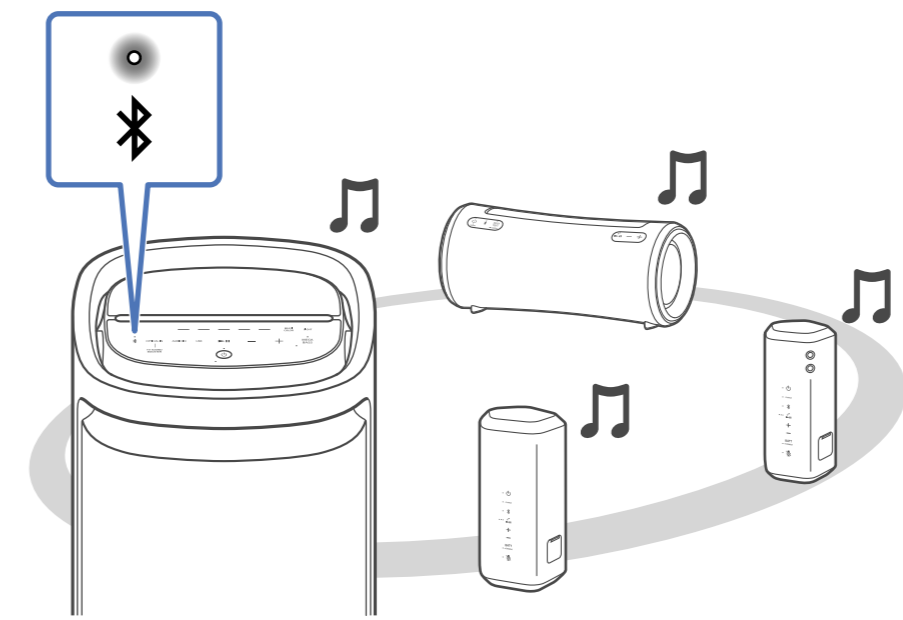

1

2

SRS-XV900

3

A Startup Guide for TV Sound Booster

B Reference Guide

C USB device

D Périphérique USB

E Instrument cable

Câble d'instrument

Party
Connect

Android / iPhone

<https://www.sony.net/smcapp/>

Sony Music Center

Fiestable

?