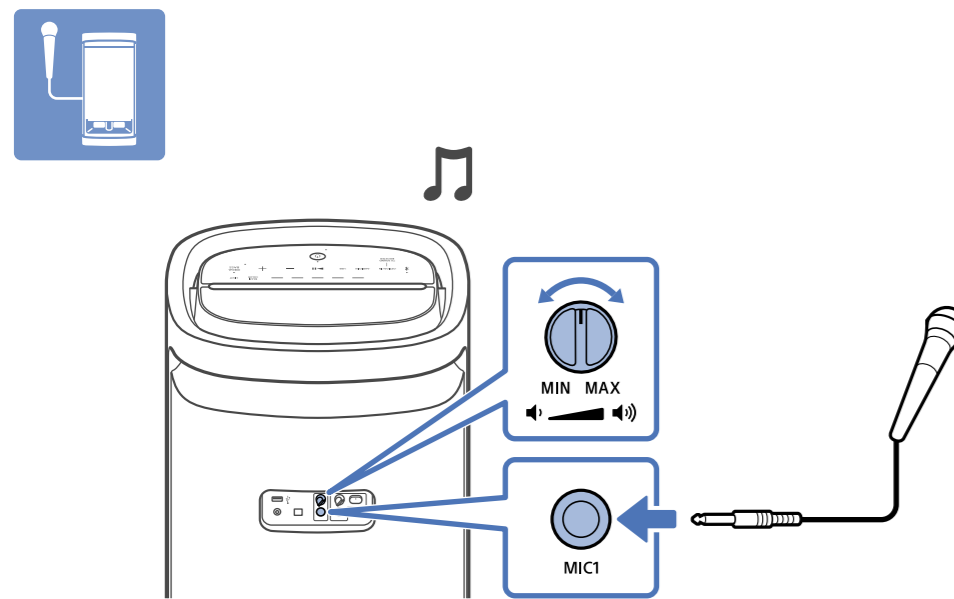

1

2

SRS-XV900

3

A Startup Guide for TV Sound Booster

B Reference Guide

C USB device

D Périphérique USB

E Instrument cable

Câble d'instrument

Party
Connect

Android / iPhone

<https://www.sony.net/smcapp/>

Sony Music Center

Fiestable

?