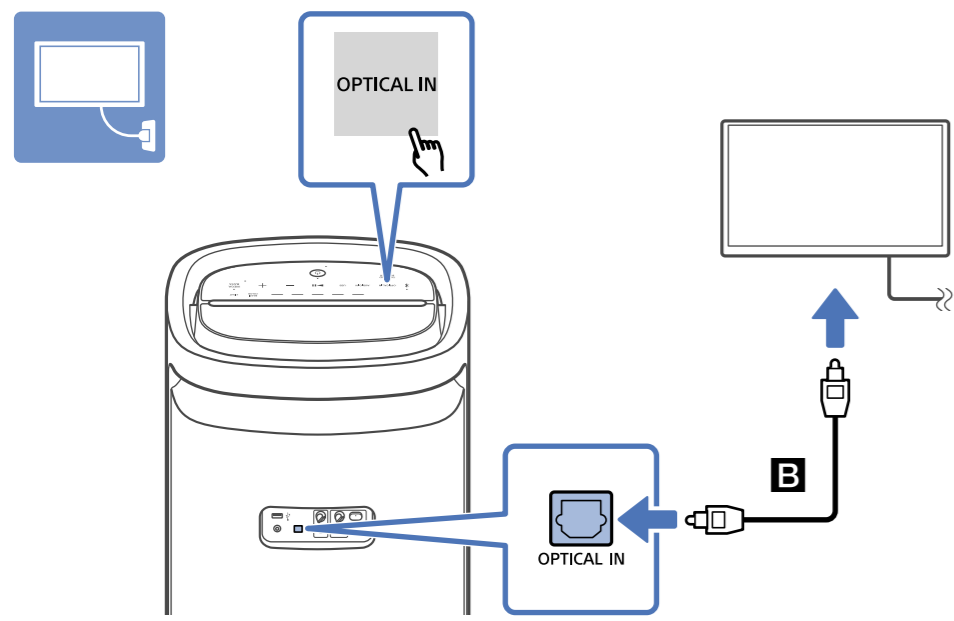

1

2

SRS-XV900

3

A Startup Guide for TV Sound Booster

B Reference Guide

C USB device

D Périphérique USB

E Instrument cable

Câble d'instrument

Party
Connect

Android / iPhone

<https://www.sony.net/smcapp/>

Sony Music Center

Fiestable

?