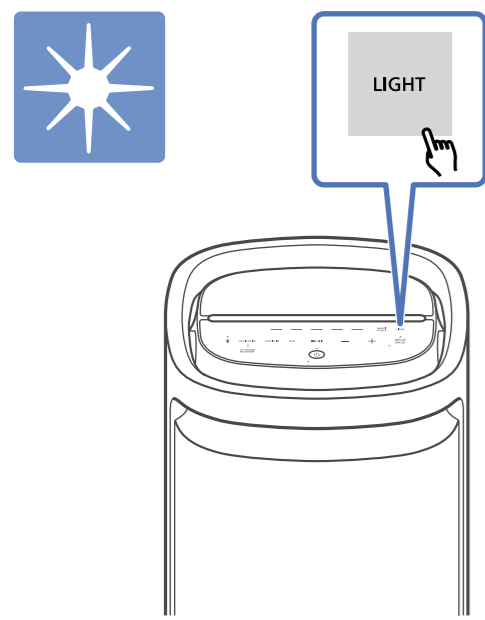

1

2

SRS-XV900

3

A Startup Guide for TV Sound Booster

B Reference Guide

C USB device

D Périphérique USB

E Instrument cable

Câble d'instrument

Party
Connect

Android / iPhone

<https://www.sony.net/smcapp/>

Sony Music Center

Fiestable

?