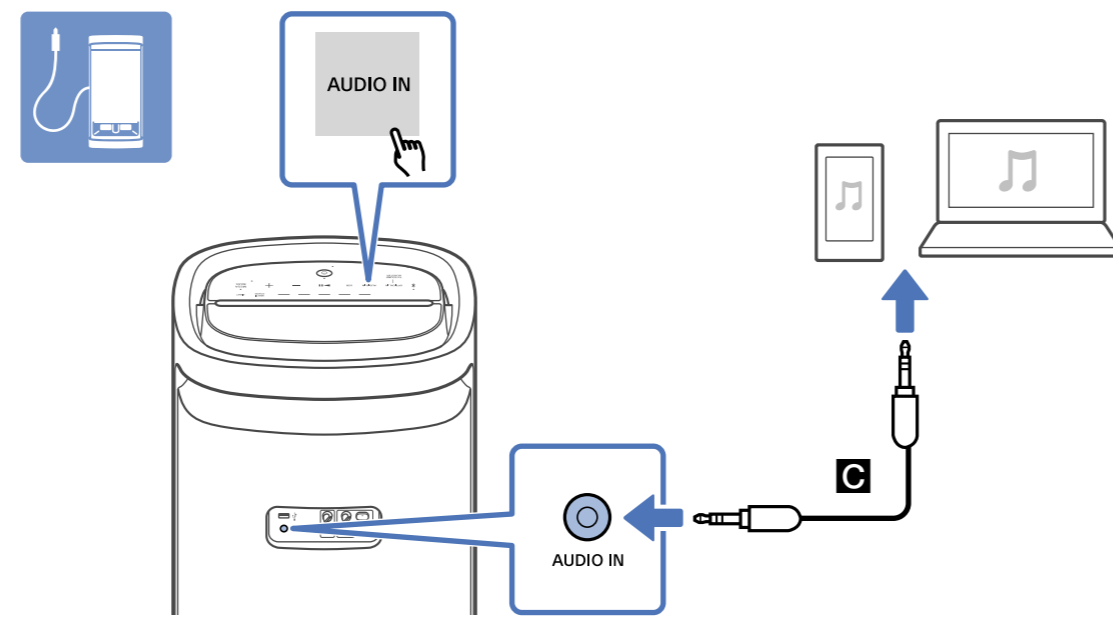

1

2

SRS-XV900

3

A Startup Guide for TV Sound Booster

B Reference Guide

C USB device

D Périphérique USB

E Instrument cable

Câble d'instrument

Party
Connect

Android / iPhone

<https://www.sony.net/smcapp/>

Sony Music Center

Fiestable

?