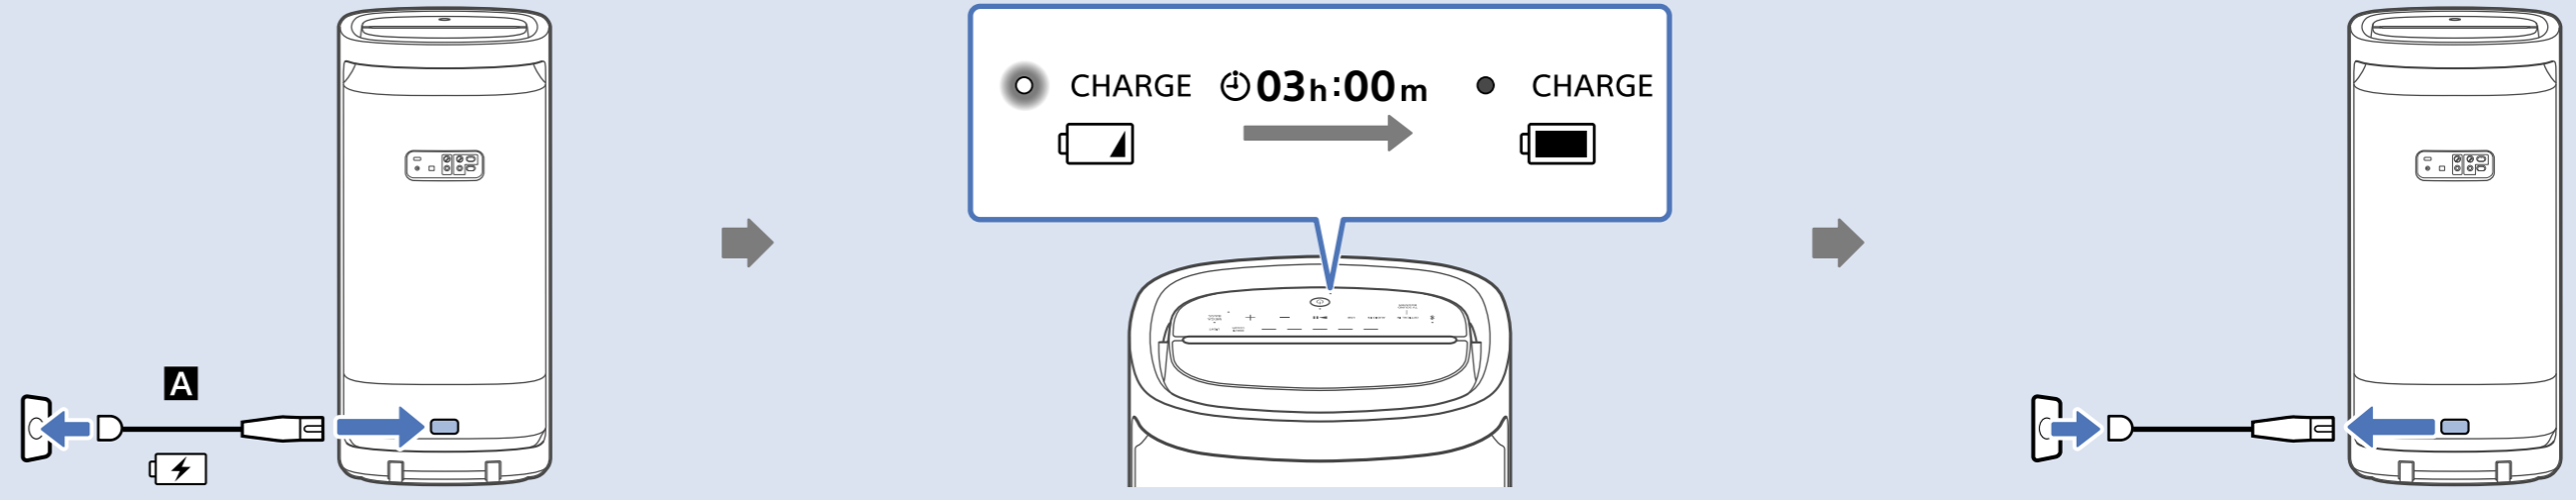

1

2

SRS-XV900

3

A Startup Guide for TV Sound Booster

B Reference Guide

C USB device

D Périphérique USB