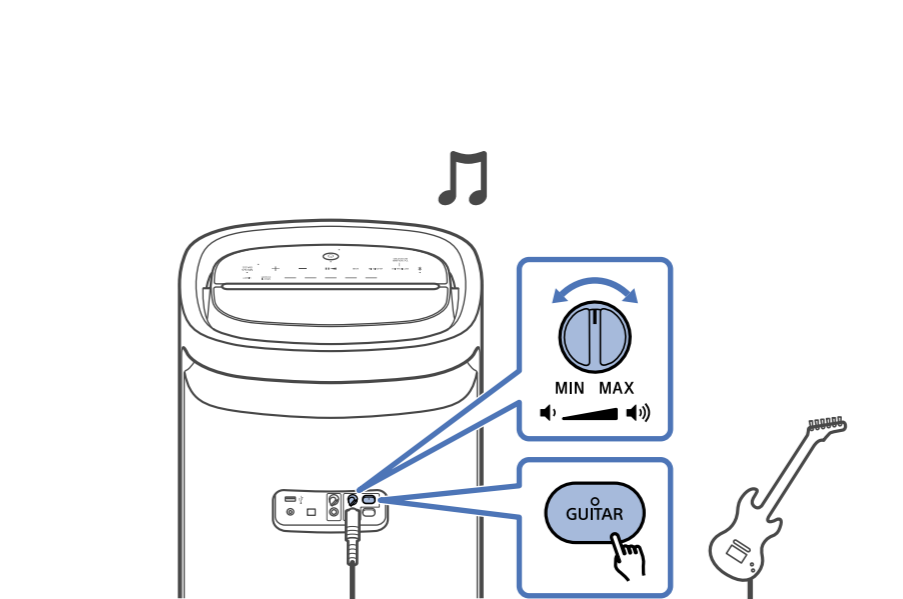

1

2

SRS-XV900

3

A Startup Guide for TV Sound Booster

B Reference Guide

C USB device

D Périphérique USB

E Instrument cable

Câble d'instrument

Party
Connect

Android / iPhone

<https://www.sony.net/smcapp/>

Sony Music Center

Fiestable

?