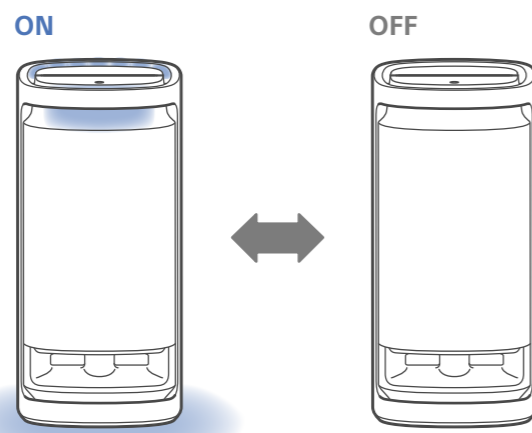

1

2

SRS-XV900

3

A Startup Guide for TV Sound Booster

B Reference Guide

C USB device

D Périphérique USB

E Instrument cable

Câble d'instrument

Party
Connect

Android / iPhone

<https://www.sony.net/smcapp/>

Sony Music Center

Fiestable

?