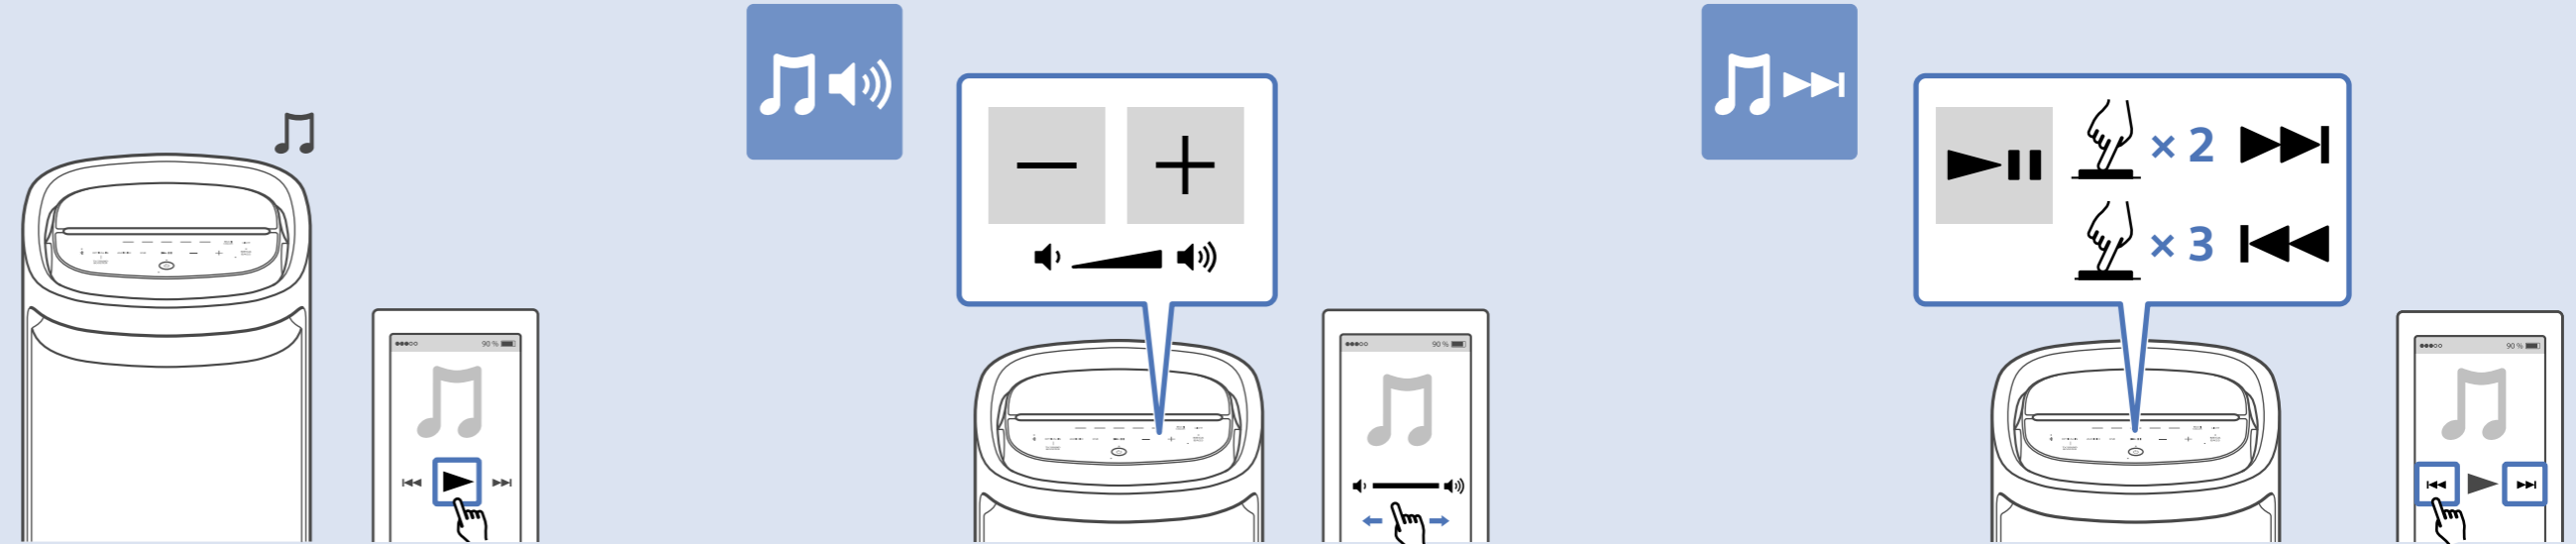

1

2

SRS-XV900

3

A Startup Guide for TV Sound Booster

B Reference Guide

C USB device

D Périphérique USB

E Instrument cable

Câble d'instrument

Party
Connect

Android / iPhone

<https://www.sony.net/smcapp/>

Sony Music Center

Fiestable

?