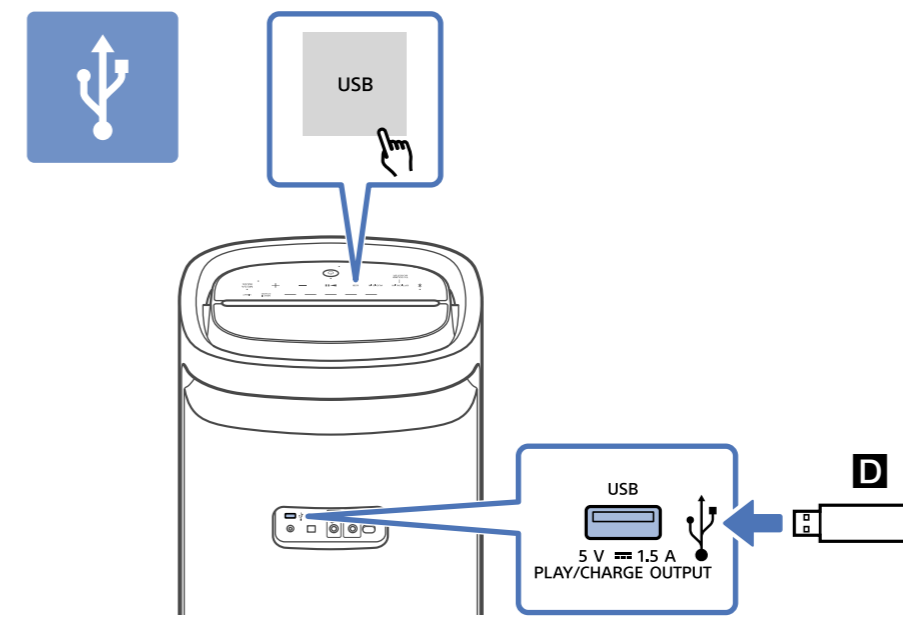

1

2

SRS-XV900

3

A Startup Guide for TV Sound Booster

B Reference Guide

C USB device

D Périphérique USB

E Instrument cable

Câble d'instrument

Party
Connect

Android / iPhone

<https://www.sony.net/smcapp/>

Sony Music Center

Fiestable

?