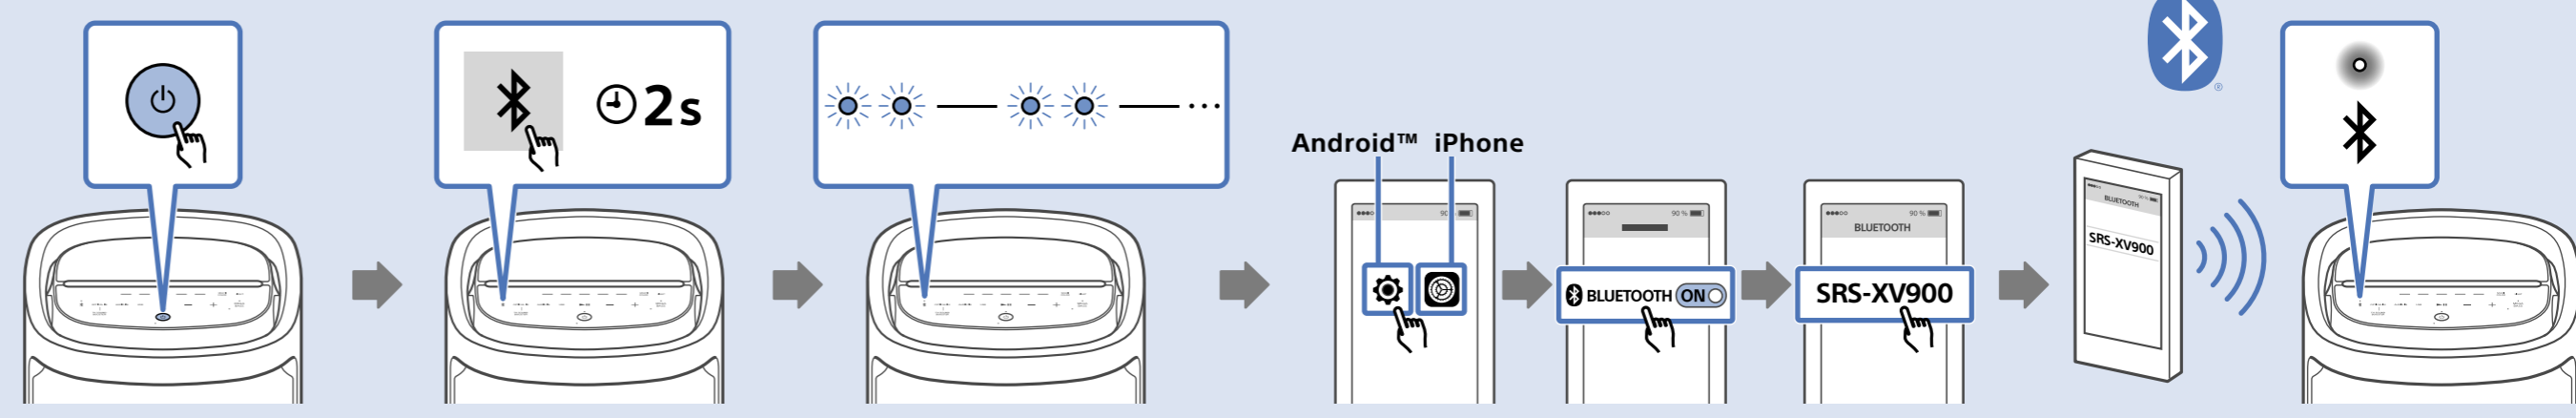

1

2

SRS-XV900

3

A Startup Guide for TV Sound Booster

B Reference Guide

C USB device

D Périphérique USB

E Instrument cable

Câble d'instrument

Party
Connect

Android / iPhone

<https://www.sony.net/smcapp/>

Sony Music Center

Fiestable

?