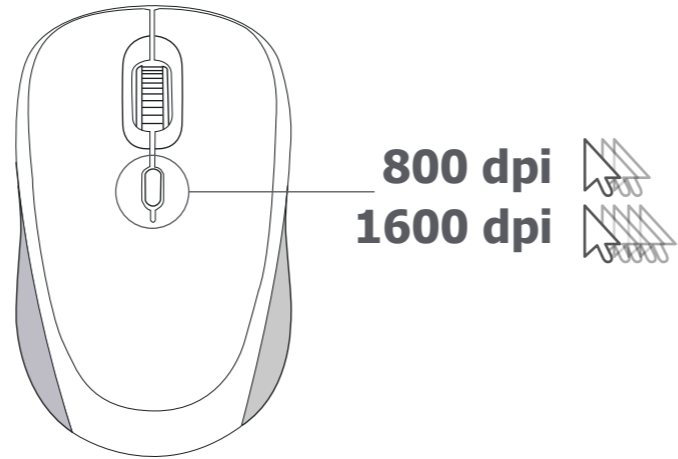

5

6

Trust
Wireless
 mouse

YVI

FAQ

www.trust.com/18519/faq

©15-10-2018 Trust International B.V. - All rights reserved | Laan van Barcelona 600, 3317DD, Dordrecht, NL

- User Guide
- Bedienungsanleitung
- Mode d'emploi
- Gebruikershandleiding
- Manuale utente
- Manual del usuario
- Guia do utilizador
- Brukerveiledning
- Bruksanvisning
- Käyttöopas
- Brugsvejledning
- Instrukcja obsługi
- Návod k použití
- Návod na používanie
- Használati útmutató
- Manual de utilizare
- Ръководство за потребителя
- Εγχειρίδιο χρήσης
- Kullanıcı kılavuzu
- Руководство пользователя
- Uprabniški priročnik
- Korisnički priručnik
- Guia do usuário
- Посібник користувача