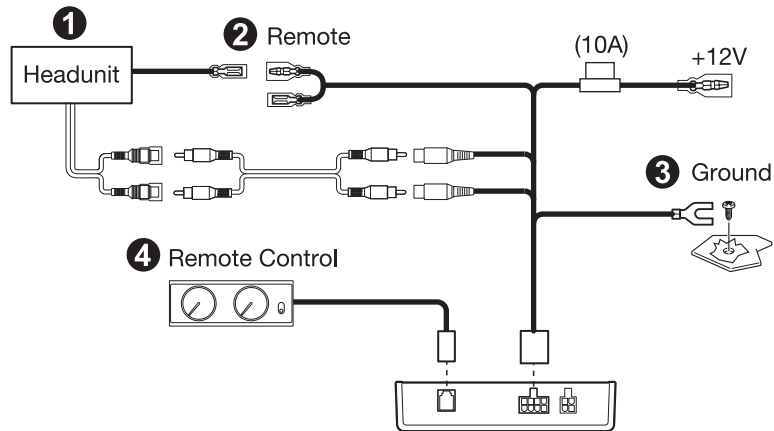

Connections for RCA Input Connecteurs d'entrée RCA Подключение к RCA-разъемам (линейный вход)

- 1 Headunit
- 2 Remote
- 3 Ground
- 4 Remote Control

- 1 Autoradio
- 2 Commande
- 3 Masse
- 4 Télécommande

- 1 Головное устройство
- 2 Провод remote
- 3 Заземление
- 4 Панель дистанционного управления

Connections for Speaker Input Connexions pour Haut-parleurs Подключение к акустическим разъемам (вход высокого уровня)

- 1 Headunit
- 2 Remote
- 4 Remote Control

3 Ground