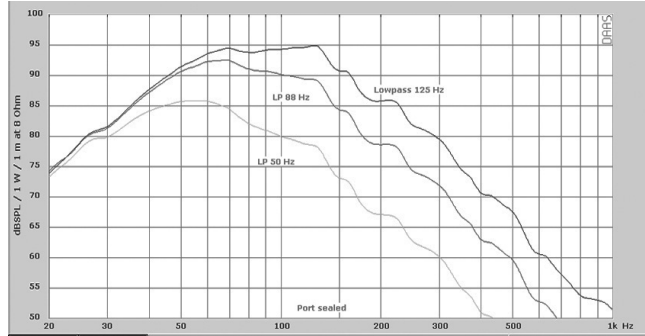

SWE-815

A Sealed Enclosure Montage Clos Закрытый корпус