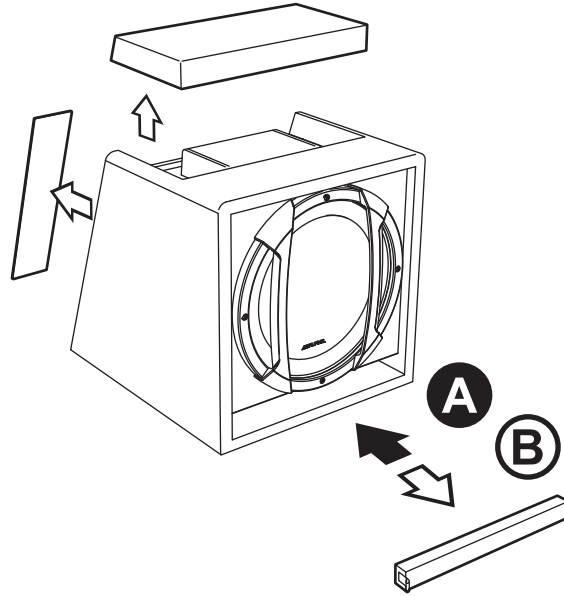

SWE-815

**8" (20cm) Amplified Subwoofer Box
Caisson de Basses Amplifié 20cm (8")
8" (20cm) Активный сабвуфер**

SWE-815

A Sealed Enclosure Montage Clos Закрытый корпус

B Vented Enclosure Montage Bass-Reflex Фазоинверторный корпус