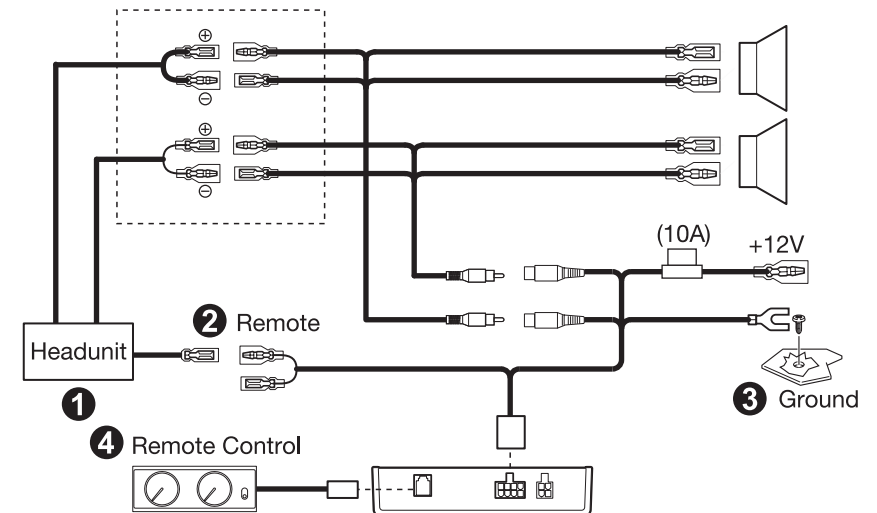

Connections for RCA Input Connecteurs d'entrée RCA Подключение к RCA-разъемам (линейный вход)

- 1 Headunit
- 2 Remote
- 3 Ground
- 4 Remote Control

- 1 Autoradio
- 2 Commande
- 3 Masse
- 4 Télécommande

- 1 Головное устройство
- 2 Провод remote
- 3 Заземление
- 4 Панель дистанционного управления

Connections for Speaker Input Connexions pour Haut-parleurs Подключение к акустическим разъемам (вход высокого уровня)

- 1 Headunit
- 2 Remote
- 4 Remote Control

3 Ground