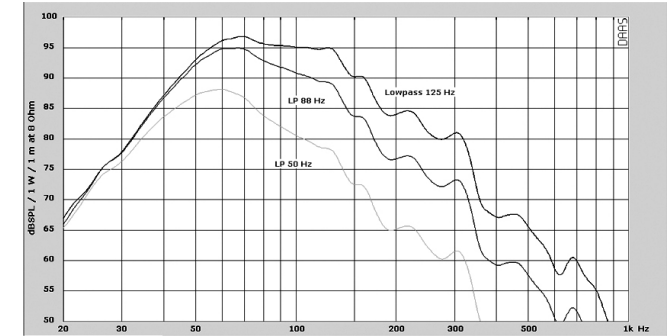

SWE-815

**8" (20cm) Amplified Subwoofer Box
Caisson de Basses Amplifié 20cm (8")
8" (20cm) Активный сабвуфер**

SWE-815

A Sealed Enclosure Montage Clos Закрытый корпус

B Vented Enclosure Montage Bass-Reflex Фазоинверторный корпус