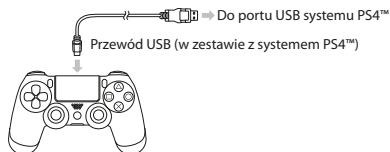

Ochrona powierzchni zewnętrznych produktu

Aby zapobiec nadmiernemu zużyciu się lub zmianie koloru powierzchni zewnętrznych produktu, należy przestrzegać poniższych instrukcji.

- Nie należy pozostawiać przez dłuższy czas gumowych lub winylowych przedmiotów na elementach zewnętrznych produktu.
- W celu czyszczenia produktu należy używać suchej, miękkiej szmatki. Nie należy używać rozpuszczalników ani innych środków chemicznych. Nie należy wycierać produktu za pomocą ściereczki nasączonej chemikaliami.

Rejestracja (parowanie) kontrolera

Przed pierwszym użyciem kontrolera lub przed użyciem kontrolera w innym systemie PlayStation®4 należy wykonać proces rejestracji (parowania) urządzenia. Należy włączyć system PS4™ i podłączyć do niego kontroler za pomocą przewodu USB, aby zakończyć proces rejestracji urządzenia.

Szczegółowe informacje na temat korzystania z kontrolera znajdują się w instrukcji obsługi systemu PS4™ (eu.playstation.com/help/ps4/manuals/).